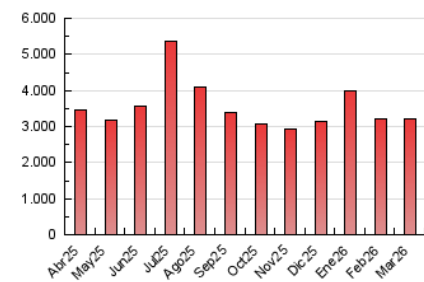

## 4. Gràfiques (Nacional)

### 4.1 Per dia de la setmana (promig)

N. únics / Visites (x 100)

Pàgines (x 100)

### 4.2 Per franja horària (promig)

Visites\_ (x 1000)

Pàgines (x 1000)

### 4.3 Per mesos

N. únics / Visites (x 1000)

Pàgines (x 1000)