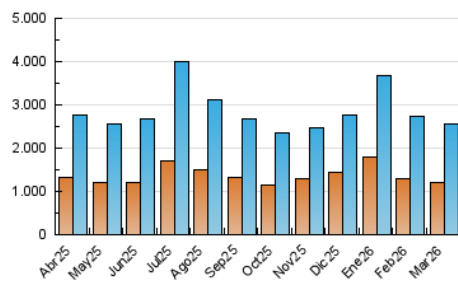

##### 4.1 Per dia de la setmana (promig)

N. únics / Visites (x 100)

Pàgines (x 100)

##### 4.2 Per franja horària (promig)

Visites\_ (x 1000)

Pàgines (x 1000)

##### 4.3 Per mesos

N. únics / Visites (x 1000)

Pàgines (x 1000)