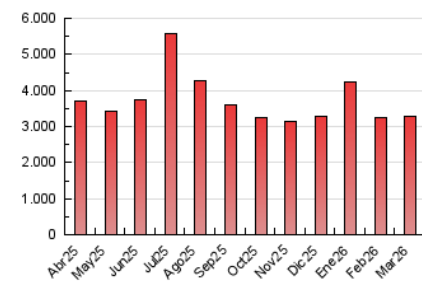

### 3. Per dia del mes (Nacional i Internacional)

Dia	N. únics	Visites	Pàgines	Dia	N. únics	Visites	Pàgines	Dia	N. únics	Visites	Pàgines
<b>1</b>	62.606	71.423	88.883	<b>11</b>	63.120	76.541	96.774	<b>21</b>	68.927	81.138	101.324
<b>2</b>	69.190	84.762	100.785	<b>12</b>	52.471	61.623	83.088	<b>22</b>	59.421	69.459	87.700
<b>3</b>	72.946	85.962	102.612	<b>13</b>	54.790	64.494	87.388	<b>23</b>	62.377	73.837	94.223
<b>4</b>	73.026	87.557	109.498	<b>14</b>	55.313	64.242	87.053	<b>24</b>	75.175	85.555	108.990
<b>5</b>	127.226	151.246	180.798	<b>15</b>	75.542	88.874	107.743	<b>25</b>	64.302	75.391	100.025
<b>6</b>	110.999	129.900	153.576	<b>16</b>	76.461	88.404	110.600	<b>26</b>	71.405	82.286	108.579
<b>7</b>	69.405	81.890	97.285	<b>17</b>	61.993	73.584	92.561	<b>27</b>	62.931	72.509	97.552
<b>8</b>	94.926	109.659	131.464	<b>18</b>	78.677	90.699	108.241	<b>28</b>	53.993	63.031	84.560
<b>9</b>	98.531	117.046	139.843	<b>19</b>	59.087	68.918	89.346	<b>29</b>	65.125	73.013	94.375
<b>10</b>	82.291	96.007	124.652	<b>20</b>	69.263	81.963	106.266	<b>30</b>	62.161	73.422	91.872
								<b>31</b>	71.747	83.240	108.472

##### 4.2 Per franja horària (promig)

Visites\_ (x 1000)

Pàgines (x 1000)

##### 4.3 Per mesos

N. únics / Visites (x 1000)

Pàgines (x 1000)