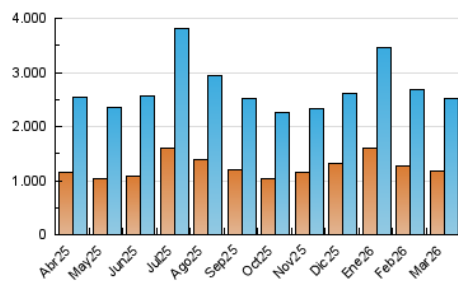

### 4.2 Per franja horària (promig)

Visites\_ (x 1000)

Pàgines (x 1000)

### 4.3 Per mesos

N. únics / Visites (x 1000)

Pàgines (x 1000)