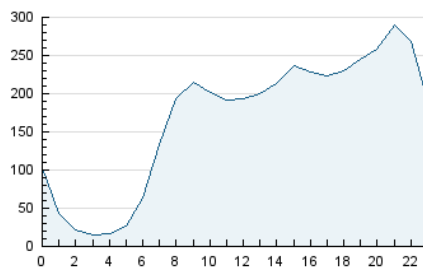

2. Seccions (Nacional)

	PÀGINES	%
HOME	0	0 %
RESTA	5.492.534	100.00 %

3. Per dia del mes (Nacional)

Dia	N. únics	Visites	Pàgines	Dia	N. únics	Visites	Pàgines	Dia	N. únics	Visites	Pàgines
1	115.010	134.955	185.096	11	111.361	130.398	176.282	21	128.278	150.373	206.510
2	124.331	146.895	197.862	12	124.672	145.317	190.525	22	139.769	162.276	222.436
3	104.778	123.411	169.879	13	114.136	131.208	171.850	23	113.558	133.905	190.862
4	103.204	120.770	164.332	14	102.658	119.950	168.498	24	109.971	131.176	185.504
5	122.480	140.602	184.854	15	99.792	117.902	166.074	25	92.879	109.272	150.982
6	138.293	158.008	210.128	16	99.247	115.930	163.194	26	101.190	116.391	158.115
7	129.826	150.479	206.266	17	119.317	137.262	187.509	27	100.034	113.927	155.628
8	125.505	143.812	191.608	18	99.905	116.063	159.120	28	104.244	121.277	172.849
9	101.547	117.718	162.210	19	101.489	116.902	159.185	29	103.516	122.142	170.645
10	98.825	115.905	158.894	20	104.062	121.379	169.827	30	99.656	117.182	165.132
								31	103.695	121.155	170.678

4. Gràfiques (Nacional)

4.1 Per dia de la setmana (promig)

N. únics / Visites (x 100)

Pàgines (x 100)

4.2 Per franja horària (promig)

Visites (x 1000)

Pàgines (x 1000)

4.3 Per mesos