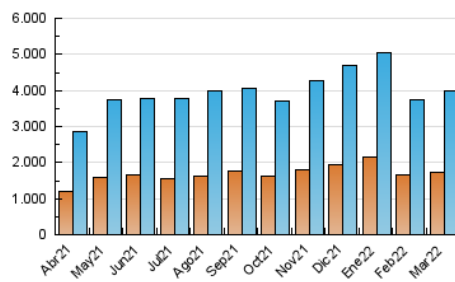

4.3 Per mesos

N. únics / Visites (x 1000)