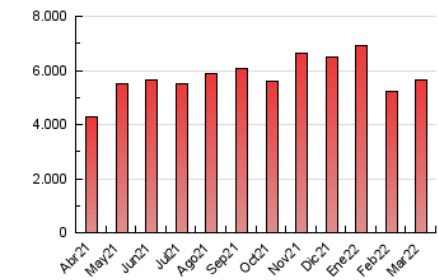

Pàgines (x 1000)