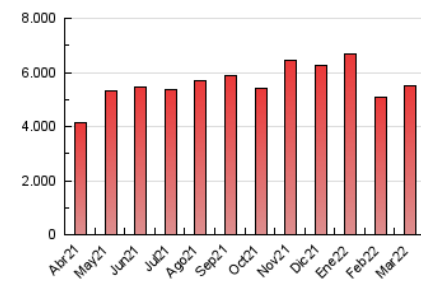

Pàgines (x 1000)