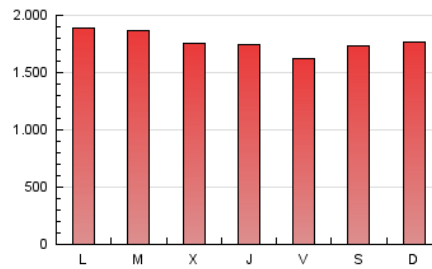

Pàgines (x 100)