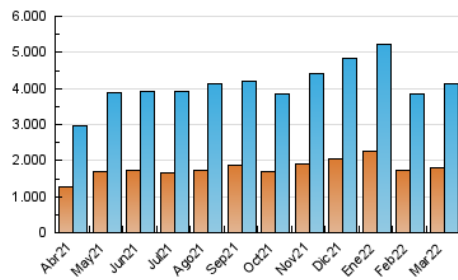

4.3 Per mesos

N. únics / Visites (x 1000)