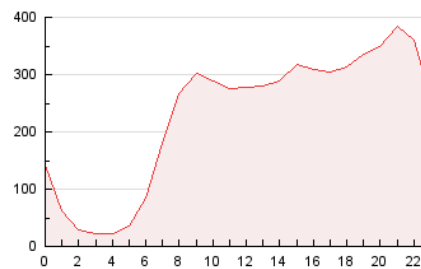

2. Seccions (Nacional)

	PÀGINES	%
HOME	0	0 %
RESTA	5.492.534	100.00 %

3. Per dia del mes (Nacional)

Dia	N. únics	Visites	Pàgines	Dia	N. únics	Visites	Pàgines	Dia	N. únics	Visites	Pàgines
1	115.010	134.955	185.096	11	111.361	130.398	176.282	21	128.278	150.373	206.510
2	124.331	146.895	197.862	12	124.672	145.317	190.525	22	139.769	162.276	222.436
3	104.778	123.411	169.879	13	114.136	131.208	171.850	23	113.558	133.905	190.862
4	103.204	120.770	164.332	14	102.658	119.950	168.498	24	109.971	131.176	185.504
5	122.480	140.602	184.854	15	99.792	117.902	166.074	25	92.879	109.272	150.982
6	138.293	158.008	210.128	16	99.247	115.930	163.194	26	101.190	116.391	158.115
7	129.826	150.479	206.266	17	119.317	137.262	187.509	27	100.034	113.927	155.628
8	125.505	143.812	191.608	18	99.905	116.063	159.120	28	104.244	121.277	172.849
9	101.547	117.718	162.210	19	101.489	116.902	159.185	29	103.516	122.142	170.645
10	98.825	115.905	158.894	20	104.062	121.379	169.827	30	99.656	117.182	165.132
								31	103.695	121.155	170.678

4. Gràfiques (Nacional)

4.1 Per dia de la setmana (promig)

N. únics / Visites (x 100)

Pàgines (x 100)

4.2 Per franja horària (promig)

Visites (x 1000)

Pàgines (x 1000)

4.3 Per mesos