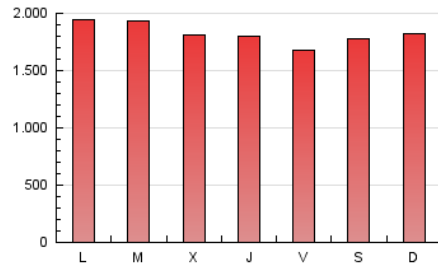

Pàgines (x 100)