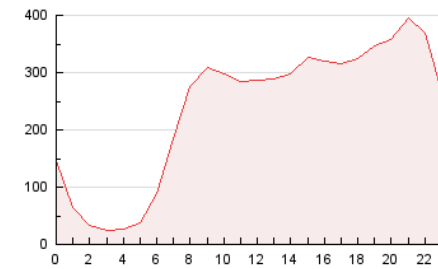

2. Seccions (Nacional i Internacional)

	PÀGINES	%
HOME	0	0 %
RESTA	5.666.202	100.00 %

3. Per dia del mes (Nacional i Internacional)

Dia	N. únics	Visites	Pàgines	Dia	N. únics	Visites	Pàgines	Dia	N. únics	Visites	Pàgines
1	118.721	139.196	190.921	11	114.808	134.347	181.543	21	131.947	154.642	212.544
2	128.279	151.470	204.085	12	128.070	149.189	195.644	22	143.644	166.662	228.467
3	108.465	127.616	175.610	13	117.527	135.086	177.023	23	117.203	138.087	196.549
4	106.818	124.908	170.080	14	106.370	124.169	174.249	24	113.672	135.439	191.555
5	126.186	144.798	190.358	15	103.387	122.033	171.769	25	96.416	113.265	156.512
6	142.621	162.909	216.614	16	102.707	119.836	168.595	26	104.501	120.103	163.077
7	134.026	155.263	212.713	17	123.202	141.691	193.509	27	103.217	117.471	160.571
8	129.356	148.197	197.435	18	103.281	119.881	164.258	28	107.729	125.197	178.425
9	105.200	121.907	167.965	19	104.783	120.591	164.025	29	107.244	126.393	176.456
10	102.302	119.863	164.117	20	107.497	125.285	175.128	30	103.054	121.043	170.392
								31	107.117	125.046	176.013

4. Gràfiques (Nacional i Internacional)

4.1 Per dia de la setmana (promig)

N. únics / Visites (x 100)

Pàgines (x 100)

4.2 Per franja horària (promig)

Visites (x 1000)

Pàgines (x 1000)

4.3 Per mesos