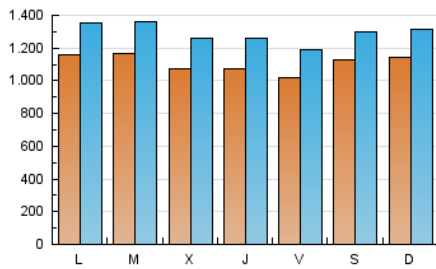

4. Gràfiques (Nacional)

4.1 Per dia de la setmana (promig)

N. únics / Visites (x 100)