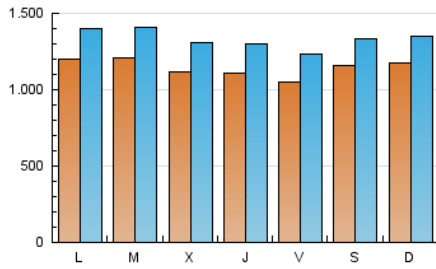

4. Gràfiques (Nacional i Internacional)

4.1 Per dia de la setmana (promig)

N. únics / Visites (x 100)