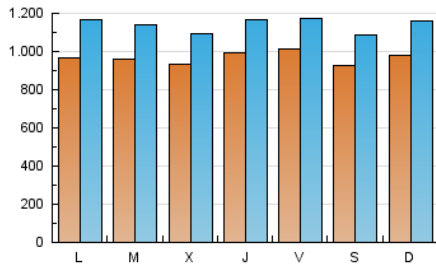

4. Gràfiques (Nacional i Internacional)

4.1 Per dia de la setmana (promig)

N. únics / Visites (x 100)