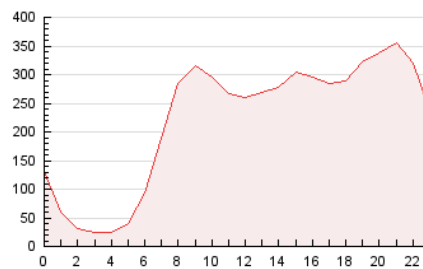

2. Seccions (Nacional)

	PÀGINES	%
HOME	0	0 %
RESTA	5.304.518	100.00 %

3. Per dia del mes (Nacional)

Dia	N. únics	Visites	Pàgines	Dia	N. únics	Visites	Pàgines	Dia	N. únics	Visites	Pàgines
1	97.709	113.940	327.097	11	88.785	106.532	144.107	21	102.652	116.319	159.463
2	87.472	103.397	307.177	12	97.946	123.201	160.868	22	94.420	111.151	152.056
3	87.992	104.238	305.356	13	84.486	99.912	138.671	23	95.726	107.047	147.161
4	89.971	107.581	295.399	14	76.853	90.520	125.703	24	81.280	92.700	125.109
5	97.362	118.042	319.049	15	103.421	121.596	161.474	25	106.196	123.754	160.765
6	83.510	102.200	281.917	16	103.140	124.078	162.964	26	87.863	101.012	136.275
7	84.871	106.361	189.490	17	86.423	103.848	137.327	27	100.511	114.225	156.300
8	94.935	114.739	155.031	18	92.727	109.761	145.695	28	91.634	105.273	147.054
9	101.391	115.175	156.121	19	87.050	105.785	144.324	29	84.426	98.452	141.461
10	100.003	117.960	155.069	20	99.403	120.012	166.035				

4. Gràfiques (Nacional)

4.1 Per dia de la setmana (promig)

N. únics / Visites (x 100)

Pàgines (x 100)

4.2 Per franja horària (promig)

Visites_ (x 1000)

Pàgines (x 1000)

4.3 Per mesos