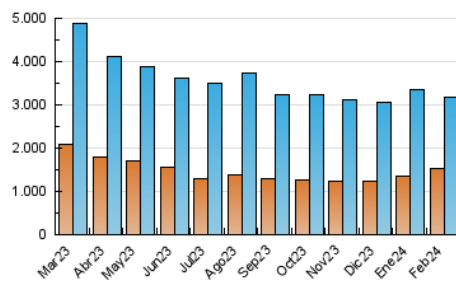

4.3 Per mesos

N. únics / Visites (x 1000)