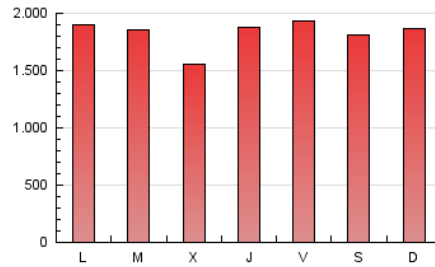

Pàgines (x 100)