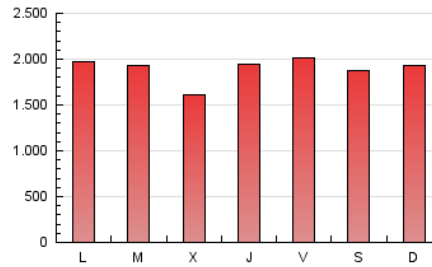

Pàgines (x 100)