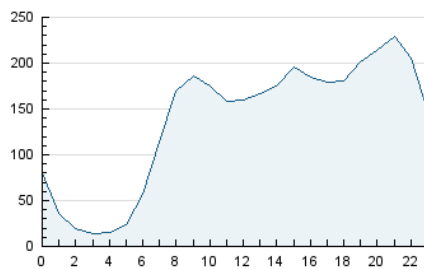

2. Seccions (Nacional)

	PÀGINES	%
HOME	0	0 %
RESTA	5.304.518	100.00 %

3. Per dia del mes (Nacional)

Dia	N. únics	Visites	Pàgines	Dia	N. únics	Visites	Pàgines	Dia	N. únics	Visites	Pàgines
1	97.709	113.940	327.097	11	88.785	106.532	144.107	21	102.652	116.319	159.463
2	87.472	103.397	307.177	12	97.946	123.201	160.868	22	94.420	111.151	152.056
3	87.992	104.238	305.356	13	84.486	99.912	138.671	23	95.726	107.047	147.161
4	89.971	107.581	295.399	14	76.853	90.520	125.703	24	81.280	92.700	125.109
5	97.362	118.042	319.049	15	103.421	121.596	161.474	25	106.196	123.754	160.765
6	83.510	102.200	281.917	16	103.140	124.078	162.964	26	87.863	101.012	136.275
7	84.871	106.361	189.490	17	86.423	103.848	137.327	27	100.511	114.225	156.300
8	94.935	114.739	155.031	18	92.727	109.761	145.695	28	91.634	105.273	147.054
9	101.391	115.175	156.121	19	87.050	105.785	144.324	29	84.426	98.452	141.461
10	100.003	117.960	155.069	20	99.403	120.012	166.035				

4. Gràfiques (Nacional)

4.1 Per dia de la setmana (promig)

N. únics / Visites (x 100)

Pàgines (x 100)

4.2 Per franja horària (promig)

Visites_ (x 1000)

Pàgines (x 1000)

4.3 Per mesos