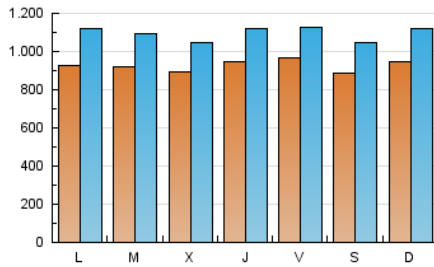

4. Gràfiques (Nacional)

4.1 Per dia de la setmana (promig)

N. únics / Visites (x 100)