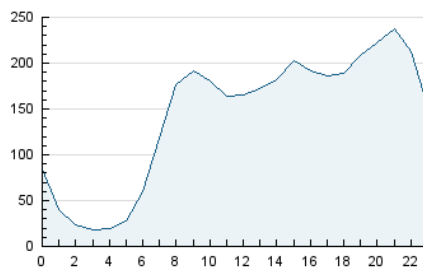

2. Seccions (Nacional i Internacional)

	PÀGINES	%
HOME	0	0 %
RESTA	5.507.951	100.00 %

3. Per dia del mes (Nacional i Internacional)

Dia	N. únics	Visites	Pàgines	Dia	N. únics	Visites	Pàgines	Dia	N. únics	Visites	Pàgines
1	102.675	119.164	340.013	11	92.581	110.381	149.263	21	106.730	122.057	165.250
2	91.953	108.756	319.712	12	102.449	127.829	167.002	22	98.867	115.637	158.056
3	92.489	108.454	317.019	13	89.103	104.888	144.738	23	100.086	111.428	152.766
4	93.555	111.377	305.803	14	81.304	94.822	131.248	24	85.049	96.856	130.265
5	101.756	122.758	330.781	15	107.580	125.727	166.881	25	110.194	129.057	166.371
6	87.694	107.036	293.480	16	107.044	128.521	168.640	26	91.983	105.072	142.074
7	88.977	110.728	197.093	17	89.851	108.124	142.136	27	104.588	118.548	161.986
8	99.510	119.789	161.098	18	96.145	113.990	151.024	28	96.052	109.496	152.965
9	106.208	121.408	162.393	19	91.323	111.516	150.226	29	88.383	102.911	147.296
10	104.366	122.485	160.527	20	103.534	124.395	171.845				

4. Gràfiques (Nacional i Internacional)

4.1 Per dia de la setmana (promig)

N. únics / Visites (x 100)

Pàgines (x 100)

4.2 Per franja horària (promig)

Visites_ (x 1000)

Pàgines (x 1000)

4.3 Per mesos