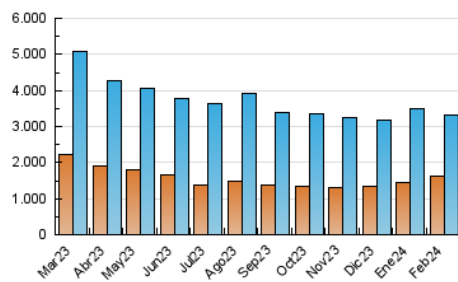

4.3 Per mesos

N. únics / Visites (x 1000)