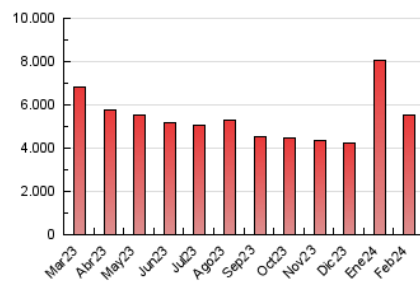

Pàgines (x 1000)