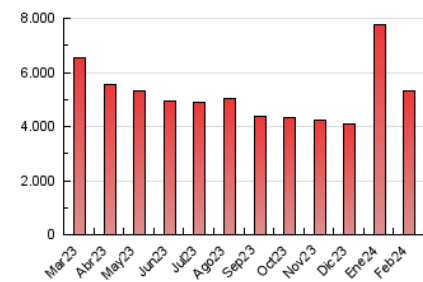

Pàgines (x 1000)