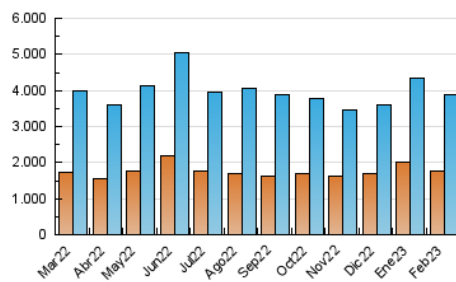

#### 4.1 Per dia de la setmana (promig)

N. únics / Visites (x 100)

Pàgines (x 100)

#### 4.2 Per franja horària (promig)

Visites\_ (x 1000)

Pàgines (x 1000)

#### 4.3 Per mesos

N. únics / Visites (x 1000)

Pàgines (x 1000)