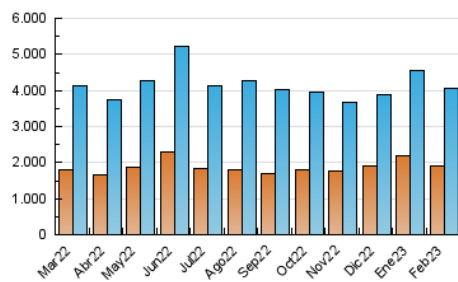

##### 4.2 Per franja horària (promig)

Visites\_ (x 1000)

Pàgines (x 1000)

##### 4.3 Per mesos

N. únics / Visites (x 1000)

Pàgines (x 1000)