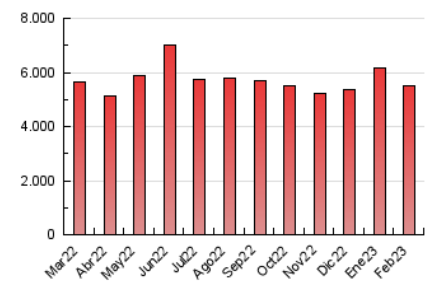

### 3. Per dia del mes (Nacional i Internacional)

Dia	N. únics	Visites	Pàgines	Dia	N. únics	Visites	Pàgines	Dia	N. únics	Visites	Pàgines
1	119.104	136.824	190.391	11	91.685	105.795	145.043	21	161.941	183.419	244.600
2	128.751	149.424	206.883	12	115.561	133.193	178.256	22	141.362	162.010	216.750
3	137.604	156.309	208.640	13	126.246	145.931	199.654	23	130.763	151.058	204.503
4	95.525	109.107	149.692	14	109.090	126.770	178.626	24	114.521	132.388	182.297
5	111.709	127.935	174.453	15	110.176	129.080	183.935	25	118.105	136.943	182.169
6	125.475	144.035	195.591	16	128.107	148.447	202.348	26	134.121	154.207	205.863
7	141.147	164.195	226.613	17	131.984	151.009	202.915	27	136.647	159.429	216.316
8	127.495	147.783	201.770	18	122.891	141.141	192.788	28	121.812	141.470	195.681
9	118.215	136.888	190.029	19	140.322	161.655	220.010				
10	99.705	116.660	165.237	20	176.209	200.311	264.189				

##### 4.2 Per franja horària (promig)

Visites\_ (x 1000)

Pàgines (x 1000)

##### 4.3 Per mesos

N. únics / Visites (x 1000)

Pàgines (x 1000)