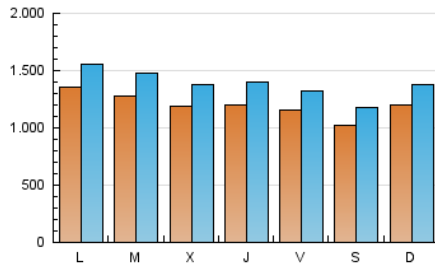

4. Gràfiques (Nacional)

4.1 Per dia de la setmana (promig)

N. únics / Visites (x 100)