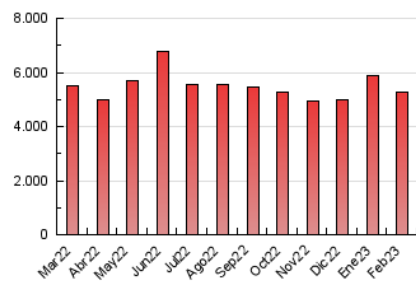

#### 3. Per dia del mes (Nacional)

Dia	N. únics	Visites	Pàgines	Dia	N. únics	Visites	Pàgines	Dia	N. únics	Visites	Pàgines
1	112.921	129.948	181.174	11	86.981	100.541	138.205	21	155.159	175.890	234.901
2	123.068	143.051	198.198	12	110.287	127.386	170.890	22	135.441	155.355	207.976
3	131.785	149.825	200.122	13	120.975	139.995	191.840	23	124.519	144.071	195.418
4	90.490	103.518	142.428	14	104.145	121.224	171.324	24	109.262	126.501	174.550
5	106.055	121.697	166.383	15	104.787	122.991	175.761	25	113.387	131.688	175.339
6	119.617	137.489	187.182	16	120.842	140.295	192.108	26	128.989	148.474	198.374
7	134.910	157.256	217.610	17	124.292	142.560	192.408	27	131.325	153.404	208.447
8	121.495	141.093	193.086	18	117.306	134.924	184.721	28	116.743	135.713	188.006
9	112.363	130.388	181.466	19	134.370	155.036	211.410				
10	94.757	111.090	157.698	20	170.080	193.369	255.034				

#### 4.2 Per franja horària (promig)

Visites\_ (x 1000)

Pàgines (x 1000)

#### 4.3 Per mesos

N. únics / Visites (x 1000)

Pàgines (x 1000)