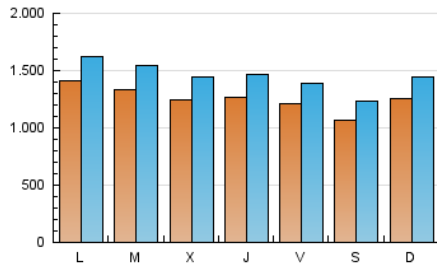

4. Gràfiques (Nacional i Internacional)

4.1 Per dia de la setmana (promig)

N. únics / Visites (x 100)