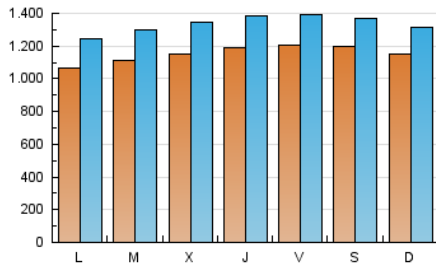

4. Gràfiques (Nacional)

4.1 Per dia de la setmana (promig)

N. únics / Visites (x 100)