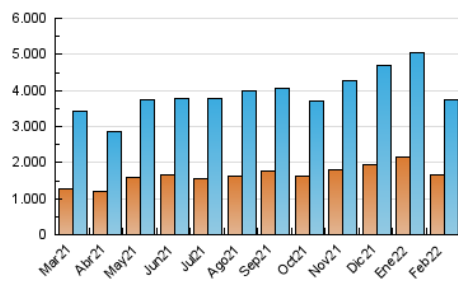

##### 4.1 Per dia de la setmana (promig)

N. únics / Visites (x 100)

Pàgines (x 100)

##### 4.2 Per franja horària (promig)

Visites (x 1000)

Pàgines (x 1000)

##### 4.3 Per mesos

N. únics / Visites (x 1000)

Pàgines (x 1000)