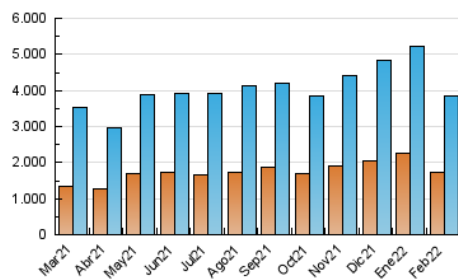

4.3 Per mesos

N. únics / Visites (x 1000)