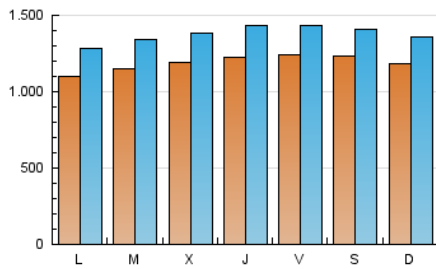

4. Gràfiques (Nacional i Internacional)

4.1 Per dia de la setmana (promig)

N. únics / Visites (x 100)