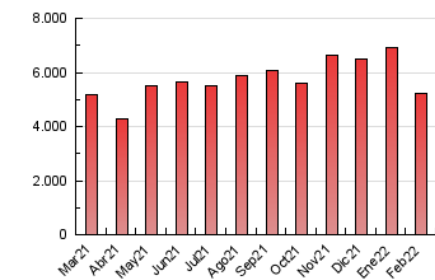

Pàgines (x 1000)