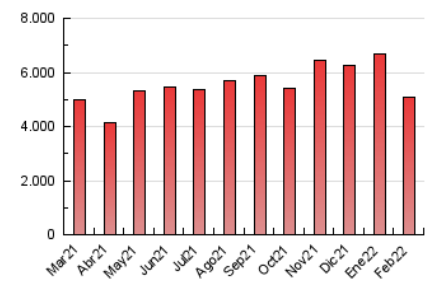

##### 4.2 Per franja horària (promig)

Visites (x 1000)

Pàgines (x 1000)

##### 4.3 Per mesos

N. únics / Visites (x 1000)

Pàgines (x 1000)