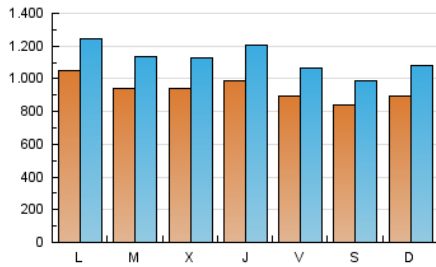

4. Gràfiques (Nacional i Internacional)

4.1 Per dia de la setmana (promig)

N. únics / Visites (x 100)