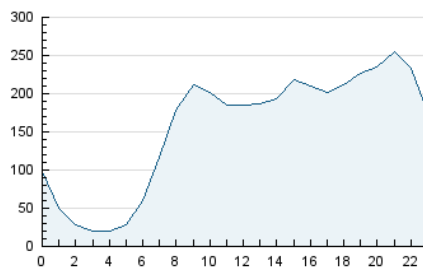

2. Seccions (Nacional i Internacional)

	PÀGINES	%
HOME	0	0 %
RESTA	8.040.056	100.00 %

3. Per dia del mes (Nacional i Internacional)

Dia	N. únics	Visites	Pàgines	Dia	N. únics	Visites	Pàgines	Dia	N. únics	Visites	Pàgines
1	114.686	131.147	173.574	11	89.555	108.687	303.517	21	74.934	93.863	253.785
2	96.442	116.612	154.490	12	80.896	94.446	277.151	22	89.186	107.478	304.669
3	114.867	138.512	180.800	13	70.460	85.571	236.460	23	93.372	111.949	326.746
4	118.464	142.733	183.113	14	92.723	118.565	299.474	24	83.054	100.434	279.112
5	112.219	135.051	172.717	15	109.341	128.454	339.926	25	88.696	104.874	286.893
6	95.326	109.065	142.752	16	83.433	102.208	277.115	26	86.753	101.786	288.546
7	84.344	98.520	132.593	17	96.743	116.618	330.722	27	94.456	109.932	297.406
8	88.130	106.439	144.381	18	99.609	125.230	350.143	28	105.324	122.070	319.518
9	93.180	113.529	155.431	19	79.343	93.971	272.683	29	124.328	150.349	392.021
10	82.078	99.486	252.824	20	76.021	90.424	250.907	30	102.264	123.663	341.031
								31	92.347	108.403	319.556

4. Gràfiques (Nacional i Internacional)

4.1 Per dia de la setmana (promig)

N. únics / Visites (x 100)

Pàgines (x 100)

4.2 Per franja horària (promig)

Visites_ (x 1000)

Pàgines (x 1000)

4.3 Per mesos