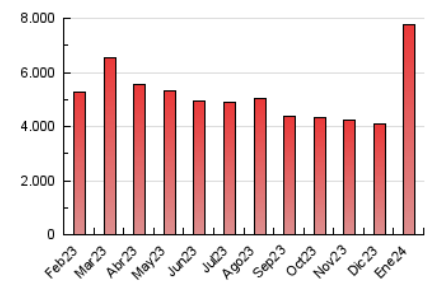

Pàgines (x 1000)