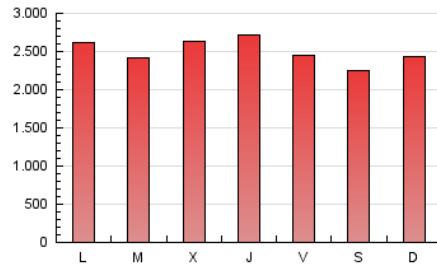

Pàgines (x 100)