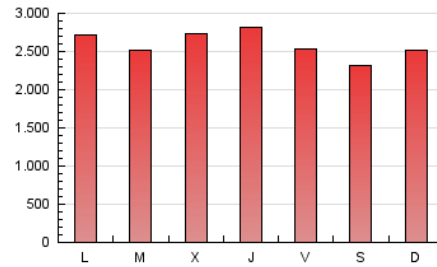

Pàgines (x 100)