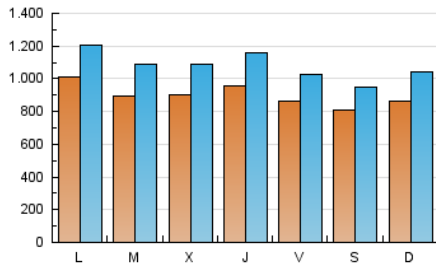

4. Gràfiques (Nacional)

4.1 Per dia de la setmana (promig)

N. únics / Visites (x 100)