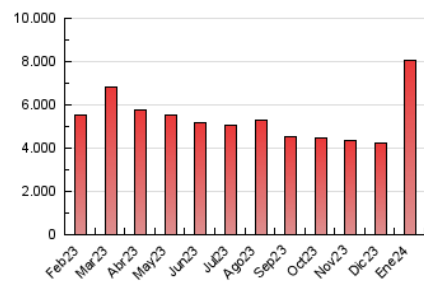

Pàgines (x 1000)