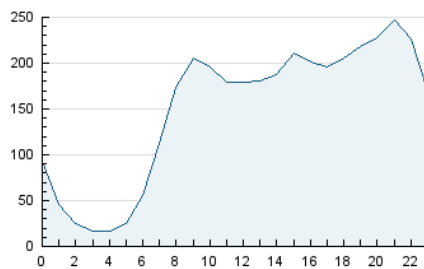

2. Seccions (Nacional)

	PÀGINES	%
HOME	0	0 %
RESTA	7.769.849	100.00 %

3. Per dia del mes (Nacional)

Dia	N. únics	Visites	Pàgines	Dia	N. únics	Visites	Pàgines	Dia	N. únics	Visites	Pàgines
1	111.457	127.536	168.792	11	86.543	103.964	294.198	21	72.250	90.026	245.899
2	92.825	112.243	149.130	12	77.582	91.196	268.240	22	85.283	103.043	293.598
3	110.993	134.915	175.149	13	67.766	82.341	228.706	23	88.812	106.431	313.829
4	114.564	138.865	177.664	14	89.560	114.380	291.205	24	79.091	96.145	267.592
5	108.599	131.806	167.647	15	105.623	124.437	329.022	25	84.473	99.995	275.403
6	92.376	105.954	138.881	16	79.382	98.265	266.925	26	82.047	97.807	277.684
7	81.575	95.459	128.549	17	93.198	112.980	320.279	27	90.660	106.061	286.617
8	84.811	102.370	139.399	18	96.098	120.920	339.477	28	101.199	117.102	309.259
9	89.834	108.884	150.368	19	75.973	90.574	263.098	29	119.761	145.259	379.789
10	78.794	96.503	244.617	20	73.247	86.693	242.765	30	98.165	119.201	328.846
								31	88.103	104.136	307.222

4. Gràfiques (Nacional)

4.1 Per dia de la setmana (promig)

N. únics / Visites (x 100)

Pàgines (x 100)

4.2 Per franja horària (promig)

Visites_ (x 1000)

Pàgines (x 1000)

4.3 Per mesos