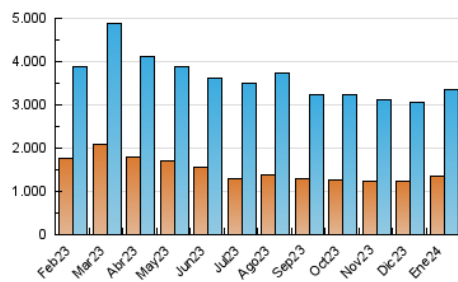

2. Seccions (Nacional)

	PÀGINES	%
HOME	0	0 %
RESTA	7.769.849	100.00 %

3. Per dia del mes (Nacional)

Dia	N. únics	Visites	Pàgines	Dia	N. únics	Visites	Pàgines	Dia	N. únics	Visites	Pàgines
1	111.457	127.536	168.792	11	86.543	103.964	294.198	21	72.250	90.026	245.899
2	92.825	112.243	149.130	12	77.582	91.196	268.240	22	85.283	103.043	293.598
3	110.993	134.915	175.149	13	67.766	82.341	228.706	23	88.812	106.431	313.829
4	114.564	138.865	177.664	14	89.560	114.380	291.205	24	79.091	96.145	267.592
5	108.599	131.806	167.647	15	105.623	124.437	329.022	25	84.473	99.995	275.403
6	92.376	105.954	138.881	16	79.382	98.265	266.925	26	82.047	97.807	277.684
7	81.575	95.459	128.549	17	93.198	112.980	320.279	27	90.660	106.061	286.617
8	84.811	102.370	139.399	18	96.098	120.920	339.477	28	101.199	117.102	309.259
9	89.834	108.884	150.368	19	75.973	90.574	263.098	29	119.761	145.259	379.789
10	78.794	96.503	244.617	20	73.247	86.693	242.765	30	98.165	119.201	328.846
								31	88.103	104.136	307.222

4. Gràfiques (Nacional)

4.1 Per dia de la setmana (promig)

N. únics / Visites (x 100)

Pàgines (x 100)

4.2 Per franja horària (promig)

Visites_ (x 1000)

Pàgines (x 1000)

4.3 Per mesos

N. únics / Visites (x 1000)

Pàgines (x 1000)

5. Observacions

Este Medio Electrónico de Comunicación ha sido medido por la herramienta Google Analytics de Google (GA4)

6. Definicions bàsiques (Para més informació cal veure Normes Tècniques per al Control dels Mitjans Electrònics de Comunicació)

Visita:

Una seqüència ininterrompuda de pàgines servides a un usuari vàlid. Si aquest usuari no realitza peticions de pàgines en un període de temps (30 min) la següent petició constituirà l'inici d'una nova visita.