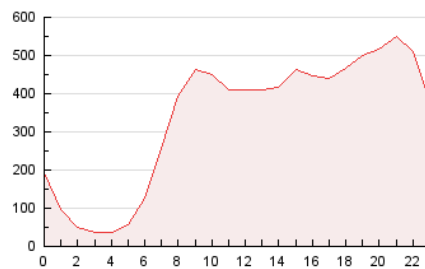

2. Seccions (Nacional)

	PÀGINES	%
HOME	0	0 %
RESTA	7.769.849	100.00 %

3. Per dia del mes (Nacional)

Dia	N. únics	Visites	Pàgines	Dia	N. únics	Visites	Pàgines	Dia	N. únics	Visites	Pàgines
1	111.457	127.536	168.792	11	86.543	103.964	294.198	21	72.250	90.026	245.899
2	92.825	112.243	149.130	12	77.582	91.196	268.240	22	85.283	103.043	293.598
3	110.993	134.915	175.149	13	67.766	82.341	228.706	23	88.812	106.431	313.829
4	114.564	138.865	177.664	14	89.560	114.380	291.205	24	79.091	96.145	267.592
5	108.599	131.806	167.647	15	105.623	124.437	329.022	25	84.473	99.995	275.403
6	92.376	105.954	138.881	16	79.382	98.265	266.925	26	82.047	97.807	277.684
7	81.575	95.459	128.549	17	93.198	112.980	320.279	27	90.660	106.061	286.617
8	84.811	102.370	139.399	18	96.098	120.920	339.477	28	101.199	117.102	309.259
9	89.834	108.884	150.368	19	75.973	90.574	263.098	29	119.761	145.259	379.789
10	78.794	96.503	244.617	20	73.247	86.693	242.765	30	98.165	119.201	328.846
								31	88.103	104.136	307.222

4. Gràfiques (Nacional)

4.1 Per dia de la setmana (promig)

N. únics / Visites (x 100)

Pàgines (x 100)

4.2 Per franja horària (promig)

Visites_ (x 1000)

Pàgines (x 1000)

4.3 Per mesos