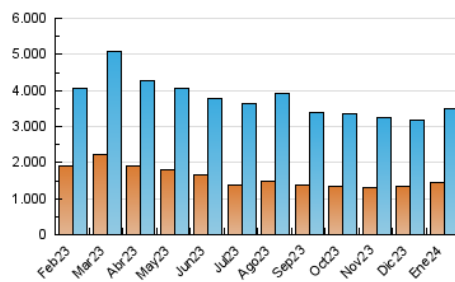

4.3 Per mesos

N. únics / Visites (x 1000)