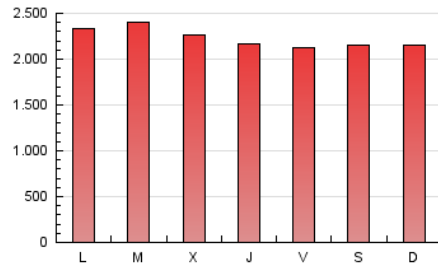

Pàgines (x 100)