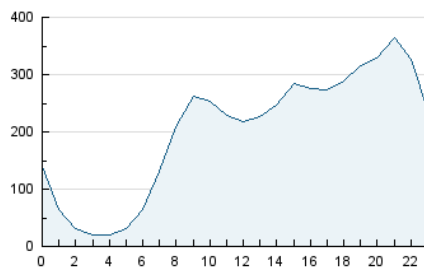

2. Seccions (Nacional)

	PÀGINES	%
HOME	0	0 %
RESTA	6.702.833	100.00 %

3. Per dia del mes (Nacional)

Dia	N. únics	Visites	Pàgines	Dia	N. únics	Visites	Pàgines	Dia	N. únics	Visites	Pàgines
1	135.894	158.720	209.556	11	144.719	169.921	227.801	21	124.930	149.948	204.152
2	130.135	151.498	200.918	12	114.978	137.825	191.973	22	136.641	155.807	206.401
3	149.146	171.559	228.028	13	105.926	125.450	172.502	23	162.965	185.639	242.831
4	162.747	186.370	242.165	14	110.579	129.461	175.027	24	180.782	207.399	277.826
5	158.128	181.977	235.117	15	125.769	145.333	188.090	25	169.797	196.224	259.748
6	146.018	166.796	211.060	16	164.722	184.630	232.044	26	158.575	184.185	245.153
7	166.782	191.467	246.512	17	143.638	165.090	220.356	27	168.919	198.929	258.731
8	195.087	219.936	275.483	18	128.892	149.842	205.824	28	128.090	147.673	198.142
9	148.797	168.305	215.997	19	124.256	148.938	204.916	29	107.961	125.137	166.703
10	154.621	179.369	237.457	20	124.522	147.213	201.273	30	97.746	112.043	154.641
								31	100.114	118.634	166.406

4. Gràfiques (Nacional)

4.1 Per dia de la setmana (promig)

N. únics / Visites (x 100)

Pàgines (x 100)

4.2 Per franja horària (promig)

Visites (x 1000)

Pàgines (x 1000)

4.3 Per mesos