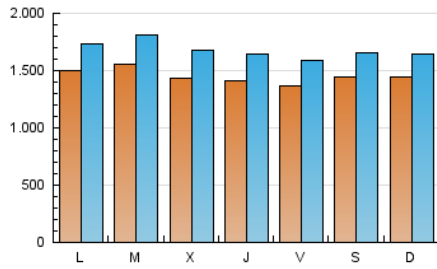

4. Gràfiques (Nacional i Internacional)

4.1 Per dia de la setmana (promig)

N. únics / Visites (x 100)