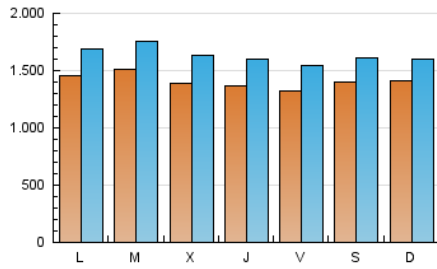

4. Gràfiques (Nacional)

4.1 Per dia de la setmana (promig)

N. únics / Visites (x 100)