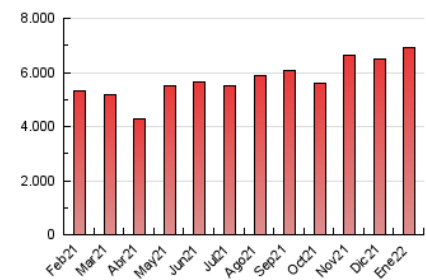

Pàgines (x 1000)