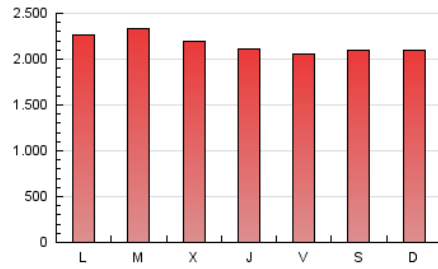

Pàgines (x 100)