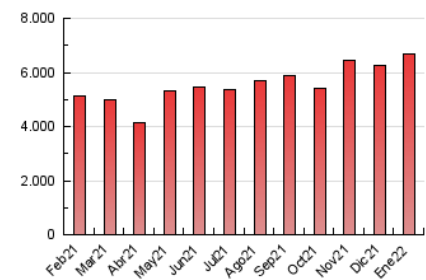

Pàgines (x 1000)