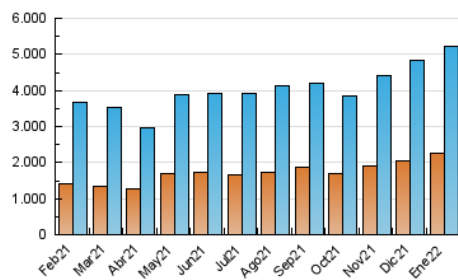

4.3 Per mesos

N. únics / Visites (x 1000)