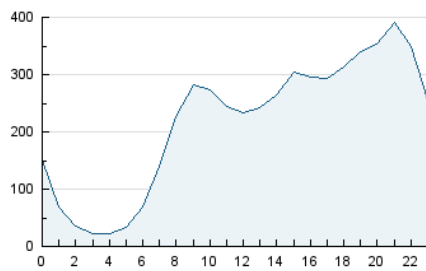

2. Seccions (Nacional i Internacional)

	PÀGINES	%
HOME	0	0 %
RESTA	6.903.733	100.00 %

3. Per dia del mes (Nacional i Internacional)

Dia	N. únics	Visites	Pàgines	Dia	N. únics	Visites	Pàgines	Dia	N. únics	Visites	Pàgines
1	139.658	163.057	215.390	11	149.376	175.326	235.241	21	128.894	154.556	210.303
2	134.151	156.141	207.379	12	119.050	142.604	198.685	22	140.554	160.263	212.254
3	153.542	176.545	235.093	13	109.645	129.741	178.367	23	167.074	190.255	248.619
4	167.146	191.418	249.189	14	114.406	133.826	180.882	24	185.395	212.650	284.938
5	162.278	186.702	241.661	15	129.395	149.414	193.463	25	174.512	201.615	266.999
6	149.910	171.189	216.789	16	169.192	189.622	238.595	26	163.252	189.557	252.299
7	171.114	196.373	253.279	17	147.990	170.022	227.024	27	173.713	204.481	266.189
8	200.389	225.914	283.316	18	132.821	154.327	212.122	28	132.147	152.314	204.552
9	153.284	173.309	222.675	19	128.792	154.187	212.251	29	111.300	128.898	171.742
10	159.218	184.601	244.657	20	129.001	152.364	208.041	30	100.900	115.608	159.670
								31	103.683	122.789	172.069

4. Gràfiques (Nacional i Internacional)

4.1 Per dia de la setmana (promig)

N. únics / Visites (x 100)

Pàgines (x 100)

4.2 Per franja horària (promig)

Visites (x 1000)

Pàgines (x 1000)

4.3 Per mesos