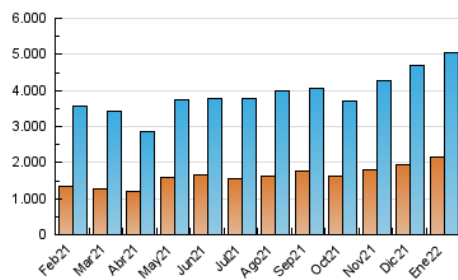

4.3 Per mesos

N. únics / Visites (x 1000)