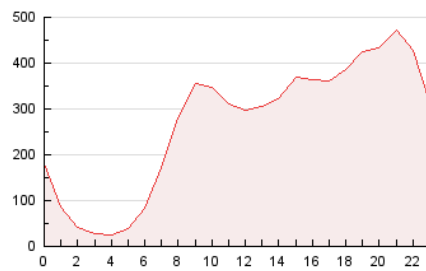

2. Seccions (Nacional)

	PÀGINES	%
HOME	0	0 %
RESTA	6.702.833	100.00 %

3. Per dia del mes (Nacional)

Dia	N. únics	Visites	Pàgines	Dia	N. únics	Visites	Pàgines	Dia	N. únics	Visites	Pàgines
1	135.894	158.720	209.556	11	144.719	169.921	227.801	21	124.930	149.948	204.152
2	130.135	151.498	200.918	12	114.978	137.825	191.973	22	136.641	155.807	206.401
3	149.146	171.559	228.028	13	105.926	125.450	172.502	23	162.965	185.639	242.831
4	162.747	186.370	242.165	14	110.579	129.461	175.027	24	180.782	207.399	277.826
5	158.128	181.977	235.117	15	125.769	145.333	188.090	25	169.797	196.224	259.748
6	146.018	166.796	211.060	16	164.722	184.630	232.044	26	158.575	184.185	245.153
7	166.782	191.467	246.512	17	143.638	165.090	220.356	27	168.919	198.929	258.731
8	195.087	219.936	275.483	18	128.892	149.842	205.824	28	128.090	147.673	198.142
9	148.797	168.305	215.997	19	124.256	148.938	204.916	29	107.961	125.137	166.703
10	154.621	179.369	237.457	20	124.522	147.213	201.273	30	97.746	112.043	154.641
								31	100.114	118.634	166.406

4. Gràfiques (Nacional)

4.1 Per dia de la setmana (promig)

N. únics / Visites (x 100)

Pàgines (x 100)

4.2 Per franja horària (promig)

Visites (x 1000)

Pàgines (x 1000)

4.3 Per mesos