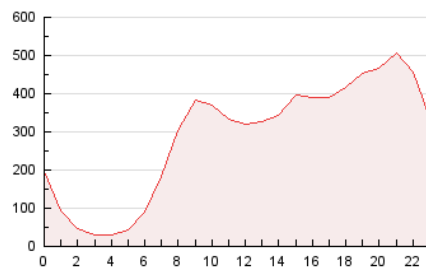

2. Seccions (Nacional i Internacional)

	PÀGINES	%
HOME	0	0 %
RESTA	6.903.733	100.00 %

3. Per dia del mes (Nacional i Internacional)

Dia	N. únics	Visites	Pàgines	Dia	N. únics	Visites	Pàgines	Dia	N. únics	Visites	Pàgines
1	139.658	163.057	215.390	11	149.376	175.326	235.241	21	128.894	154.556	210.303
2	134.151	156.141	207.379	12	119.050	142.604	198.685	22	140.554	160.263	212.254
3	153.542	176.545	235.093	13	109.645	129.741	178.367	23	167.074	190.255	248.619
4	167.146	191.418	249.189	14	114.406	133.826	180.882	24	185.395	212.650	284.938
5	162.278	186.702	241.661	15	129.395	149.414	193.463	25	174.512	201.615	266.999
6	149.910	171.189	216.789	16	169.192	189.622	238.595	26	163.252	189.557	252.299
7	171.114	196.373	253.279	17	147.990	170.022	227.024	27	173.713	204.481	266.189
8	200.389	225.914	283.316	18	132.821	154.327	212.122	28	132.147	152.314	204.552
9	153.284	173.309	222.675	19	128.792	154.187	212.251	29	111.300	128.898	171.742
10	159.218	184.601	244.657	20	129.001	152.364	208.041	30	100.900	115.608	159.670
								31	103.683	122.789	172.069

4. Gràfiques (Nacional i Internacional)

4.1 Per dia de la setmana (promig)

N. únics / Visites (x 100)

Pàgines (x 100)

4.2 Per franja horària (promig)

Visites (x 1000)

Pàgines (x 1000)

4.3 Per mesos