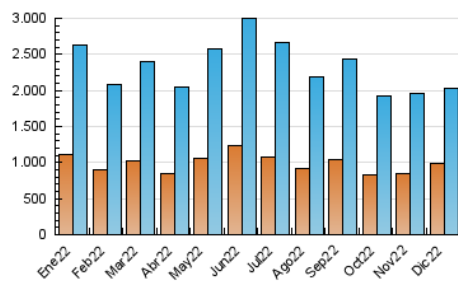

4.3 Per mesos

N. únics / Visites (x 1000)