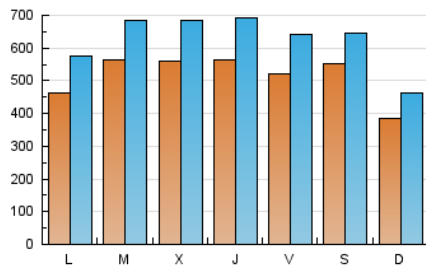

4. Gràfiques (Nacional)

4.1 Per dia de la setmana (promig)

N. únics / Visites (x 100)