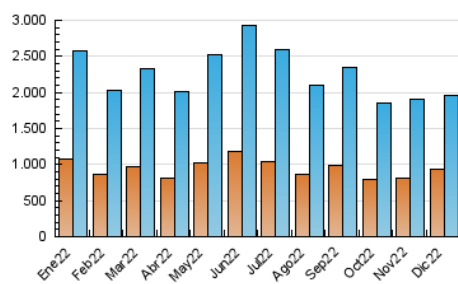

#### 3. Per dia del mes (Nacional)

Dia	N. únics	Visites	Pàgines	Dia	N. únics	Visites	Pàgines	Dia	N. únics	Visites	Pàgines
1	47.945	61.806	99.239	11	41.470	49.721	76.055	21	42.064	52.524	84.537
2	51.534	65.094	106.359	12	44.705	57.266	93.777	22	45.082	57.342	93.790
3	49.548	59.641	92.042	13	50.959	64.543	112.944	23	47.104	58.462	91.508
4	48.278	56.719	87.446	14	40.621	51.480	83.194	24	35.565	41.483	63.980
5	53.365	66.647	105.125	15	45.232	58.508	94.988	25	23.229	27.664	42.783
6	66.954	78.752	116.327	16	44.247	56.339	91.002	26	41.141	48.665	71.111
7	91.215	108.213	152.442	17	36.706	43.977	69.131	27	61.323	73.911	111.284
8	92.660	107.407	149.002	18	40.576	50.581	80.504	28	50.024	62.057	95.311
9	57.991	69.517	103.080	19	45.832	57.176	91.299	29	50.337	61.831	96.143
10	42.108	51.077	76.574	20	45.616	56.494	89.328	30	59.354	71.276	110.724
								31	111.379	125.660	184.897

##### 4.1 Per dia de la setmana (promig)

N. únics / Visites (x 100)

Pàgines (x 100)

##### 4.2 Per franja horària (promig)

Visites (x 1000)

Pàgines (x 1000)

##### 4.3 Per mesos

N. únics / Visites (x 1000)

Pàgines (x 1000)