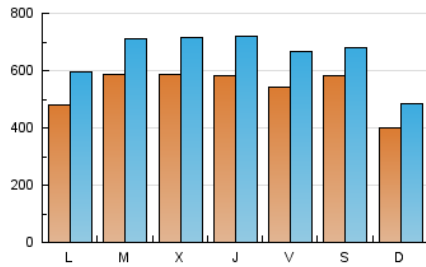

4. Gràfiques (Nacional i Internacional)

4.1 Per dia de la setmana (promig)

N. únics / Visites (x 100)