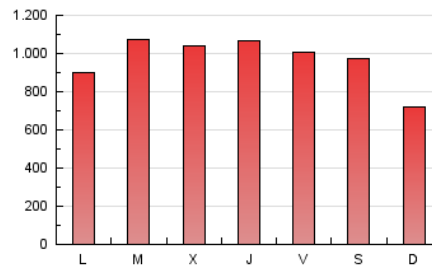

Pàgines (x 100)