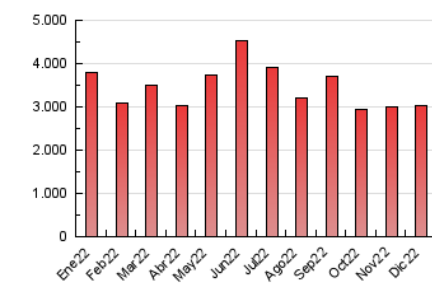

#### 3. Per dia del mes (Nacional)

Dia	N. únics	Visites	Pàgines	Dia	N. únics	Visites	Pàgines	Dia	N. únics	Visites	Pàgines
1	47.945	61.806	99.239	11	41.470	49.721	76.055	21	42.064	52.524	84.537
2	51.534	65.094	106.359	12	44.705	57.266	93.777	22	45.082	57.342	93.790
3	49.548	59.641	92.042	13	50.959	64.543	112.944	23	47.104	58.462	91.508
4	48.278	56.719	87.446	14	40.621	51.480	83.194	24	35.565	41.483	63.980
5	53.365	66.647	105.125	15	45.232	58.508	94.988	25	23.229	27.664	42.783
6	66.954	78.752	116.327	16	44.247	56.339	91.002	26	41.141	48.665	71.111
7	91.215	108.213	152.442	17	36.706	43.977	69.131	27	61.323	73.911	111.284
8	92.660	107.407	149.002	18	40.576	50.581	80.504	28	50.024	62.057	95.311
9	57.991	69.517	103.080	19	45.832	57.176	91.299	29	50.337	61.831	96.143
10	42.108	51.077	76.574	20	45.616	56.494	89.328	30	59.354	71.276	110.724
								31	111.379	125.660	184.897

##### 4.1 Per dia de la setmana (promig)

N. únics / Visites (x 100)

Pàgines (x 100)

##### 4.2 Per franja horària (promig)

Visites (x 1000)

Pàgines (x 1000)

##### 4.3 Per mesos

N. únics / Visites (x 1000)

Pàgines (x 1000)