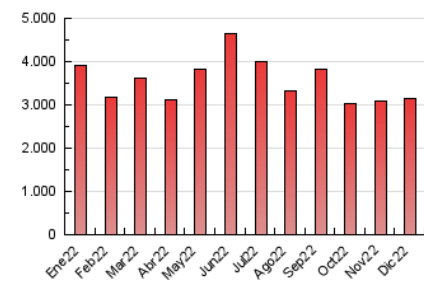

Pàgines (x 1000)