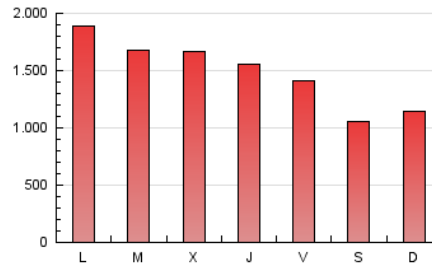

Pàgines (x 100)