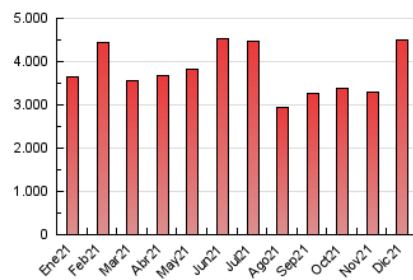

Pàgines (x 1000)