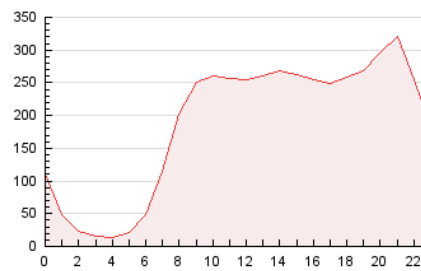

2. Seccions (Nacional)

	PÀGINES	%
HOME	426.321	9.48 %
RESTA	4.070.632	90.52 %

3. Per dia del mes (Nacional)

Dia	N. únics	Visites	Pàgines	Dia	N. únics	Visites	Pàgines	Dia	N. únics	Visites	Pàgines
1	73.335	91.243	144.418	11	64.171	78.401	111.745	21	126.051	160.033	242.771
2	75.711	94.116	146.188	12	60.218	74.035	108.040	22	124.381	155.085	228.606
3	78.006	96.253	141.950	13	72.658	90.015	139.658	23	102.289	128.812	193.649
4	60.773	75.280	110.655	14	80.309	102.172	154.488	24	67.182	86.049	127.238
5	63.194	76.146	112.764	15	91.174	112.590	166.444	25	45.075	55.246	80.617
6	105.956	123.950	166.602	16	86.977	106.210	161.017	26	48.511	62.315	93.830
7	71.427	87.723	128.260	17	79.028	98.868	148.354	27	64.649	82.006	123.128
8	68.984	85.124	126.835	18	56.720	69.791	105.887	28	65.802	84.584	126.810
9	66.350	81.684	122.901	19	69.363	86.394	130.247	29	76.856	97.463	145.135
10	62.203	78.865	117.410	20	153.464	192.123	307.868	30	69.510	88.426	129.784
								31	89.260	108.788	153.654

4. Gràfiques (Nacional)

4.1 Per dia de la setmana (promig)

N. únics / Visites (x 100)

Pàgines (x 100)

4.2 Per franja horària (promig)

Visites (x 1000)

Pàgines (x 1000)

4.3 Per mesos