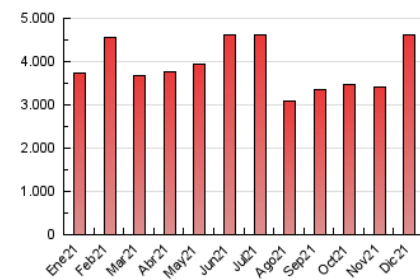

Pàgines (x 1000)