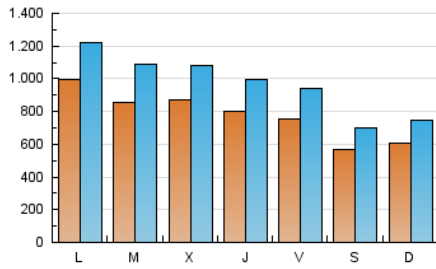

4. Gràfiques (Nacional)

4.1 Per dia de la setmana (promig)

N. únics / Visites (x 100)