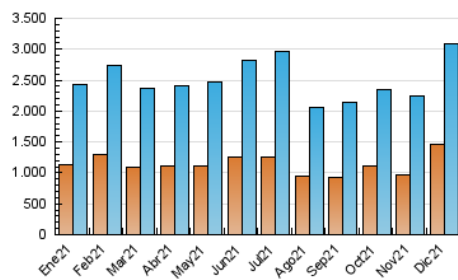

4.3 Per mesos

N. únics / Visites (x 1000)