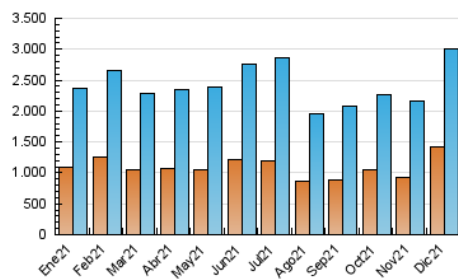

4.3 Per mesos

N. únics / Visites (x 1000)