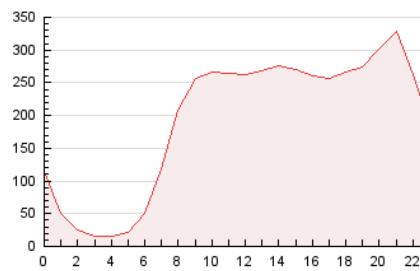

2. Seccions (Nacional i Internacional)

	PÀGINES	%
HOME	446.292	9.65 %
RESTA	4.178.410	90.35 %

3. Per dia del mes (Nacional i Internacional)

Dia	N. únics	Visites	Pàgines	Dia	N. únics	Visites	Pàgines	Dia	N. únics	Visites	Pàgines
1	75.922	94.243	148.711	11	66.000	80.414	114.535	21	129.283	164.175	249.456
2	77.949	96.943	150.208	12	62.221	76.156	111.032	22	127.119	158.719	234.289
3	80.315	98.805	145.422	13	74.903	92.381	143.063	23	105.010	132.574	199.482
4	62.623	77.408	113.637	14	82.895	105.022	158.777	24	69.524	88.873	131.572
5	65.159	78.513	116.472	15	93.629	115.291	170.389	25	46.670	57.262	83.683
6	108.567	126.801	170.561	16	89.099	108.863	165.004	26	50.369	64.649	97.554
7	73.620	90.335	132.141	17	81.030	101.372	151.927	27	67.065	84.826	127.566
8	72.665	89.335	132.375	18	58.322	71.630	108.751	28	68.161	87.520	131.482
9	69.190	84.958	127.296	19	71.227	88.352	133.098	29	79.086	100.387	149.904
10	64.114	81.077	120.508	20	156.759	195.882	314.077	30	71.488	90.951	133.631
								31	91.651	111.670	158.099

4. Gràfiques (Nacional i Internacional)

4.1 Per dia de la setmana (promig)

N. únics / Visites (x 100)

Pàgines (x 100)

4.2 Per franja horària (promig)

Visites (x 1000)

Pàgines (x 1000)

4.3 Per mesos