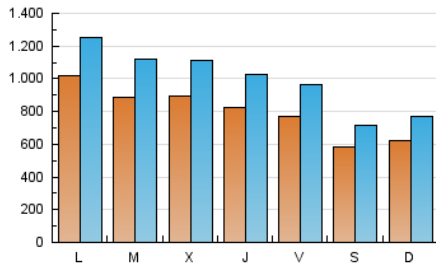

4. Gràfiques (Nacional i Internacional)

4.1 Per dia de la setmana (promig)

N. únics / Visites (x 100)