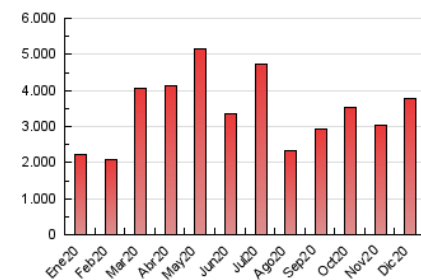

Pàgines (x 1000)