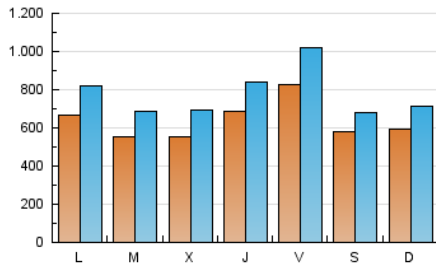

4. Gràfiques (Nacional)

4.1 Per dia de la setmana (promig)

N. únics / Visites (x 100)