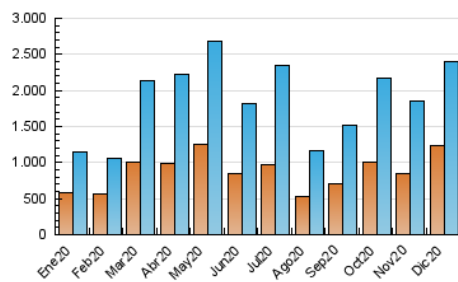

#### 3. Per dia del mes (Nacional)

Dia	N. únics	Visites	Pàgines	Dia	N. únics	Visites	Pàgines	Dia	N. únics	Visites	Pàgines
1	48.333	63.121	99.765	11	50.858	62.921	99.594	21	76.897	92.570	139.061
2	52.172	68.463	107.707	12	49.077	58.224	89.676	22	64.306	78.764	121.086
3	60.838	77.745	122.759	13	48.392	58.180	94.539	23	63.314	76.675	114.678
4	63.349	79.297	123.767	14	58.079	74.955	119.210	24	57.776	71.063	103.680
5	44.126	52.595	82.465	15	61.209	76.239	123.441	25	47.894	55.620	78.214
6	51.621	63.648	104.016	16	56.860	73.971	117.320	26	57.147	65.912	96.957
7	53.575	65.926	103.718	17	96.556	117.341	185.808	27	52.401	61.154	90.550
8	44.606	55.211	84.445	18	169.770	209.842	318.416	28	78.372	95.698	144.754
9	46.268	60.453	95.844	19	82.382	96.220	144.128	29	58.542	69.728	105.467
10	70.525	83.955	122.987	20	86.195	102.530	159.871	30	57.763	68.482	102.735
								31	59.281	69.292	99.760

##### 4.1 Per dia de la setmana (promig)

N. únics / Visites (x 100)

Pàgines (x 100)

##### 4.2 Per franja horària (promig)

Visites (x 1000)

Pàgines (x 1000)

##### 4.3 Per mesos

N. únics / Visites (x 1000)

Pàgines (x 1000)