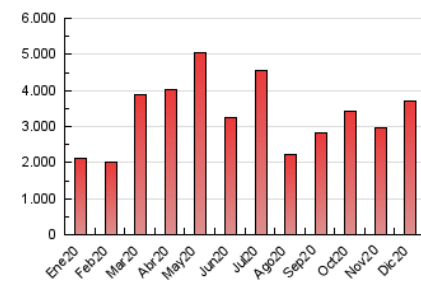

#### 3. Per dia del mes (Nacional)

Dia	N. únics	Visites	Pàgines	Dia	N. únics	Visites	Pàgines	Dia	N. únics	Visites	Pàgines
1	48.333	63.121	99.765	11	50.858	62.921	99.594	21	76.897	92.570	139.061
2	52.172	68.463	107.707	12	49.077	58.224	89.676	22	64.306	78.764	121.086
3	60.838	77.745	122.759	13	48.392	58.180	94.539	23	63.314	76.675	114.678
4	63.349	79.297	123.767	14	58.079	74.955	119.210	24	57.776	71.063	103.680
5	44.126	52.595	82.465	15	61.209	76.239	123.441	25	47.894	55.620	78.214
6	51.621	63.648	104.016	16	56.860	73.971	117.320	26	57.147	65.912	96.957
7	53.575	65.926	103.718	17	96.556	117.341	185.808	27	52.401	61.154	90.550
8	44.606	55.211	84.445	18	169.770	209.842	318.416	28	78.372	95.698	144.754
9	46.268	60.453	95.844	19	82.382	96.220	144.128	29	58.542	69.728	105.467
10	70.525	83.955	122.987	20	86.195	102.530	159.871	30	57.763	68.482	102.735
								31	59.281	69.292	99.760

##### 4.1 Per dia de la setmana (promig)

N. únics / Visites (x 100)

Pàgines (x 100)

##### 4.2 Per franja horària (promig)

Visites (x 1000)

Pàgines (x 1000)

##### 4.3 Per mesos

N. únics / Visites (x 1000)

Pàgines (x 1000)