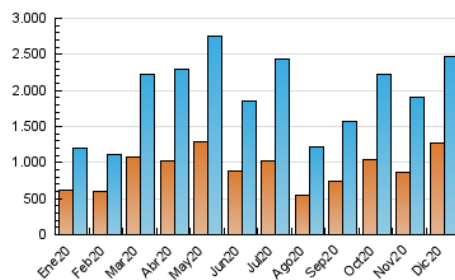

4.3 Per mesos

N. únics / Visites (x 1000)