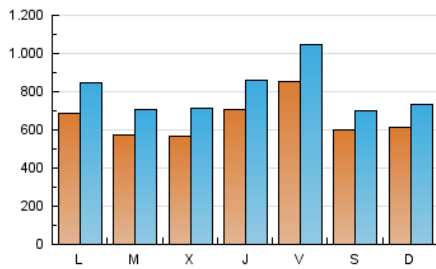

4. Gràfiques (Nacional i Internacional)

4.1 Per dia de la setmana (promig)

N. únics / Visites (x 100)