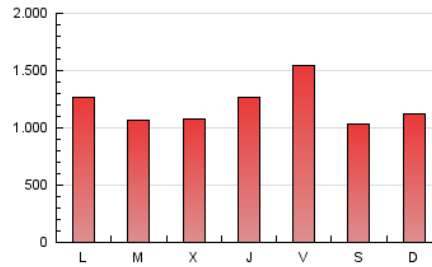

Pàgines (x 100)