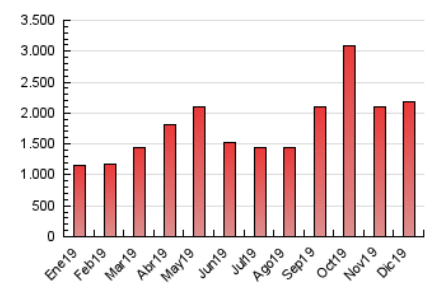

Pàgines (x 1000)