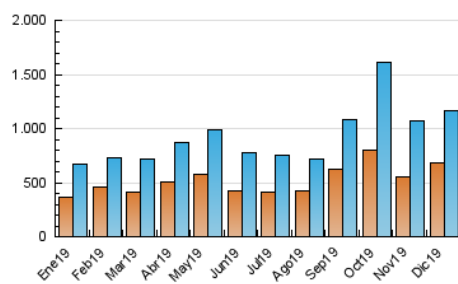

4.3 Per mesos

N. únics / Visites (x 1000)