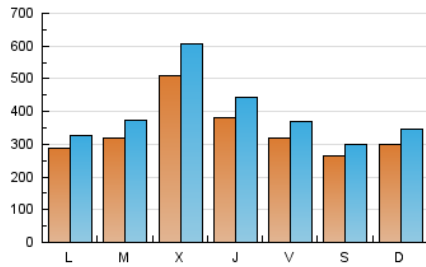

2. Seccions (Nacional i Internacional)

	PÀGINES	%
HOME	138.007	6.09 %
RESTA	2.127.536	93.91 %

3. Per dia del mes (Nacional i Internacional)

Dia	N. únics	Visites	Pàgines	Dia	N. únics	Visites	Pàgines	Dia	N. únics	Visites	Pàgines
1	28.593	32.702	64.486	11	28.889	34.395	61.064	21	27.403	31.932	59.453
2	22.549	26.286	50.971	12	34.792	42.485	74.283	22	35.899	41.798	79.359
3	28.326	34.076	60.897	13	30.884	36.131	66.749	23	30.392	33.986	64.662
4	97.403	113.809	206.202	14	23.901	27.640	53.546	24	33.990	39.125	69.949
5	56.679	64.675	118.555	15	26.706	31.844	62.787	25	33.958	36.782	65.046
6	37.995	42.725	82.530	16	28.222	32.710	57.946	26	26.953	29.436	53.121
7	28.789	32.791	65.556	17	28.843	34.494	61.325	27	31.122	35.353	63.114
8	32.270	37.623	71.251	18	44.075	57.373	105.260	28	25.361	28.057	53.378
9	37.568	42.924	77.933	19	33.597	40.025	72.244	29	26.002	28.926	55.214
10	30.501	36.566	65.329	20	28.100	33.780	61.649	30	24.634	28.354	57.194
								31	38.193	43.219	104.490

4. Gràfiques (Nacional i Internacional)

4.1 Per dia de la setmana (promig)

N. únics / Visites (x 100)

Pàgines (x 100)

4.2 Per franja horària (promig)

Visites (x 1000)

Pàgines (x 1000)

4.3 Per mesos