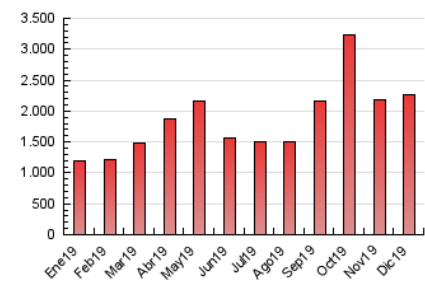

Pàgines (x 1000)