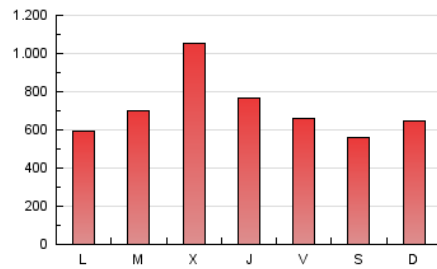

Pàgines (x 100)