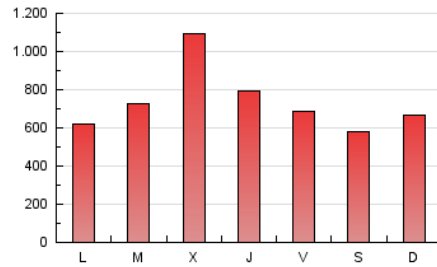

Pàgines (x 100)