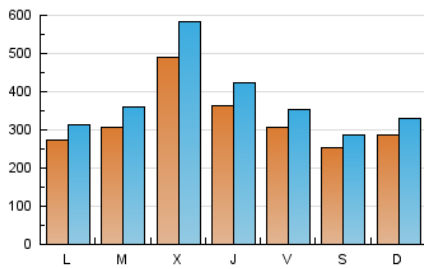

4. Gràfiques (Nacional)

4.1 Per dia de la setmana (promig)

N. únics / Visites (x 100)