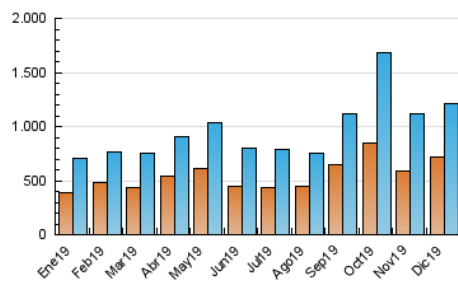

4.3 Per mesos

N. únics / Visites (x 1000)