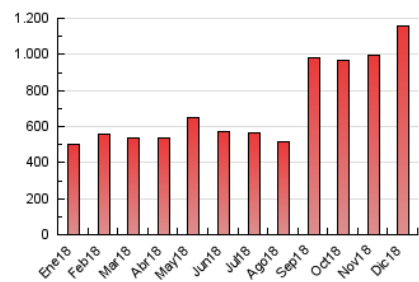

Pàgines (x 1000)