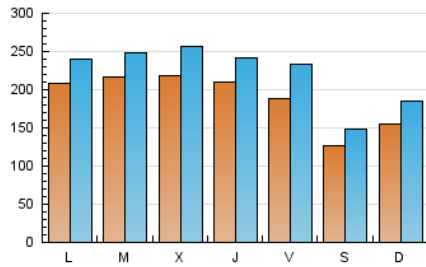

4. Gràfiques (Nacional i Internacional)

4.1 Per dia de la setmana (promig)

N. únics / Visites (x 100)