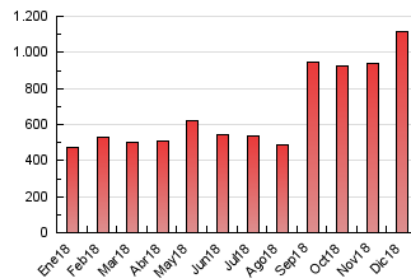

Pàgines (x 1000)