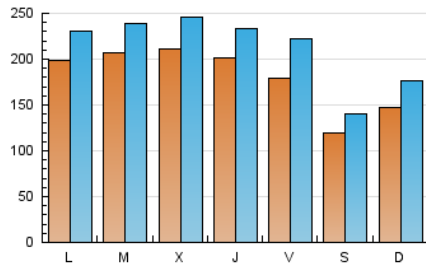

4. Gràfiques (Nacional)

4.1 Per dia de la setmana (promig)

N. únics / Visites (x 100)