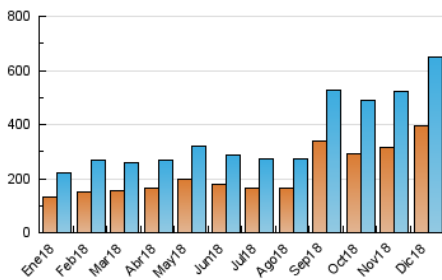

4.2 Per franja horària (promig)

Visites (x 1000)

Pàgines (x 1000)

4.3 Per mesos

N. únics / Visites (x 1000)