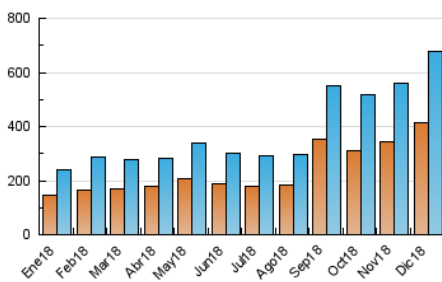

4.3 Per mesos

N. únics / Visites (x 1000)