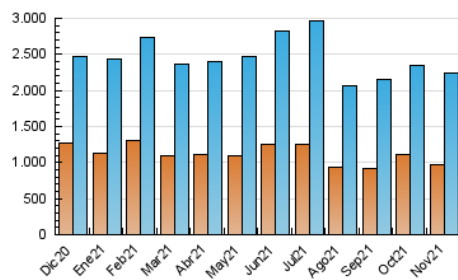

4.3 Per mesos

N. únics / Visites (x 1000)