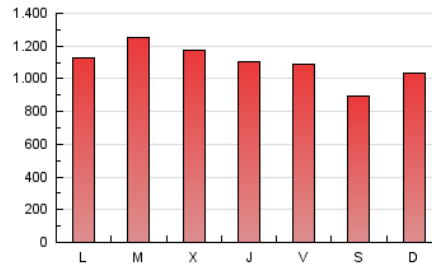

Pàgines (x 100)