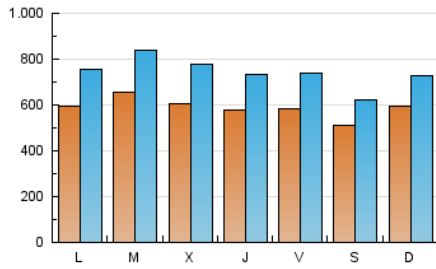

4. Gràfiques (Nacional i Internacional)

4.1 Per dia de la setmana (promig)

N. únics / Visites (x 100)