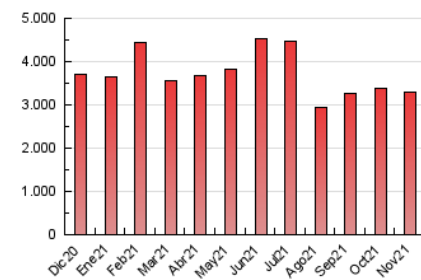

Pàgines (x 1000)