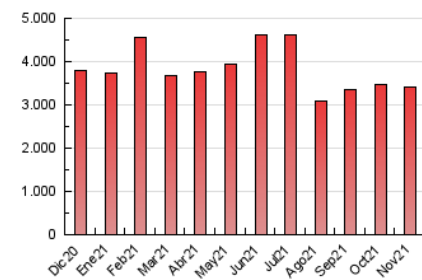

Pàgines (x 1000)