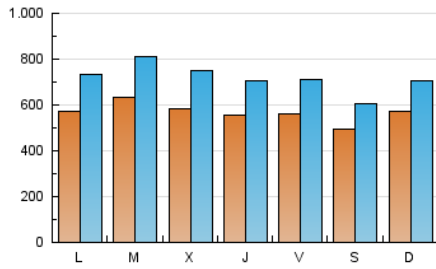

4. Gràfiques (Nacional)

4.1 Per dia de la setmana (promig)

N. únics / Visites (x 100)