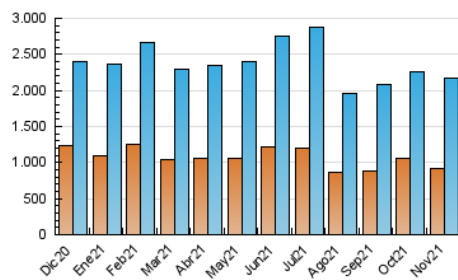

4.3 Per mesos

N. únics / Visites (x 1000)