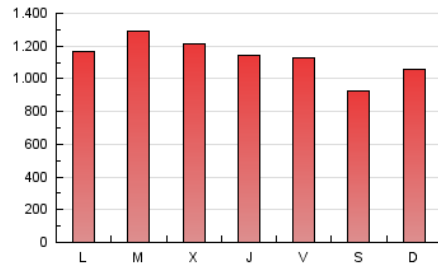

Pàgines (x 100)