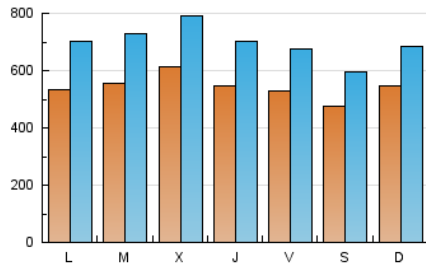

4. Gràfiques (Nacional)

4.1 Per dia de la setmana (promig)

N. únics / Visites (x 100)