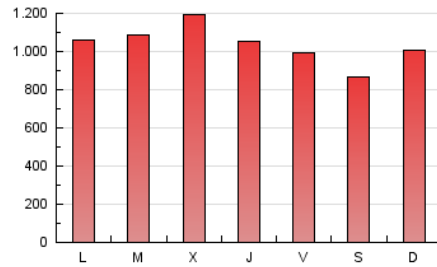

Pàgines (x 100)