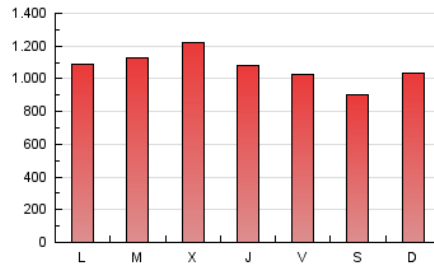

Pàgines (x 100)