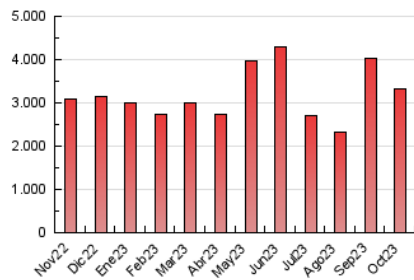

Pàgines (x 1000)