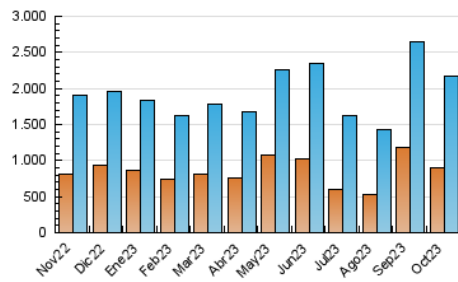

4.2 Per franja horària (promig)

Visites_ (x 1000)

Pàgines (x 1000)

4.3 Per mesos

N. únics / Visites (x 1000)