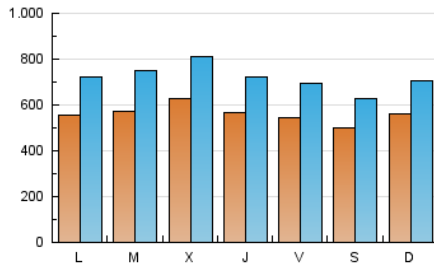

4. Gràfiques (Nacional i Internacional)

4.1 Per dia de la setmana (promig)

N. únics / Visites (x 100)