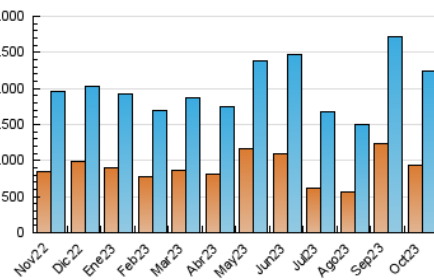

4.2 Per franja horària (promig)

Visites_ (x 1000)

Pàgines (x 1000)

4.3 Per mesos

N. únics / Visites (x 1000)