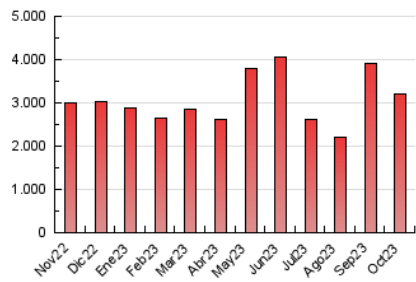

Pàgines (x 1000)