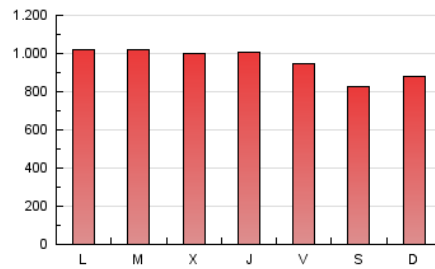

Pàgines (x 100)