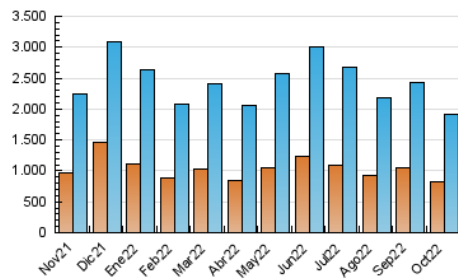

4.3 Per mesos

N. únics / Visites (x 1000)