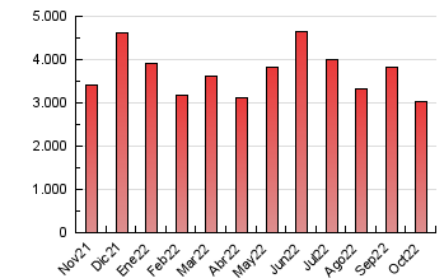

Pàgines (x 1000)