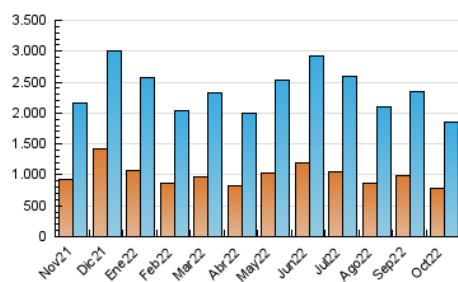

4.3 Per mesos

N. únics / Visites (x 1000)