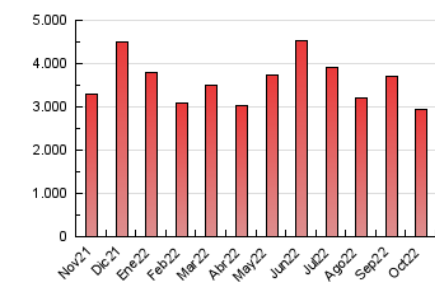

Pàgines (x 1000)