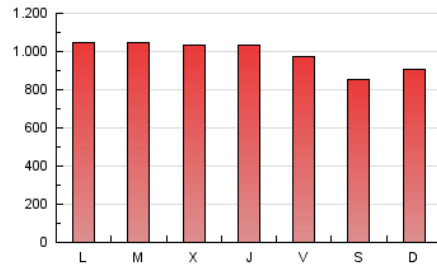

Pàgines (x 100)