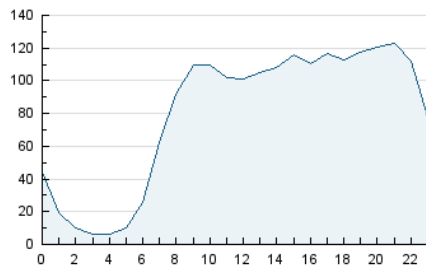

2. Seccions (Nacional i Internacional)

	PÀGINES	%
HOME	359.468	11.84 %
RESTA	2.677.542	88.16 %

3. Per dia del mes (Nacional i Internacional)

Dia	N. únics	Visites	Pàgines	Dia	N. únics	Visites	Pàgines	Dia	N. únics	Visites	Pàgines
1	59.000	71.511	107.000	11	52.623	68.497	111.623	21	51.128	64.838	104.617
2	46.914	56.346	83.795	12	47.321	59.534	94.324	22	47.398	58.835	92.460
3	48.456	63.142	100.554	13	44.787	57.133	92.219	23	59.575	70.855	105.840
4	49.836	64.203	102.938	14	40.320	50.584	83.644	24	62.990	77.986	120.528
5	57.490	72.255	113.564	15	39.745	51.056	78.960	25	52.424	68.002	106.487
6	49.889	66.465	107.461	16	45.391	57.102	87.597	26	51.383	64.655	100.581
7	48.895	62.780	101.074	17	48.011	61.029	100.327	27	60.421	75.639	119.005
8	35.350	45.343	69.748	18	47.531	60.287	98.306	28	49.807	62.138	100.347
9	37.556	49.013	79.297	19	48.957	62.880	104.088	29	40.600	49.216	76.940
10	51.035	65.747	107.690	20	43.040	57.289	95.021	30	51.033	61.837	96.360
								31	48.405	61.041	94.615

4. Gràfiques (Nacional i Internacional)

4.1 Per dia de la setmana (promig)

N. únics / Visites (x 100)

Pàgines (x 100)

4.2 Per franja horària (promig)

Visites (x 1000)

Pàgines (x 1000)

4.3 Per mesos