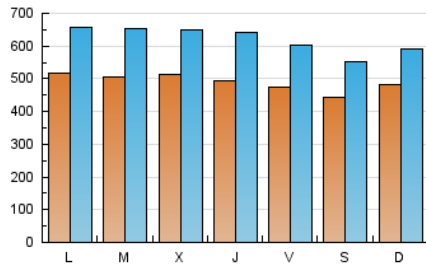

4. Gràfiques (Nacional i Internacional)

4.1 Per dia de la setmana (promig)

N. únics / Visites (x 100)