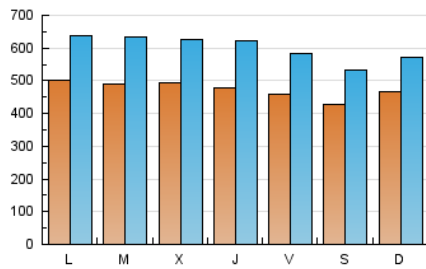

4. Gràfiques (Nacional)

4.1 Per dia de la setmana (promig)

N. únics / Visites (x 100)