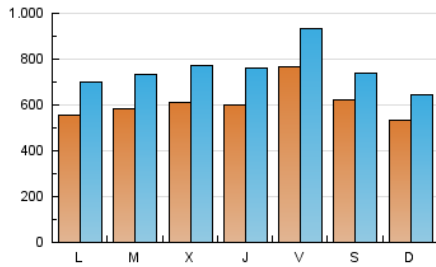

4. Gràfiques (Nacional i Internacional)

4.1 Per dia de la setmana (promig)

N. únics / Visites (x 100)