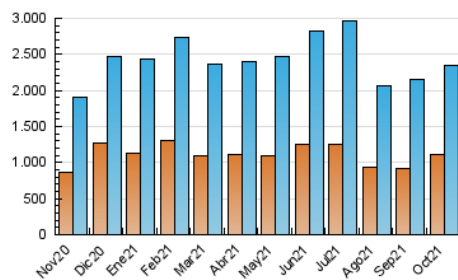

4.3 Per mesos

N. únics / Visites (x 1000)