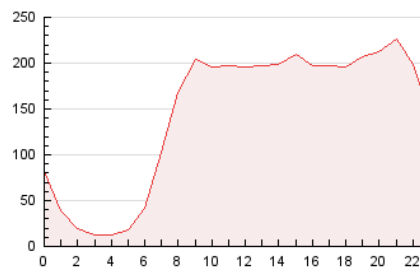

2. Seccions (Nacional i Internacional)

	PÀGINES	%
HOME	353.047	10.16 %
RESTA	3.120.991	89.84 %

3. Per dia del mes (Nacional i Internacional)

Dia	N. únics	Visites	Pàgines	Dia	N. únics	Visites	Pàgines	Dia	N. únics	Visites	Pàgines
1	158.892	185.729	266.755	11	50.197	61.514	93.802	21	58.512	74.414	113.846
2	100.108	111.272	156.405	12	47.892	59.610	91.588	22	55.815	70.760	108.310
3	51.865	61.795	92.010	13	51.498	65.855	98.151	23	48.303	59.726	89.530
4	59.553	77.291	116.219	14	47.677	60.763	92.003	24	58.805	71.582	103.819
5	57.749	72.266	107.616	15	54.549	68.398	108.148	25	54.098	66.648	99.534
6	56.494	71.375	107.221	16	50.886	62.610	93.827	26	70.208	88.789	129.491
7	67.445	86.832	129.552	17	46.937	58.170	89.401	27	84.267	102.749	147.093
8	64.870	78.549	116.209	18	58.350	74.780	114.634	28	66.005	81.460	117.587
9	65.393	77.166	105.958	19	58.018	72.260	108.802	29	50.392	62.070	93.578
10	58.399	69.489	101.213	20	52.882	68.029	104.438	30	47.743	58.445	86.324
								31	50.460	61.404	90.974

4. Gràfiques (Nacional i Internacional)

4.1 Per dia de la setmana (promig)

N. únics / Visites (x 100)

Pàgines (x 100)

4.2 Per franja horària (promig)

Visites (x 1000)

Pàgines (x 1000)

4.3 Per mesos