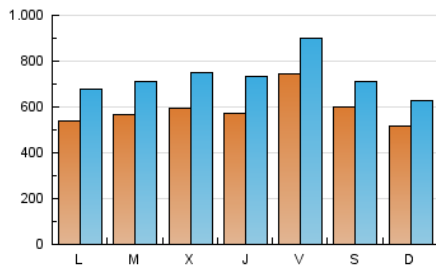

4. Gràfiques (Nacional)

4.1 Per dia de la setmana (promig)

N. únics / Visites (x 100)