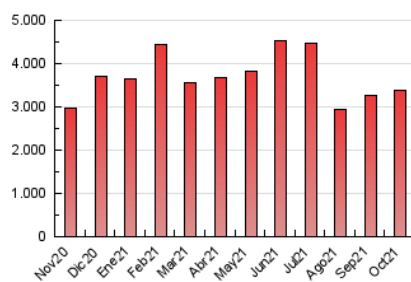

Pàgines (x 1000)