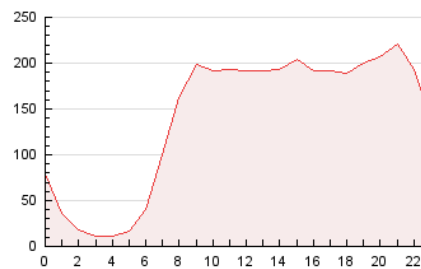

2. Seccions (Nacional)

	PÀGINES	%
HOME	340.768	10.11 %
RESTA	3.030.768	89.89 %

3. Per dia del mes (Nacional)

Dia	N. únics	Visites	Pàgines	Dia	N. únics	Visites	Pàgines	Dia	N. únics	Visites	Pàgines
1	154.156	180.705	259.833	11	48.277	59.396	90.824	21	54.384	70.281	108.617
2	95.334	105.973	149.311	12	46.217	57.689	88.974	22	53.414	67.899	104.431
3	50.083	59.783	89.217	13	49.705	63.748	95.281	23	46.458	57.676	86.802
4	57.605	75.091	113.033	14	45.854	58.687	89.057	24	57.047	69.475	100.675
5	55.719	69.993	104.552	15	52.632	66.279	105.228	25	52.402	64.514	96.637
6	54.431	69.210	104.169	16	49.372	60.944	91.654	26	67.943	86.336	126.013
7	65.281	84.520	126.408	17	45.306	56.385	86.853	27	81.847	100.244	143.639
8	62.805	76.160	113.034	18	56.319	72.572	111.465	28	63.853	79.071	114.384
9	63.626	75.065	103.190	19	56.169	70.188	105.882	29	48.499	59.962	90.703
10	56.612	67.452	98.480	20	50.849	65.703	101.231	30	45.833	56.417	83.704
								31	48.799	59.427	88.255

4. Gràfiques (Nacional)

4.1 Per dia de la setmana (promig)

N. únics / Visites (x 100)

Pàgines (x 100)

4.2 Per franja horària (promig)

Visites (x 1000)

Pàgines (x 1000)

4.3 Per mesos