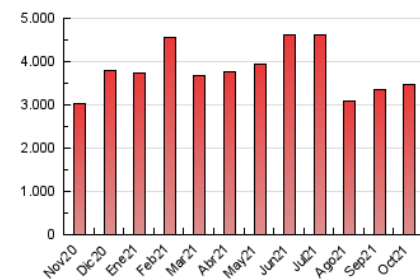

Pàgines (x 1000)