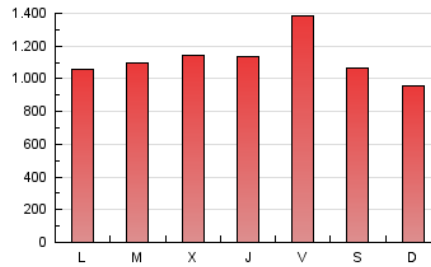

Pàgines (x 100)