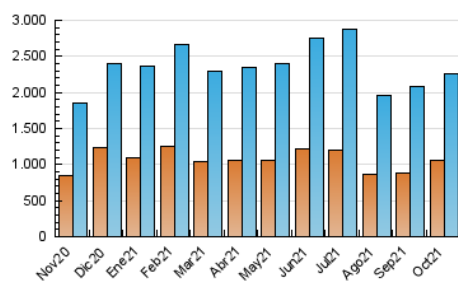

4.3 Per mesos

N. únics / Visites (x 1000)