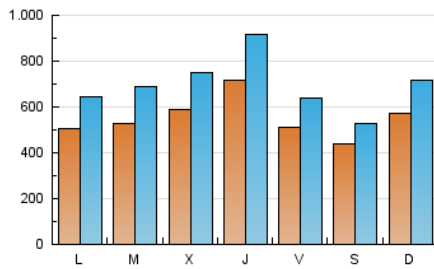

4. Gràfiques (Nacional)

4.1 Per dia de la setmana (promig)

N. únics / Visites (x 100)