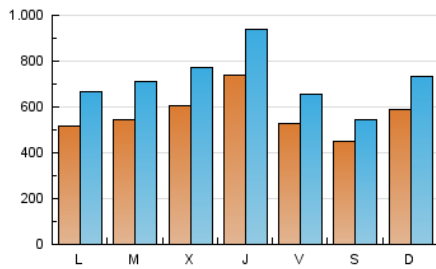

4. Gràfiques (Nacional i Internacional)

4.1 Per dia de la setmana (promig)

N. únics / Visites (x 100)