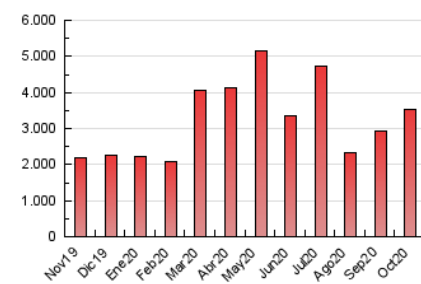

Pàgines (x 1000)