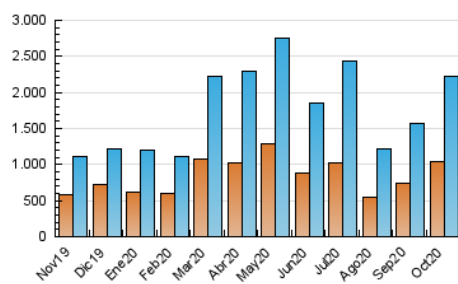

4.3 Per mesos

N. únics / Visites (x 1000)