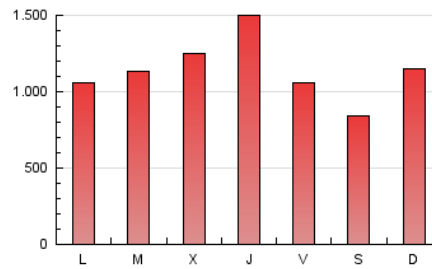

Pàgines (x 100)