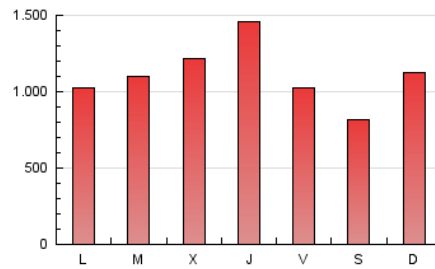

Pàgines (x 100)