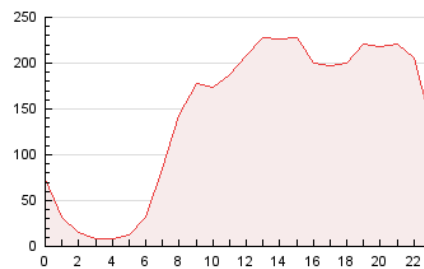

2. Seccions (Nacional)

	PÀGINES	%
HOME	345.021	10.03 %
RESTA	3.095.437	89.97 %

3. Per dia del mes (Nacional)

Dia	N. únics	Visites	Pàgines	Dia	N. únics	Visites	Pàgines	Dia	N. únics	Visites	Pàgines
1	43.791	55.052	93.118	11	42.951	51.270	77.591	21	43.021	54.824	87.666
2	37.183	45.158	73.916	12	48.101	55.914	86.460	22	49.822	66.128	105.439
3	28.574	33.723	54.276	13	52.049	66.958	108.143	23	56.161	71.081	114.285
4	32.210	39.015	60.211	14	70.079	93.413	157.850	24	64.419	77.689	118.170
5	38.423	49.485	78.500	15	47.589	60.910	97.077	25	109.085	137.772	222.095
6	48.074	61.653	97.273	16	39.999	50.403	81.694	26	69.458	91.470	145.372
7	43.135	54.677	87.579	17	37.123	45.421	69.200	27	65.184	86.768	137.784
8	44.553	55.491	86.451	18	45.424	57.821	90.576	28	78.642	97.876	152.429
9	42.049	52.937	87.847	19	45.289	61.414	100.644	29	172.695	220.506	348.641
10	33.948	40.200	62.735	20	45.042	61.066	98.239	30	80.170	99.767	155.244
								31	54.719	67.625	103.953

4. Gràfiques (Nacional)

4.1 Per dia de la setmana (promig)

N. únics / Visites (x 100)

Pàgines (x 100)

4.2 Per franja horària (promig)

Visites (x 1000)

Pàgines (x 1000)

4.3 Per mesos