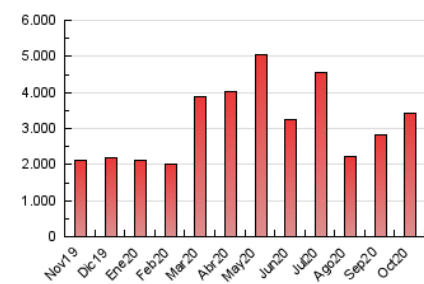

Pàgines (x 1000)