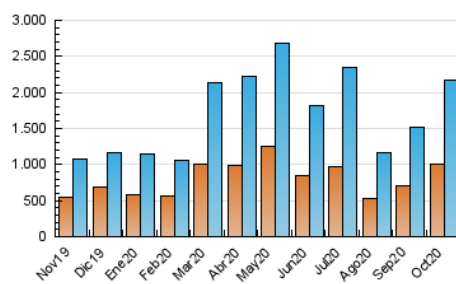

4.3 Per mesos

N. únics / Visites (x 1000)