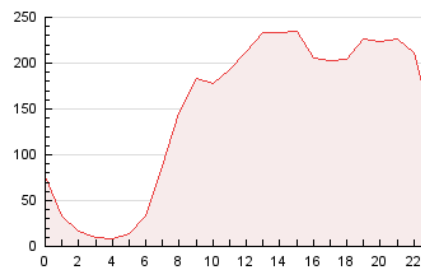

2. Seccions (Nacional i Internacional)

	PÀGINES	%
HOME	355.906	10.07 %
RESTA	3.177.527	89.93 %

3. Per dia del mes (Nacional i Internacional)

Dia	N. únics	Visites	Pàgines	Dia	N. únics	Visites	Pàgines	Dia	N. únics	Visites	Pàgines
1	45.139	56.700	95.652	11	44.240	52.807	79.958	21	44.463	56.616	90.468
2	38.465	46.648	76.184	12	49.743	57.886	89.244	22	51.469	68.023	108.456
3	29.603	34.858	55.929	13	53.763	68.740	110.894	23	57.979	73.108	117.378
4	33.277	40.257	61.952	14	72.660	96.330	162.702	24	66.132	79.404	120.900
5	39.691	50.966	80.688	15	49.392	62.996	100.183	25	111.133	140.169	226.112
6	49.547	63.387	99.751	16	41.641	52.168	84.244	26	71.429	93.852	149.032
7	44.670	56.318	89.992	17	38.259	46.782	71.198	27	66.942	89.095	141.421
8	46.011	57.119	88.778	18	46.706	59.371	92.832	28	81.114	100.590	156.779
9	43.485	54.695	90.580	19	46.832	63.365	103.703	29	176.488	224.943	356.150
10	35.143	41.528	64.602	20	46.638	63.047	101.350	30	82.318	102.476	159.409
								31	56.405	69.625	106.912

4. Gràfiques (Nacional i Internacional)

4.1 Per dia de la setmana (promig)

N. únics / Visites (x 100)

Pàgines (x 100)

4.2 Per franja horària (promig)

Visites (x 1000)

Pàgines (x 1000)

4.3 Per mesos