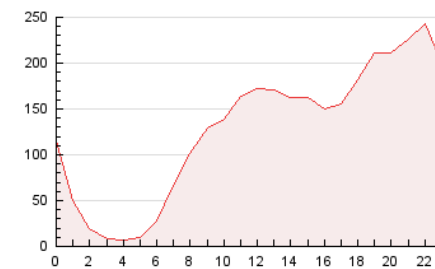

2. Seccions (Nacional)

	PÀGINES	%
HOME	353.614	11.46 %
RESTA	2.731.646	88.54 %

3. Per dia del mes (Nacional)

Dia	N. únics	Visites	Pàgines	Dia	N. únics	Visites	Pàgines	Dia	N. únics	Visites	Pàgines
1	31.969	37.786	70.898	11	20.018	23.152	46.542	21	68.168	91.633	176.126
2	16.679	19.538	36.259	12	19.238	22.006	45.080	22	48.963	66.279	120.572
3	18.094	21.721	40.342	13	22.346	27.477	53.966	23	33.783	41.956	79.284
4	19.894	23.562	44.256	14	63.982	85.601	163.825	24	34.198	42.090	78.312
5	17.440	19.902	40.088	15	73.306	88.664	164.852	25	31.302	38.787	76.272
6	24.454	28.657	59.158	16	51.716	65.075	126.679	26	54.129	69.374	132.927
7	30.352	36.073	63.674	17	78.439	96.794	191.206	27	44.323	55.155	111.580
8	25.284	30.318	52.712	18	86.848	122.240	251.406	28	40.403	51.008	100.743
9	22.565	26.689	47.328	19	74.374	99.397	184.333	29	46.535	53.252	97.899
10	23.321	28.553	52.411	20	84.228	121.675	237.495	30	33.204	41.316	76.779
								31	26.549	31.468	62.256

4. Gràfiques (Nacional)

4.1 Per dia de la setmana (promig)

N. únics / Visites (x 100)

Pàgines (x 100)

4.2 Per franja horària (promig)

Visites (x 1000)

Pàgines (x 1000)

4.3 Per mesos