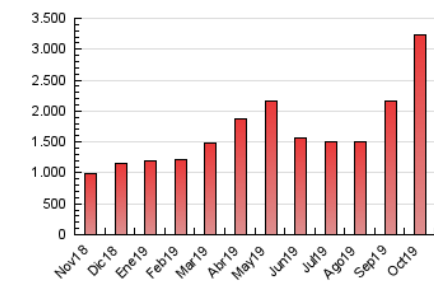

Pàgines (x 1000)