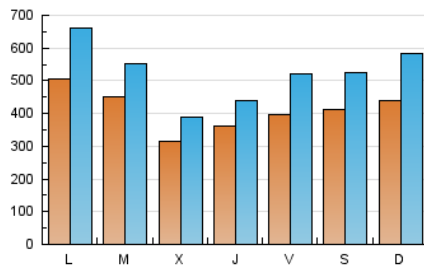

4. Gràfiques (Nacional)

4.1 Per dia de la setmana (promig)

N. únics / Visites (x 100)