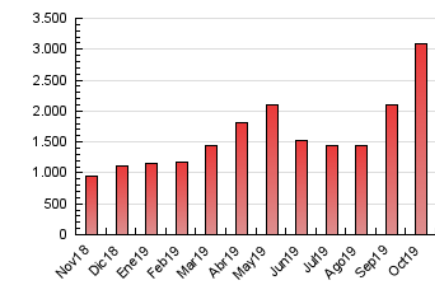

Pàgines (x 1000)