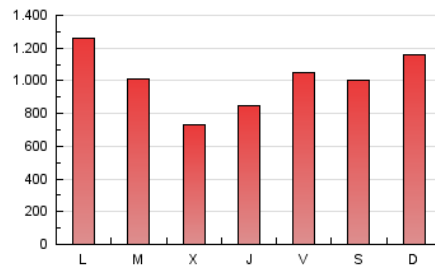

Pàgines (x 100)