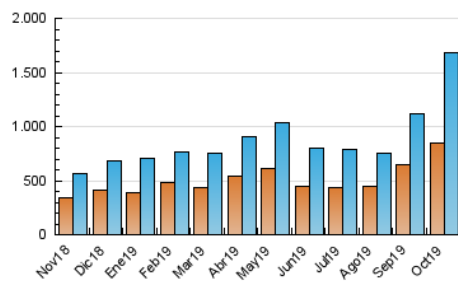

4.3 Per mesos

N. únics / Visites (x 1000)