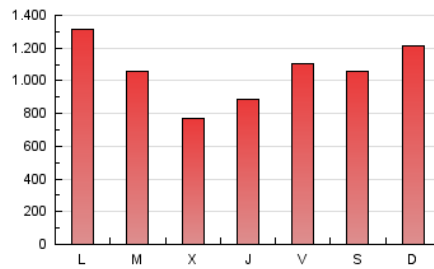

Pàgines (x 100)