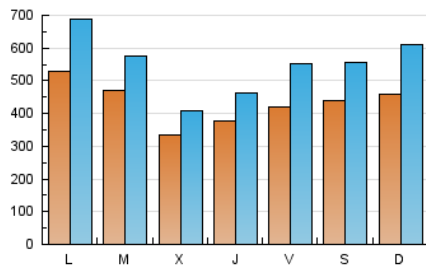

2. Seccions (Nacional i Internacional)

	PÀGINES	%
HOME	375.003	11.61 %
RESTA	2.855.260	88.39 %

3. Per dia del mes (Nacional i Internacional)

Dia	N. únics	Visites	Pàgines	Dia	N. únics	Visites	Pàgines	Dia	N. únics	Visites	Pàgines
1	33.015	38.986	72.811	11	20.938	24.212	48.320	21	71.617	96.445	185.221
2	17.801	20.789	38.380	12	19.986	22.921	46.591	22	51.125	69.274	126.233
3	18.912	22.636	41.771	13	23.147	28.414	55.527	23	35.654	44.181	83.417
4	20.666	24.482	45.651	14	66.527	88.539	169.129	24	36.312	44.573	82.758
5	18.103	20.645	41.316	15	76.637	92.461	171.382	25	35.590	43.374	83.064
6	25.291	29.581	60.901	16	54.578	68.541	133.117	26	58.203	74.052	140.783
7	31.254	37.258	65.662	17	81.829	100.998	198.957	27	46.689	58.229	117.581
8	26.376	31.515	54.566	18	90.824	128.700	265.027	28	42.464	53.428	105.060
9	23.572	27.790	49.066	19	78.711	105.393	195.610	29	49.040	56.062	102.712
10	24.392	29.756	54.336	20	88.426	128.221	250.643	30	34.822	43.174	79.814
								31	28.004	33.015	64.857

4. Gràfiques (Nacional i Internacional)

4.1 Per dia de la setmana (promig)

N. únics / Visites (x 100)

Pàgines (x 100)

4.2 Per franja horària (promig)

Visites (x 1000)

Pàgines (x 1000)

4.3 Per mesos