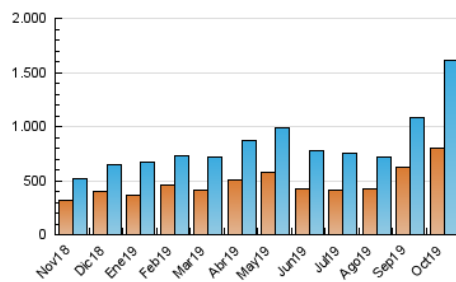

4.3 Per mesos

N. únics / Visites (x 1000)