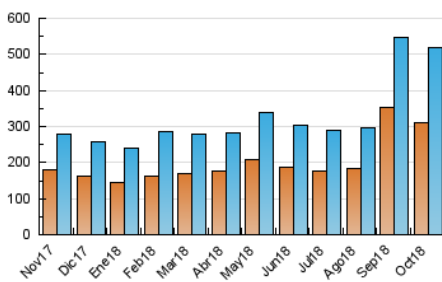

4.3 Per mesos

N. únics / Visites (x 1000)