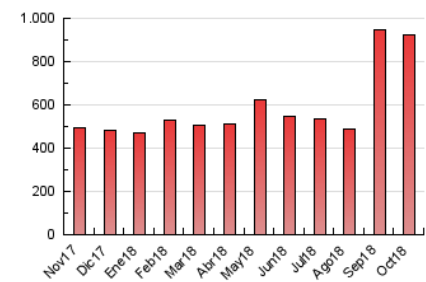

Pàgines (x 1000)