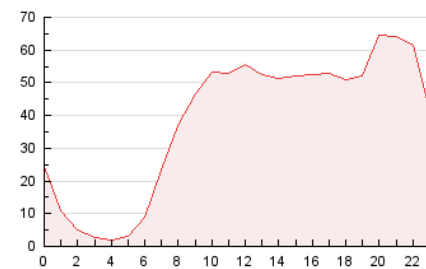

2. Seccions (Nacional)

	PÀGINES	%
HOME	101.532	11.01 %
RESTA	820.629	88.99 %

3. Per dia del mes (Nacional)

Dia	N. únics	Visites	Pàgines	Dia	N. únics	Visites	Pàgines	Dia	N. únics	Visites	Pàgines
1	31.888	38.280	62.929	11	11.281	13.283	25.235	21	13.650	16.742	31.135
2	10.215	12.144	23.412	12	10.152	11.982	23.195	22	12.700	15.407	28.952
3	8.864	10.673	20.752	13	8.685	10.322	19.500	23	11.401	14.042	26.306
4	7.981	9.602	19.380	14	15.146	18.307	31.921	24	14.248	16.803	29.190
5	10.030	11.754	23.501	15	12.675	15.180	28.484	25	13.945	16.354	30.135
6	11.834	13.666	25.267	16	10.273	12.563	25.751	26	13.066	15.609	28.668
7	13.044	15.641	28.971	17	17.951	23.160	59.297	27	10.991	13.349	25.642
8	10.359	12.808	25.648	18	14.289	16.929	31.243	28	11.710	14.227	25.528
9	15.426	18.649	35.595	19	10.606	12.837	26.832	29	16.723	19.860	35.803
10	11.367	13.515	26.032	20	8.173	9.695	19.300	30	18.902	22.061	37.656
								31	21.407	24.662	40.901

4. Gràfiques (Nacional)

4.1 Per dia de la setmana (promig)

N. únics / Visites (x 100)

Pàgines (x 100)

4.2 Per franja horària (promig)

Visites (x 1000)

Pàgines (x 1000)

4.3 Per mesos