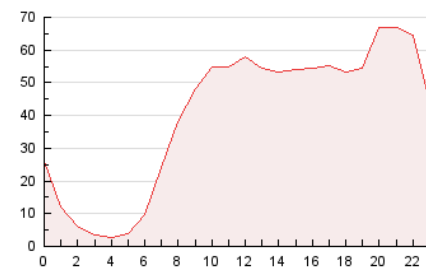

2. Seccions (Nacional i Internacional)

	PÀGINES	%
HOME	107.406	11.14 %
RESTA	856.921	88.86 %

3. Per dia del mes (Nacional i Internacional)

Dia	N. únics	Visites	Pàgines	Dia	N. únics	Visites	Pàgines	Dia	N. únics	Visites	Pàgines
1	32.926	39.442	64.571	11	12.162	14.148	26.493	21	14.574	17.715	32.504
2	10.847	12.885	24.553	12	10.790	12.681	24.169	22	13.523	16.345	30.363
3	9.511	11.409	21.979	13	9.262	10.971	20.473	23	12.156	14.898	27.691
4	8.447	10.169	20.263	14	15.918	19.119	33.256	24	15.391	18.065	31.042
5	10.589	12.395	24.518	15	13.494	16.062	29.883	25	14.712	17.175	31.307
6	12.364	14.323	26.198	16	10.901	13.318	26.932	26	13.827	16.460	29.945
7	13.730	16.450	30.294	17	18.766	24.064	60.947	27	11.627	14.102	26.974
8	11.006	13.550	26.757	18	15.059	17.786	32.687	28	12.717	15.386	27.183
9	16.233	19.637	37.104	19	11.281	13.584	27.989	29	17.527	20.801	37.218
10	12.276	14.513	27.432	20	8.700	10.308	20.281	30	19.919	23.224	39.545
								31	23.473	26.862	43.776

4. Gràfiques (Nacional i Internacional)

4.1 Per dia de la setmana (promig)

N. únics / Visites (x 100)

Pàgines (x 100)

4.2 Per franja horària (promig)

Visites (x 1000)

Pàgines (x 1000)

4.3 Per mesos