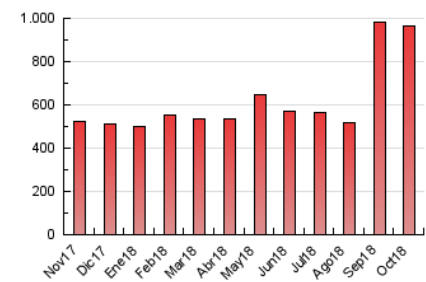

Pàgines (x 1000)