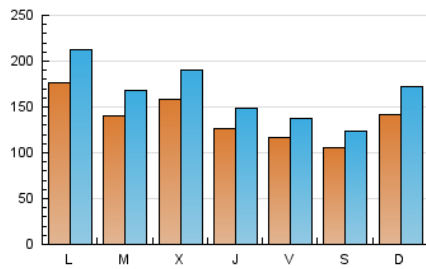

4. Gràfiques (Nacional i Internacional)

4.1 Per dia de la setmana (promig)

N. únics / Visites (x 100)