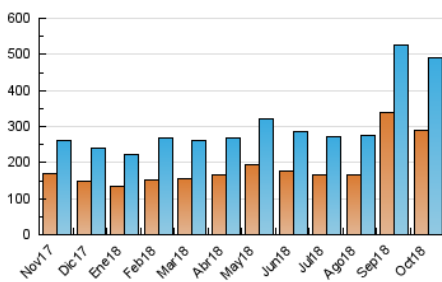

4.3 Per mesos

N. únics / Visites (x 1000)