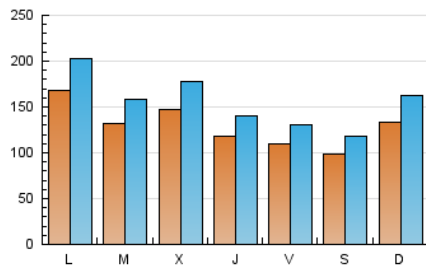

4. Gràfiques (Nacional)

4.1 Per dia de la setmana (promig)

N. únics / Visites (x 100)