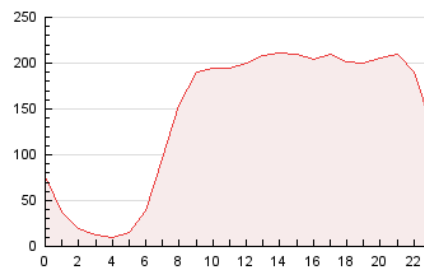

2. Seccions (Nacional)

	PÀGINES	%
HOME	412.841	12.06 %
RESTA	3.011.018	87.94 %

3. Per dia del mes (Nacional)

Dia	N. únics	Visites	Pàgines	Dia	N. únics	Visites	Pàgines	Dia	N. únics	Visites	Pàgines
1	44.996	58.860	88.657	11	98.086	127.179	187.110	21	81.161	108.230	168.726
2	46.509	63.761	95.569	12	58.689	75.058	107.457	22	75.829	99.883	156.233
3	51.248	69.994	114.871	13	52.998	66.296	98.939	23	73.342	95.888	145.117
4	52.520	72.478	111.132	14	51.611	63.283	91.030	24	68.886	90.461	132.263
5	49.977	66.652	104.274	15	51.421	65.211	96.555	25	46.121	59.513	87.683
6	51.459	65.511	96.932	16	55.017	70.888	105.090	26	52.853	68.694	102.767
7	53.703	68.040	100.012	17	61.024	79.165	122.023	27	56.098	72.125	107.116
8	61.308	78.461	117.826	18	56.052	74.065	110.508	28	43.399	53.205	79.984
9	59.870	77.071	118.159	19	54.113	68.332	106.570	29	46.310	57.998	86.607
10	74.608	96.079	144.246	20	75.053	97.284	148.829	30	45.019	59.553	91.574

4. Gràfiques (Nacional)

4.1 Per dia de la setmana (promig)

N. únics / Visites (x 100)

Pàgines (x 100)

4.2 Per franja horària (promig)

Visites_ (x 1000)

Pàgines (x 1000)

4.3 Per mesos