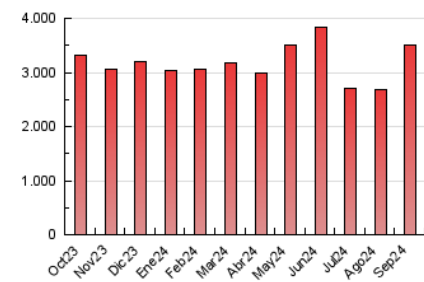

Pàgines (x 1000)