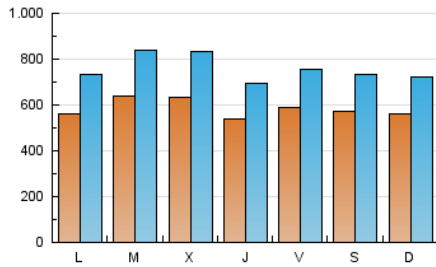

4. Gràfiques (Nacional)

4.1 Per dia de la setmana (promig)

N. únics / Visites (x 100)