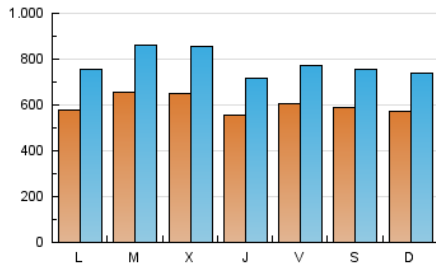

4. Gràfiques (Nacional i Internacional)

4.1 Per dia de la setmana (promig)

N. únics / Visites (x 100)