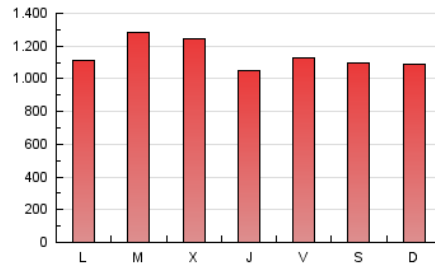

Pàgines (x 100)