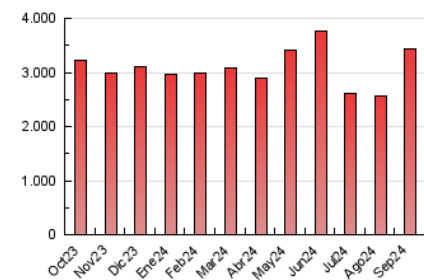

Pàgines (x 1000)