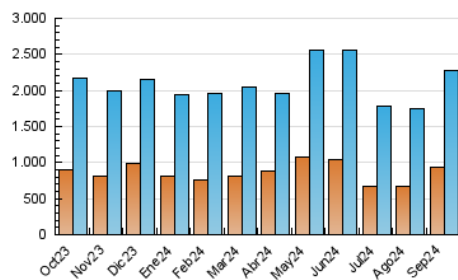

4.3 Per mesos

N. únics / Visites (x 1000)