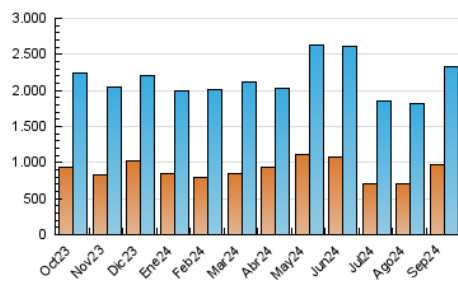

4.3 Per mesos

N. únics / Visites (x 1000)