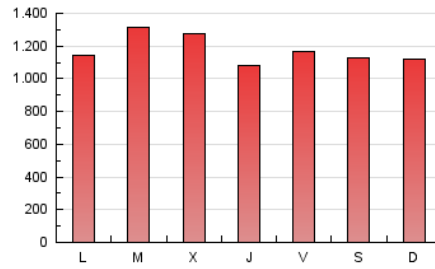

Pàgines (x 100)