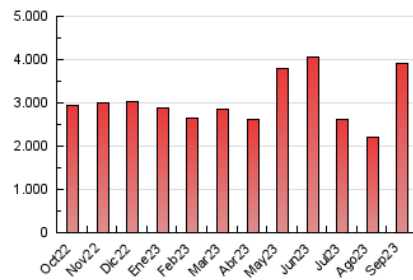

#### 4.2 Per franja horària (promig)

Visites\_ (x 1000)

Pàgines (x 1000)

#### 4.3 Per mesos

N. únics / Visites (x 1000)

Pàgines (x 1000)