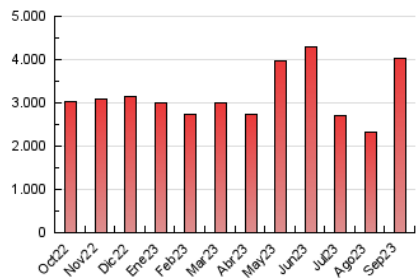

### 3. Per dia del mes (Nacional i Internacional)

Dia	N. únics	Visites	Pàgines	Dia	N. únics	Visites	Pàgines	Dia	N. únics	Visites	Pàgines
<b>1</b>	43.527	57.655	86.080	<b>11</b>	113.775	143.051	212.157	<b>21</b>	85.226	109.766	158.475
<b>2</b>	36.888	47.444	69.657	<b>12</b>	68.599	87.672	129.336	<b>22</b>	105.618	132.220	194.853
<b>3</b>	43.423	55.419	82.959	<b>13</b>	66.540	87.462	131.135	<b>23</b>	122.639	158.547	221.936
<b>4</b>	58.216	75.649	107.860	<b>14</b>	73.071	99.588	145.582	<b>24</b>	112.316	149.206	221.961
<b>5</b>	67.216	88.302	139.461	<b>15</b>	73.485	97.740	149.313	<b>25</b>	75.533	93.219	136.731
<b>6</b>	60.891	80.135	118.728	<b>16</b>	56.010	68.081	100.982	<b>26</b>	56.194	71.354	112.207
<b>7</b>	75.441	96.196	146.935	<b>17</b>	70.933	87.536	129.199	<b>27</b>	59.096	79.754	120.959
<b>8</b>	59.943	76.063	113.329	<b>18</b>	68.969	88.525	135.606	<b>28</b>	58.303	76.304	118.551
<b>9</b>	56.960	69.317	103.293	<b>19</b>	71.438	93.412	142.222	<b>29</b>	55.294	69.811	104.485
<b>10</b>	77.424	94.398	137.145	<b>20</b>	92.873	114.395	168.874	<b>30</b>	48.496	61.723	90.201

##### 4.2 Per franja horària (promig)

Visites\_ (x 1000)

Pàgines (x 1000)

##### 4.3 Per mesos

N. únics / Visites (x 1000)

Pàgines (x 1000)