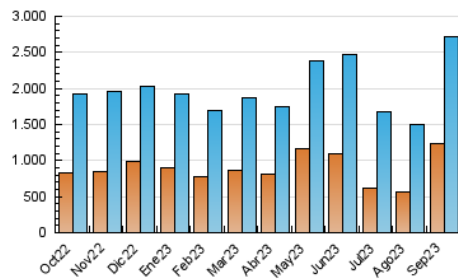

4.2 Per franja horària (promig)

Visites_ (x 1000)

Pàgines (x 1000)

4.3 Per mesos

N. únics / Visites (x 1000)