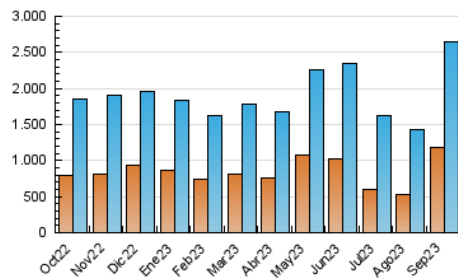

4.2 Per franja horària (promig)

Visites_ (x 1000)

Pàgines (x 1000)

4.3 Per mesos

N. únics / Visites (x 1000)