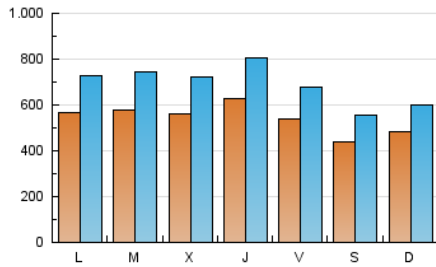

4. Gràfiques (Nacional)

4.1 Per dia de la setmana (promig)

N. únics / Visites (x 100)