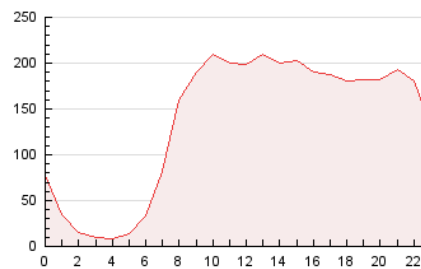

2. Seccions (Nacional)

	PÀGINES	%
HOME	347.048	10.61 %
RESTA	2.924.209	89.39 %

3. Per dia del mes (Nacional)

Dia	N. únics	Visites	Pàgines	Dia	N. únics	Visites	Pàgines	Dia	N. únics	Visites	Pàgines
1	49.727	65.398	99.463	11	57.342	73.922	118.316	21	56.241	71.861	112.606
2	57.207	74.232	110.767	12	47.978	60.795	92.815	22	62.852	78.130	118.241
3	40.575	51.192	79.677	13	50.095	65.525	106.803	23	69.169	86.591	138.595
4	26.585	33.422	52.891	14	57.383	73.112	127.255	24	54.277	67.228	112.572
5	49.616	59.439	87.171	15	58.975	76.511	129.795	25	38.232	49.852	84.251
6	69.041	86.743	130.583	16	61.618	77.630	122.367	26	45.226	57.046	90.768
7	66.599	84.204	133.963	17	68.278	85.347	128.799	27	43.011	56.884	90.741
8	54.305	71.841	116.798	18	53.305	65.268	100.162	28	51.740	68.023	105.284
9	51.703	68.659	107.635	19	51.585	61.964	98.981	29	54.407	68.184	101.903
10	52.584	67.524	105.255	20	64.466	83.029	128.837	30	75.175	94.362	137.963

4. Gràfiques (Nacional)

4.1 Per dia de la setmana (promig)

N. únics / Visites (x 100)

Pàgines (x 100)

4.2 Per franja horària (promig)

Visites (x 1000)

Pàgines (x 1000)

4.3 Per mesos