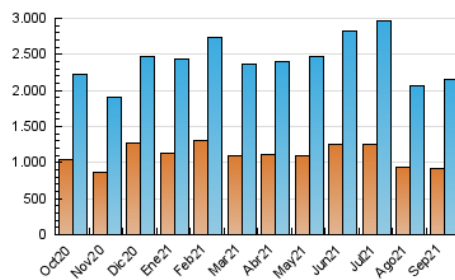

4.3 Per mesos

N. únics / Visites (x 1000)