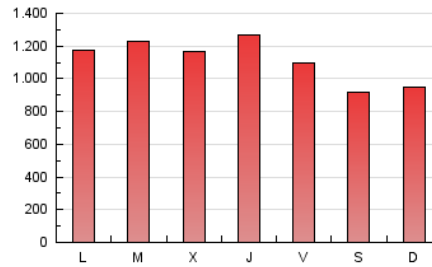

Pàgines (x 100)