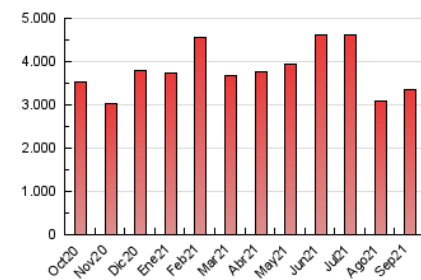

Pàgines (x 1000)