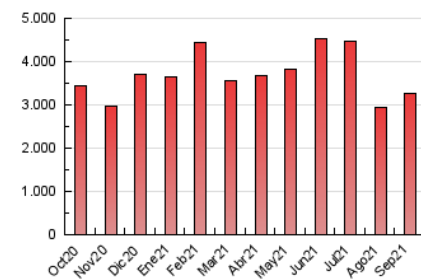

Pàgines (x 1000)