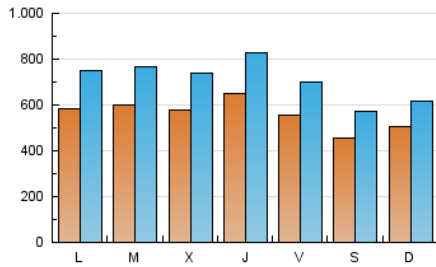

4. Gràfiques (Nacional i Internacional)

4.1 Per dia de la setmana (promig)

N. únics / Visites (x 100)