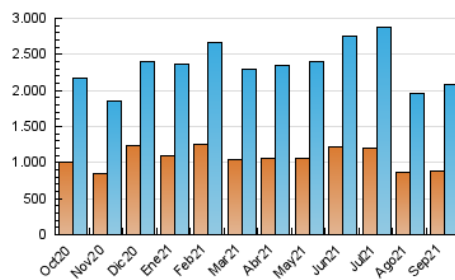

4.3 Per mesos

N. únics / Visites (x 1000)