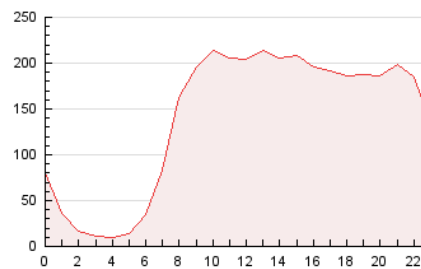

2. Seccions (Nacional i Internacional)

	PÀGINES	%
HOME	360.009	10.71 %
RESTA	2.999.936	89.29 %

3. Per dia del mes (Nacional i Internacional)

Dia	N. únics	Visites	Pàgines	Dia	N. únics	Visites	Pàgines	Dia	N. únics	Visites	Pàgines
1	51.647	67.658	102.720	11	59.105	76.061	121.540	21	58.086	74.021	115.761
2	59.294	76.536	114.064	12	49.658	62.495	95.132	22	64.800	80.435	121.479
3	42.089	52.873	82.170	13	51.841	67.470	109.706	23	71.151	88.982	142.134
4	27.594	34.605	54.588	14	59.044	75.191	130.404	24	56.278	69.461	115.954
5	51.303	61.138	89.513	15	60.706	78.630	132.999	25	39.776	51.663	86.890
6	71.189	89.037	133.957	16	63.622	79.874	125.670	26	46.975	58.952	93.605
7	68.319	86.349	137.095	17	70.415	87.529	131.897	27	44.747	58.960	93.848
8	56.353	73.976	119.874	18	55.114	67.066	102.650	28	53.550	70.023	108.184
9	53.385	70.675	110.482	19	53.201	63.756	101.510	29	56.019	70.107	104.591
10	54.307	69.520	108.178	20	66.362	85.340	132.401	30	77.014	96.475	140.949

4. Gràfiques (Nacional i Internacional)

4.1 Per dia de la setmana (promig)

N. únics / Visites (x 100)

Pàgines (x 100)

4.2 Per franja horària (promig)

Visites__ (x 1000)

Pàgines (x 1000)

4.3 Per mesos