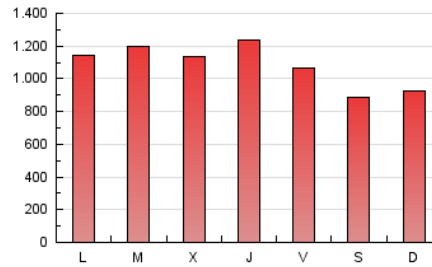

Pàgines (x 100)