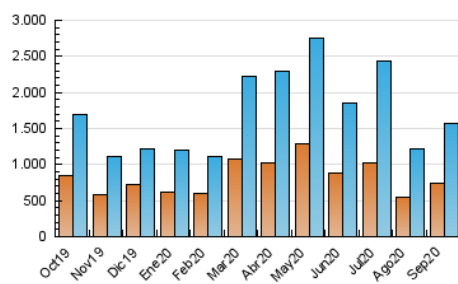

4.3 Per mesos

N. únics / Visites (x 1000)