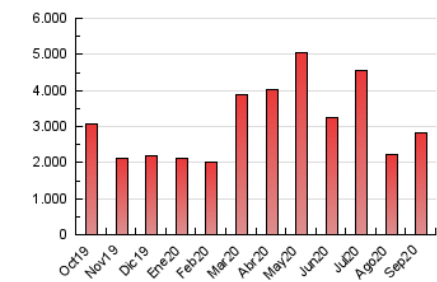

Pàgines (x 1000)