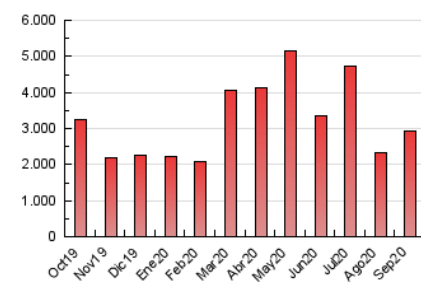

Pàgines (x 1000)