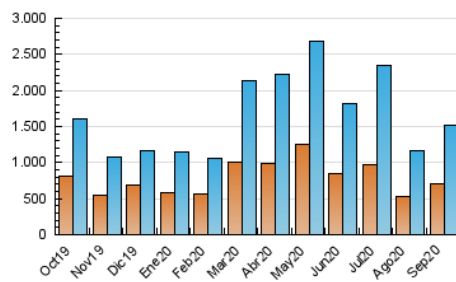

4.3 Per mesos

N. únics / Visites (x 1000)