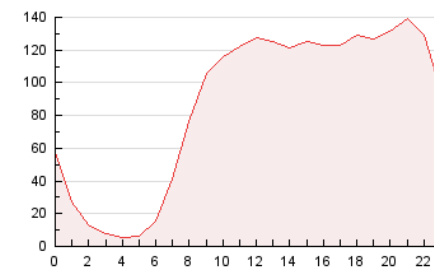

2. Seccions (Nacional)

	PÀGINES	%
HOME	123.749	5.92 %
RESTA	1.967.267	94.08 %

3. Per dia del mes (Nacional)

Dia	N. únics	Visites	Pàgines	Dia	N. únics	Visites	Pàgines	Dia	N. únics	Visites	Pàgines
1	27.740	32.739	65.116	11	63.948	77.401	156.214	21	38.357	46.610	92.310
2	20.833	24.557	47.756	12	20.381	25.178	47.957	22	37.667	45.397	93.687
3	20.948	25.223	51.623	13	20.424	24.603	47.671	23	38.626	44.880	89.721
4	23.514	29.307	55.888	14	18.525	21.282	43.532	24	33.052	38.934	77.928
5	21.763	26.414	49.936	15	24.591	29.652	59.418	25	25.516	32.242	58.482
6	22.728	26.991	50.804	16	38.208	44.381	78.805	26	24.747	28.924	55.452
7	19.578	23.440	48.816	17	42.218	47.866	83.281	27	27.017	33.007	61.966
8	33.817	41.796	79.007	18	28.740	33.284	61.706	28	17.075	19.501	39.679
9	35.671	42.158	80.088	19	28.564	32.672	61.650	29	28.598	33.808	66.592
10	45.321	52.319	100.806	20	37.076	43.426	84.381	30	45.607	53.274	100.744

4. Gràfiques (Nacional)

4.1 Per dia de la setmana (promig)

N. únics / Visites (x 100)

Pàgines (x 100)

4.2 Per franja horària (promig)

Visites (x 1000)

Pàgines (x 1000)

4.3 Per mesos