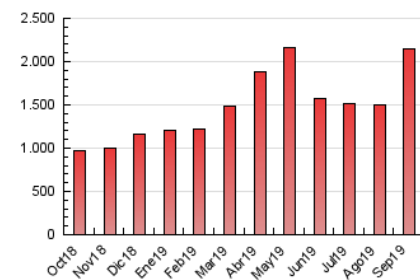

Pàgines (x 1000)