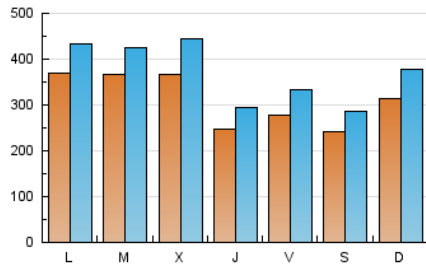

4. Gràfiques (Nacional i Internacional)

4.1 Per dia de la setmana (promig)

N. únics / Visites (x 100)