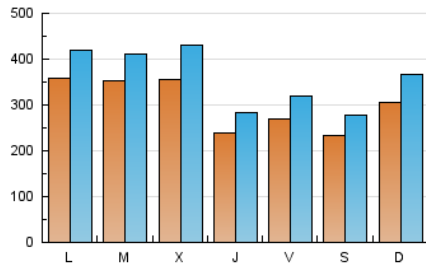

4. Gràfiques (Nacional)

4.1 Per dia de la setmana (promig)

N. únics / Visites (x 100)