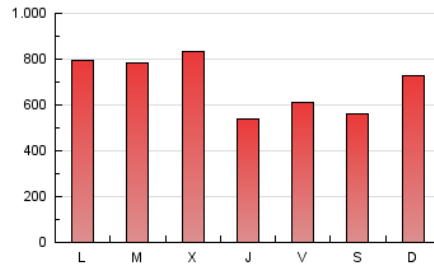

Pàgines (x 100)