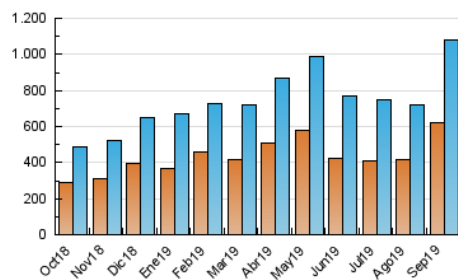

4.3 Per mesos

N. únics / Visites (x 1000)