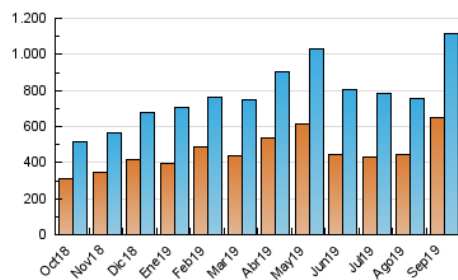

4.3 Per mesos

N. únics / Visites (x 1000)