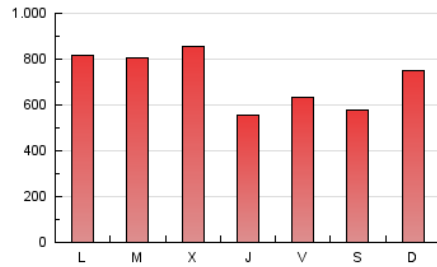

Pàgines (x 100)