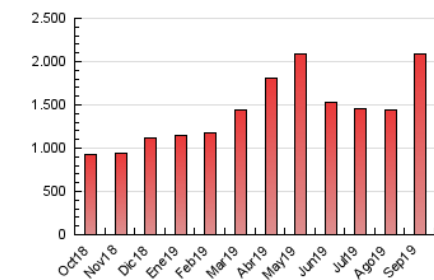

Pàgines (x 1000)