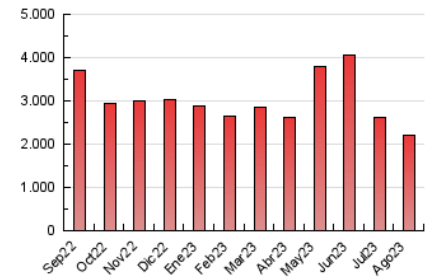

Pàgines (x 1000)