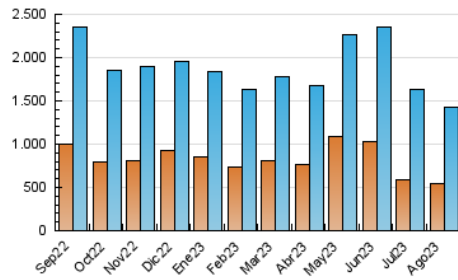

4.2 Per franja horària (promig)

Visites_ (x 1000)

Pàgines (x 1000)

4.3 Per mesos

N. únics / Visites (x 1000)