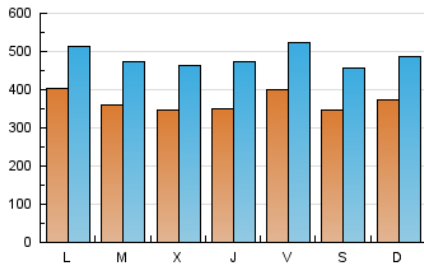

4. Gràfiques (Nacional i Internacional)

4.1 Per dia de la setmana (promig)

N. únics / Visites (x 100)