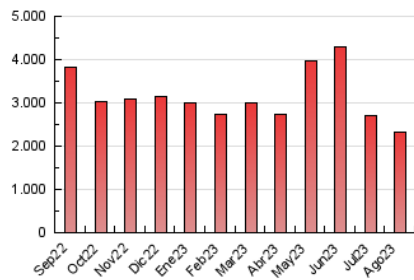

Pàgines (x 1000)