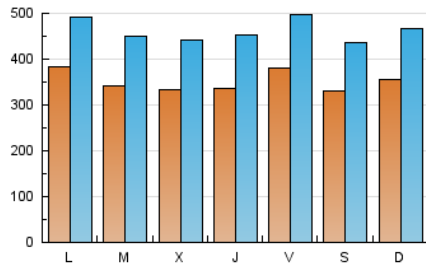

4. Gràfiques (Nacional)

4.1 Per dia de la setmana (promig)

N. únics / Visites (x 100)