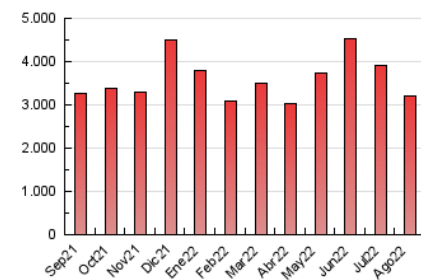

Pàgines (x 1000)