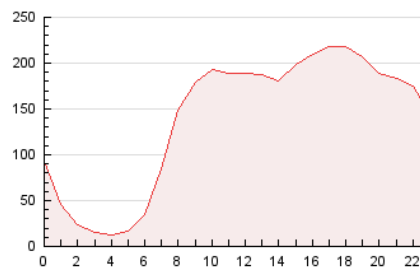

2. Seccions (Nacional i Internacional)

	PÀGINES	%
HOME	332.656	9.97 %
RESTA	3.004.054	90.03 %

3. Per dia del mes (Nacional i Internacional)

Dia	N. únics	Visites	Pàgines	Dia	N. únics	Visites	Pàgines	Dia	N. únics	Visites	Pàgines
1	49.773	61.131	93.218	11	47.971	59.413	88.327	21	75.551	97.601	144.178
2	54.959	67.147	102.898	12	43.510	58.284	90.696	22	60.881	76.551	115.846
3	59.623	72.053	108.530	13	54.936	71.093	106.798	23	54.561	69.551	106.480
4	47.391	60.262	92.960	14	70.577	90.268	135.035	24	59.791	75.493	112.553
5	49.560	64.164	100.861	15	71.598	88.368	132.886	25	49.318	64.001	98.464
6	41.623	50.477	78.568	16	73.813	87.631	127.261	26	46.119	60.581	93.936
7	43.598	53.222	81.059	17	59.434	72.222	108.285	27	54.999	68.699	102.415
8	44.855	56.890	89.032	18	48.084	60.555	91.823	28	59.201	73.102	108.761
9	41.132	53.869	83.846	19	63.895	79.848	120.631	29	65.012	81.559	126.502
10	55.438	68.850	102.864	20	75.264	93.624	136.667	30	57.475	74.024	117.694
								31	56.993	80.483	137.636

4. Gràfiques (Nacional i Internacional)

4.1 Per dia de la setmana (promig)

N. únics / Visites (x 100)

Pàgines (x 100)

4.2 Per franja horària (promig)

Visites (x 1000)

Pàgines (x 1000)

4.3 Per mesos