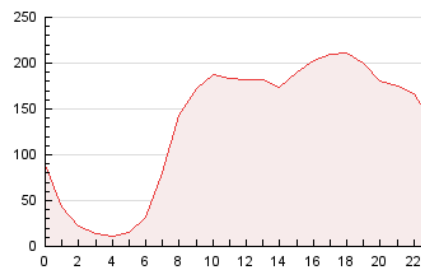

2. Seccions (Nacional)

	PÀGINES	%
HOME	313.133	9.77 %
RESTA	2.893.260	90.23 %

3. Per dia del mes (Nacional)

Dia	N. únics	Visites	Pàgines	Dia	N. únics	Visites	Pàgines	Dia	N. únics	Visites	Pàgines
1	48.274	59.036	90.062	11	45.731	56.672	84.444	21	72.497	94.103	139.022
2	53.098	64.863	99.360	12	41.404	55.638	86.708	22	58.453	73.458	111.010
3	57.583	69.532	104.548	13	52.664	68.496	102.757	23	52.173	66.879	102.291
4	45.545	58.011	89.635	14	68.159	86.936	130.149	24	57.699	72.760	108.276
5	47.693	61.864	97.286	15	68.643	84.528	127.186	25	47.192	61.347	94.167
6	39.575	47.941	74.772	16	70.954	84.080	121.927	26	44.002	57.905	89.665
7	41.578	50.721	77.073	17	56.795	69.008	103.566	27	52.477	65.748	98.021
8	42.878	54.408	85.204	18	45.863	57.953	87.619	28	57.351	70.734	105.062
9	39.540	51.614	80.427	19	61.066	76.150	115.182	29	62.926	79.108	122.655
10	53.050	66.172	98.744	20	72.499	90.265	131.520	30	55.719	71.872	114.233
								31	55.242	78.138	133.822

4. Gràfiques (Nacional)

4.1 Per dia de la setmana (promig)

N. únics / Visites (x 100)

Pàgines (x 100)

4.2 Per franja horària (promig)

Visites (x 1000)

Pàgines (x 1000)

4.3 Per mesos