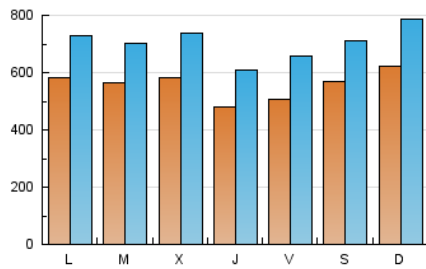

4. Gràfiques (Nacional i Internacional)

4.1 Per dia de la setmana (promig)

N. únics / Visites (x 100)