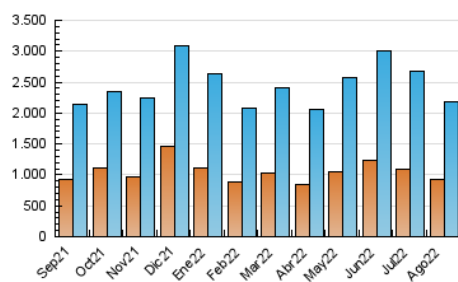

4.3 Per mesos

N. únics / Visites (x 1000)