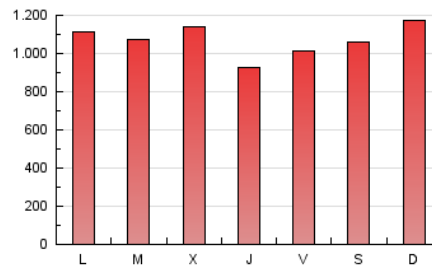

Pàgines (x 100)