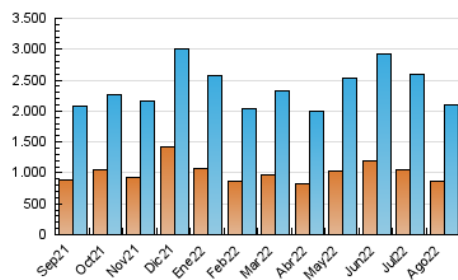

4.3 Per mesos

N. únics / Visites (x 1000)