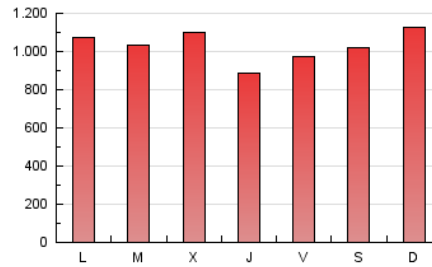

Pàgines (x 100)