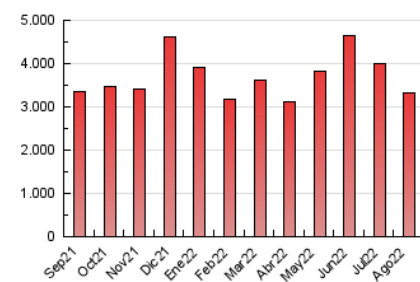

Pàgines (x 1000)