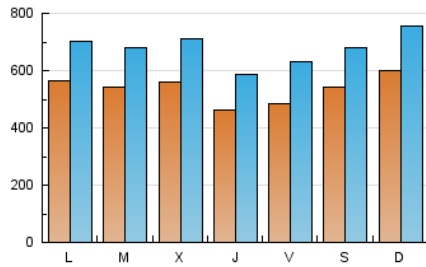

4. Gràfiques (Nacional)

4.1 Per dia de la setmana (promig)

N. únics / Visites (x 100)