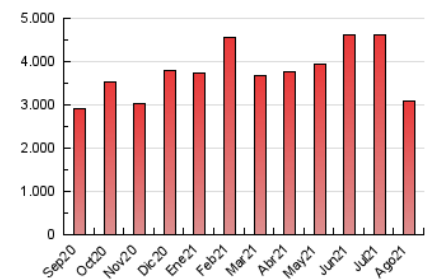

Pàgines (x 1000)