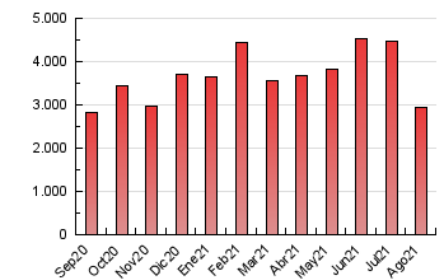

Pàgines (x 1000)