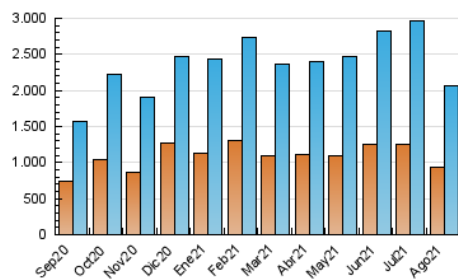

4.3 Per mesos

N. únics / Visites (x 1000)