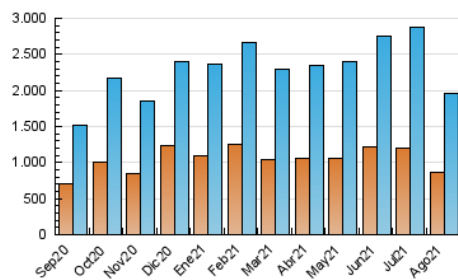

4.3 Per mesos

N. únics / Visites (x 1000)