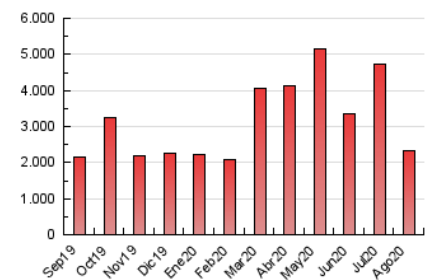

Pàgines (x 1000)