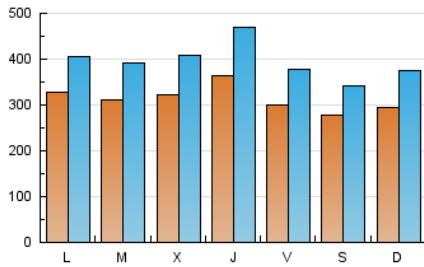

4. Gràfiques (Nacional i Internacional)

4.1 Per dia de la setmana (promig)

N. únics / Visites (x 100)