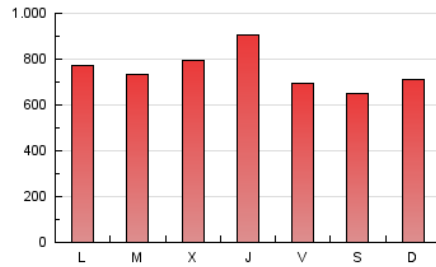

Pàgines (x 100)