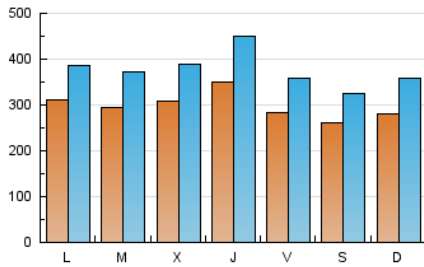

4. Gràfiques (Nacional)

4.1 Per dia de la setmana (promig)

N. únics / Visites (x 100)