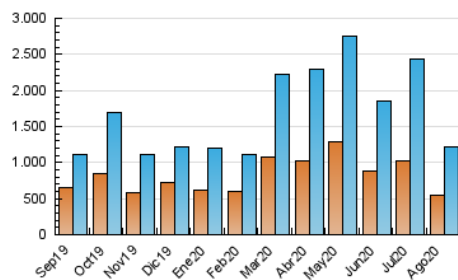

4.3 Per mesos

N. únics / Visites (x 1000)