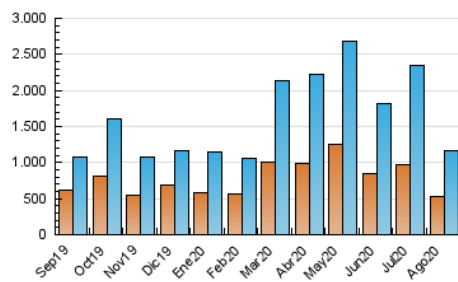

4.3 Per mesos

N. únics / Visites (x 1000)