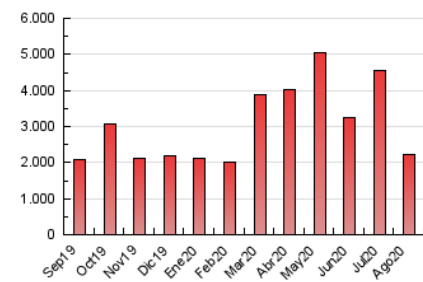

Pàgines (x 1000)