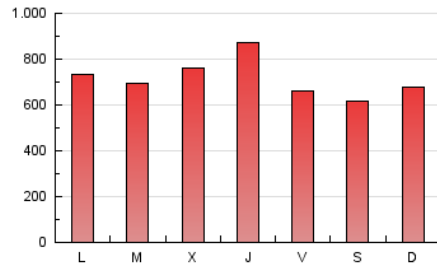

Pàgines (x 100)