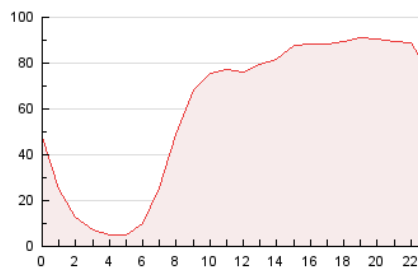

2. Seccions (Nacional)

	PÀGINES	%
HOME	92.487	6.44 %
RESTA	1.344.275	93.56 %

3. Per dia del mes (Nacional)

Dia	N. únics	Visites	Pàgines	Dia	N. únics	Visites	Pàgines	Dia	N. únics	Visites	Pàgines
1	12.535	14.483	30.614	11	18.217	21.269	41.840	21	21.168	24.418	49.968
2	15.627	19.063	36.976	12	24.098	27.737	53.112	22	20.477	23.889	47.139
3	14.753	17.249	34.444	13	16.432	19.125	37.340	23	20.054	22.806	47.029
4	15.449	18.400	36.241	14	15.537	17.865	36.989	24	17.970	20.678	45.150
5	14.336	16.740	34.467	15	15.303	17.822	37.314	25	26.467	32.688	61.820
6	15.087	17.562	34.965	16	17.272	19.828	41.174	26	27.649	33.709	65.966
7	16.485	20.265	39.093	17	21.258	24.501	53.334	27	29.872	34.322	68.351
8	15.256	18.214	36.075	18	26.690	30.645	63.694	28	20.879	24.275	47.917
9	14.180	16.640	32.840	19	24.579	28.459	59.074	29	23.500	27.506	53.815
10	14.546	16.540	32.386	20	22.091	25.215	52.631	30	28.223	32.165	61.973
								31	28.688	32.627	63.031

4. Gràfiques (Nacional)

4.1 Per dia de la setmana (promig)

N. únics / Visites (x 100)

Pàgines (x 100)

4.2 Per franja horària (promig)

Visites (x 1000)

Pàgines (x 1000)

4.3 Per mesos