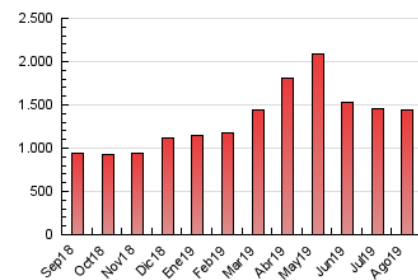

Pàgines (x 1000)