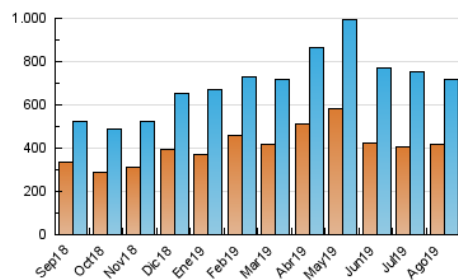

4.3 Per mesos

N. únics / Visites (x 1000)