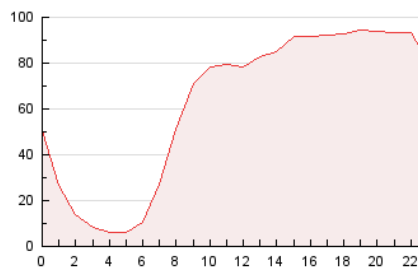

2. Seccions (Nacional i Internacional)

	PÀGINES	%
HOME	98.302	6.56 %
RESTA	1.400.856	93.44 %

3. Per dia del mes (Nacional i Internacional)

Dia	N. únics	Visites	Pàgines	Dia	N. únics	Visites	Pàgines	Dia	N. únics	Visites	Pàgines
1	13.169	15.203	31.847	11	19.249	22.419	43.834	21	22.184	25.515	51.911
2	16.360	19.887	38.449	12	25.362	29.154	55.639	22	21.619	25.079	49.218
3	15.493	18.104	35.968	13	17.521	20.281	39.416	23	21.164	23.947	48.971
4	16.458	19.503	38.224	14	16.390	18.902	38.846	24	18.871	21.715	47.019
5	15.137	17.683	35.999	15	16.113	18.739	39.161	25	27.647	34.038	64.097
6	15.915	18.514	36.675	16	18.221	20.917	43.117	26	28.886	35.128	68.495
7	17.442	21.377	40.980	17	22.281	25.625	55.344	27	31.180	35.954	71.428
8	16.222	19.264	37.893	18	27.919	32.010	66.208	28	22.075	25.626	50.137
9	15.060	17.671	34.605	19	25.797	29.781	61.542	29	24.726	28.787	55.954
10	15.502	17.504	34.085	20	23.183	26.410	54.766	30	29.341	33.432	64.154
								31	29.813	33.863	65.176

4. Gràfiques (Nacional i Internacional)

4.1 Per dia de la setmana (promig)

N. únics / Visites (x 100)

Pàgines (x 100)

4.2 Per franja horària (promig)

Visites (x 1000)

Pàgines (x 1000)

4.3 Per mesos