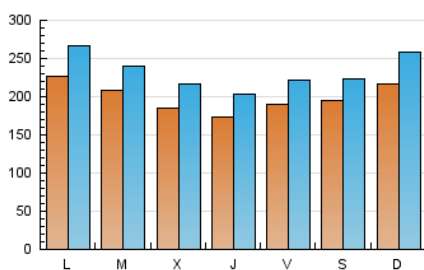

4. Gràfiques (Nacional)

4.1 Per dia de la setmana (promig)

N. únics / Visites (x 100)