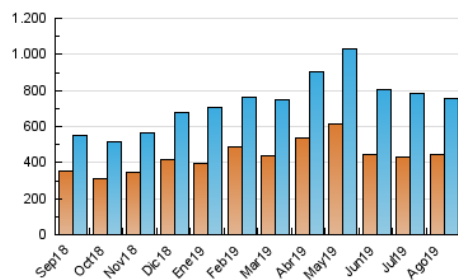

4.3 Per mesos

N. únics / Visites (x 1000)