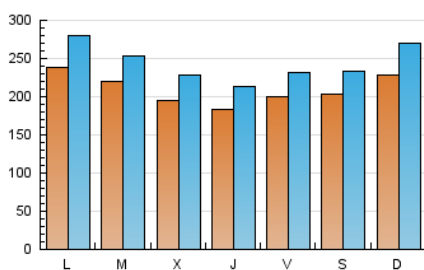

4. Gràfiques (Nacional i Internacional)

4.1 Per dia de la setmana (promig)

N. únics / Visites (x 100)