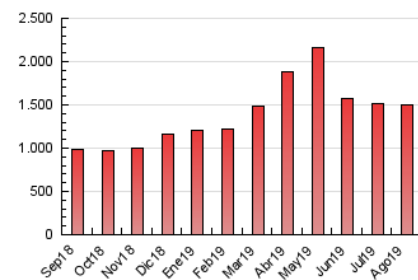

Pàgines (x 1000)