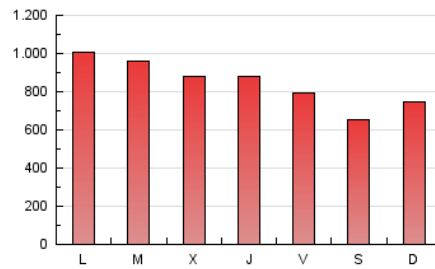

Pàgines (x 100)