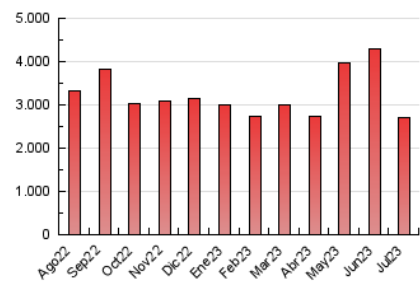

Pàgines (x 1000)