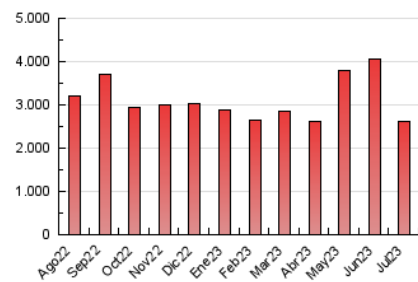

Pàgines (x 1000)