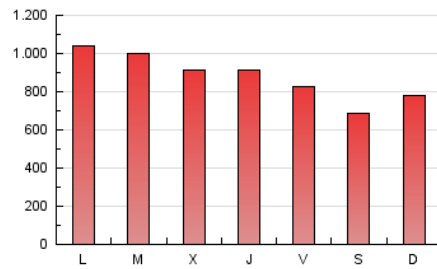

Pàgines (x 100)