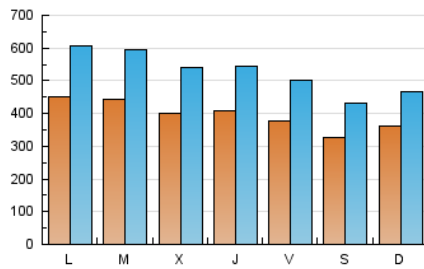

4. Gràfiques (Nacional)

4.1 Per dia de la setmana (promig)

N. únics / Visites (x 100)