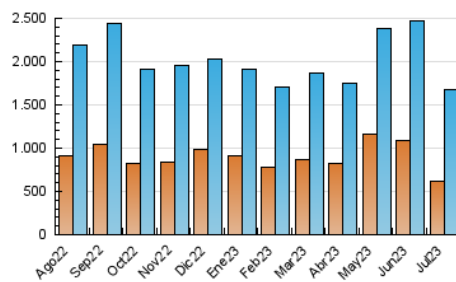

4.3 Per mesos

N. únics / Visites (x 1000)