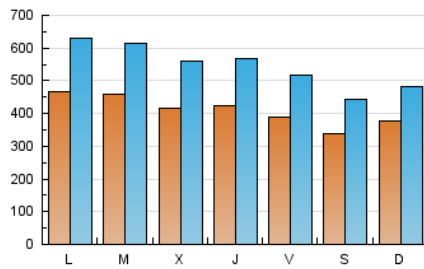

4. Gràfiques (Nacional i Internacional)

4.1 Per dia de la setmana (promig)

N. únics / Visites (x 100)