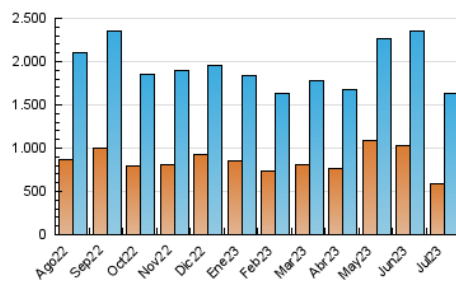

4.3 Per mesos

N. únics / Visites (x 1000)