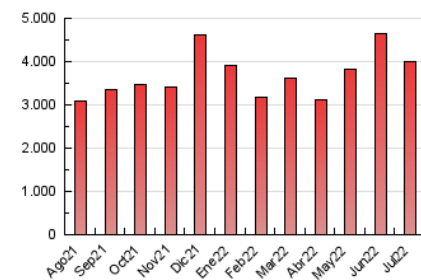

Pàgines (x 1000)