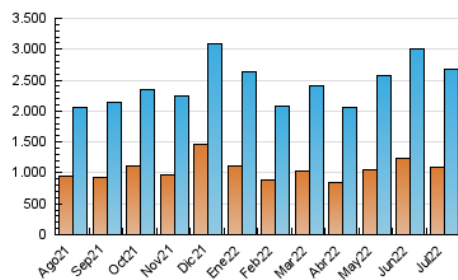

4.3 Per mesos

N. únics / Visites (x 1000)