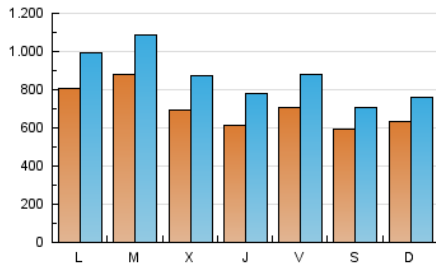

4. Gràfiques (Nacional i Internacional)

4.1 Per dia de la setmana (promig)

N. únics / Visites (x 100)