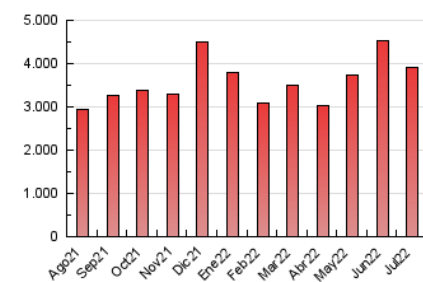

#### 3. Per dia del mes (Nacional)

Dia	N. únics	Visites	Pàgines	Dia	N. únics	Visites	Pàgines	Dia	N. únics	Visites	Pàgines
1	84.123	104.584	156.776	11	98.870	119.156	170.398	21	55.564	70.649	107.555
2	71.870	84.906	122.017	12	103.017	126.850	212.622	22	44.692	56.900	87.348
3	66.405	79.530	115.278	13	86.224	109.254	193.594	23	42.134	50.756	75.137
4	77.077	98.468	151.948	14	65.611	84.844	128.254	24	61.145	71.882	101.372
5	83.203	106.229	157.983	15	94.214	116.410	168.407	25	58.790	71.737	108.681
6	64.501	83.859	128.463	16	81.052	98.129	137.109	26	68.340	84.566	127.742
7	68.324	87.205	129.963	17	78.848	95.586	133.823	27	59.165	72.566	110.399
8	78.653	97.162	144.512	18	79.331	98.113	141.653	28	49.332	61.213	94.084
9	57.230	67.689	100.680	19	87.596	106.555	148.812	29	42.197	52.873	83.137
10	61.885	73.268	105.305	20	58.826	72.928	108.586	30	35.983	44.018	72.220
								31	41.043	50.775	77.572

##### 4.2 Per franja horària (promig)

Visites (x 1000)

Pàgines (x 1000)

##### 4.3 Per mesos

N. únics / Visites (x 1000)

Pàgines (x 1000)