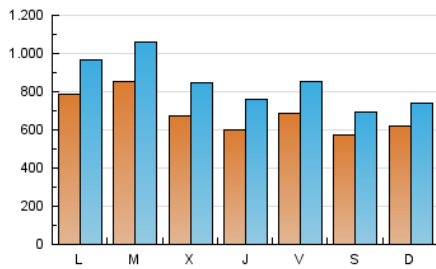

4. Gràfiques (Nacional)

4.1 Per dia de la setmana (promig)

N. únics / Visites (x 100)