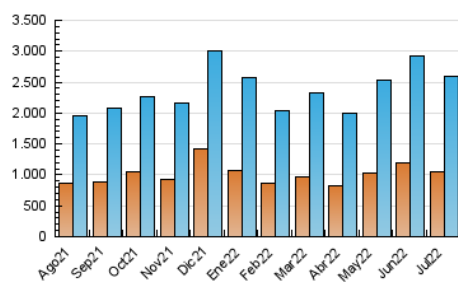

##### 4.1 Per dia de la setmana (promig)

N. únics / Visites (x 100)

Pàgines (x 100)

##### 4.2 Per franja horària (promig)

Visites (x 1000)

Pàgines (x 1000)

##### 4.3 Per mesos

N. únics / Visites (x 1000)

Pàgines (x 1000)