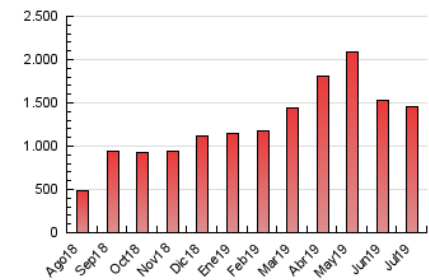

Pàgines (x 1000)