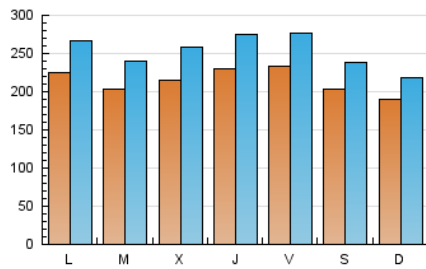

4. Gràfiques (Nacional i Internacional)

4.1 Per dia de la setmana (promig)

N. únics / Visites (x 100)