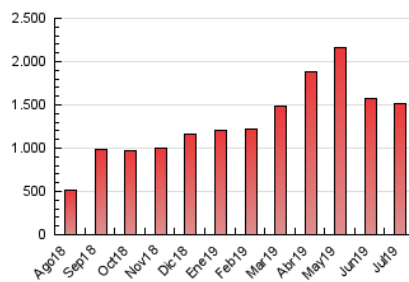

### 3. Per dia del mes (Nacional i Internacional)

Dia	N. únics	Visites	Pàgines	Dia	N. únics	Visites	Pàgines	Dia	N. únics	Visites	Pàgines
1	20.081	23.698	45.653	11	30.471	36.404	69.005	21	19.103	22.204	45.121
2	18.083	21.125	41.205	12	30.951	36.081	70.819	22	17.943	21.149	41.826
3	20.022	24.108	46.493	13	23.076	26.158	52.221	23	21.755	25.475	45.742
4	22.887	27.713	51.409	14	23.405	26.728	52.244	24	19.346	22.547	41.956
5	19.598	23.870	45.245	15	33.023	39.571	73.622	25	17.787	20.897	39.237
6	13.975	16.615	32.851	16	20.178	23.998	45.994	26	20.890	24.870	47.336
7	15.774	18.406	36.567	17	22.974	28.063	51.760	27	22.833	27.741	55.245
8	23.467	28.089	54.511	18	21.067	25.153	49.586	28	17.711	20.203	40.623
9	27.153	32.582	57.636	19	22.060	25.880	49.244	29	17.680	20.688	40.989
10	30.592	37.188	69.144	20	21.451	24.899	47.857	30	14.697	17.012	34.599
								31	14.958	16.982	33.777

##### 4.1 Per dia de la setmana (promig)

N. únics / Visites (x 100)

Pàgines (x 100)

##### 4.2 Per franja horària (promig)

Visites (x 1000)

Pàgines (x 1000)

##### 4.3 Per mesos

N. únics / Visites (x 1000)

Pàgines (x 1000)