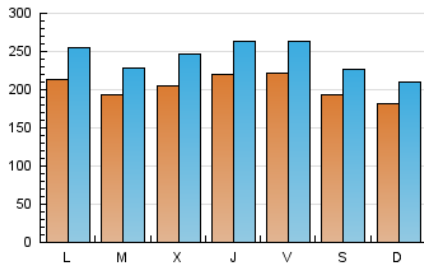

4. Gràfiques (Nacional)

4.1 Per dia de la setmana (promig)

N. únics / Visites (x 100)