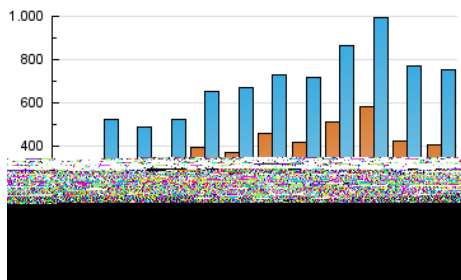

4.3 Per mesos

N. únics / Visites (x 1000)