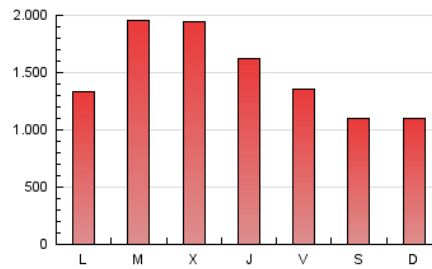

Pàgines (x 100)