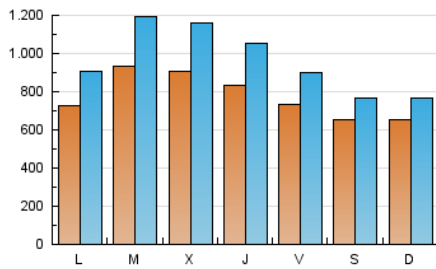

4. Gràfiques (Nacional)

4.1 Per dia de la setmana (promig)

N. únics / Visites (x 100)