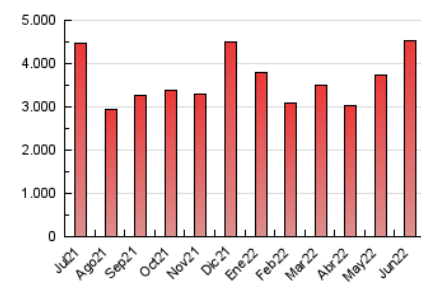

Pàgines (x 1000)