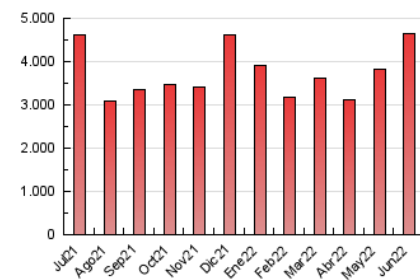

Pàgines (x 1000)