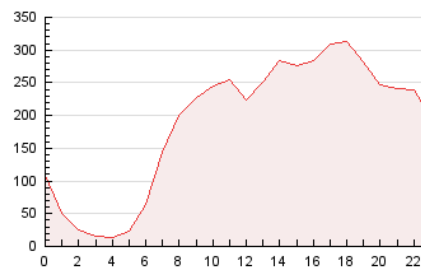

2. Seccions (Nacional)

	PÀGINES	%
HOME	369.660	8.18 %
RESTA	4.150.145	91.82 %

3. Per dia del mes (Nacional)

Dia	N. únics	Visites	Pàgines	Dia	N. únics	Visites	Pàgines	Dia	N. únics	Visites	Pàgines
1	64.448	79.008	117.098	11	44.143	51.712	76.253	21	64.693	80.571	120.020
2	62.845	78.071	115.251	12	42.796	51.705	76.745	22	65.757	83.319	123.722
3	68.363	84.439	132.318	13	54.958	70.505	108.220	23	68.605	87.011	132.270
4	64.241	74.825	107.130	14	120.764	164.791	311.854	24	76.856	92.502	137.031
5	60.175	70.512	100.801	15	127.679	181.245	384.626	25	88.577	102.659	142.808
6	63.712	77.172	109.977	16	109.376	146.853	247.238	26	87.303	100.759	143.323
7	62.623	76.949	115.786	17	83.116	101.624	150.427	27	102.616	127.727	188.844
8	85.952	104.182	150.187	18	65.148	78.624	111.738	28	125.376	155.733	235.218
9	77.662	93.400	135.343	19	71.337	83.932	117.353	29	109.410	131.825	198.506
10	66.110	80.903	121.062	20	69.835	86.665	126.534	30	98.520	122.567	182.122

4. Gràfiques (Nacional)

4.1 Per dia de la setmana (promig)

N. únics / Visites (x 100)

Pàgines (x 100)

4.2 Per franja horària (promig)

Visites (x 1000)

Pàgines (x 1000)

4.3 Per mesos