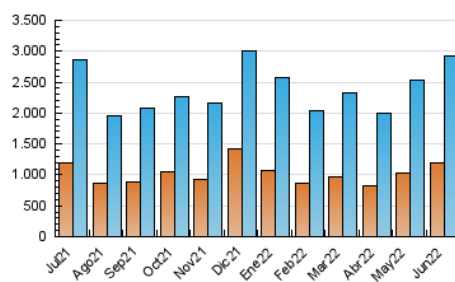

4.3 Per mesos

N. únics / Visites (x 1000)