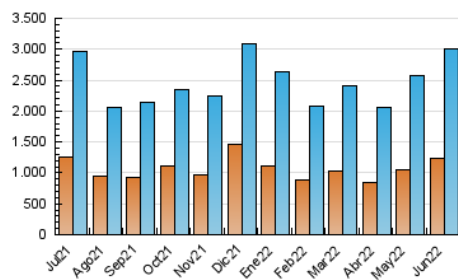

4.3 Per mesos

N. únics / Visites (x 1000)