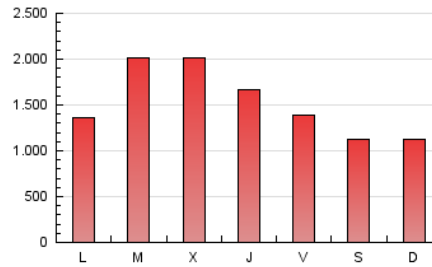

Pàgines (x 100)