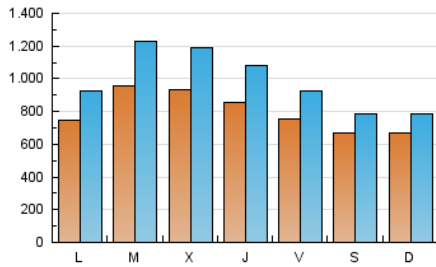

4. Gràfiques (Nacional i Internacional)

4.1 Per dia de la setmana (promig)

N. únics / Visites (x 100)