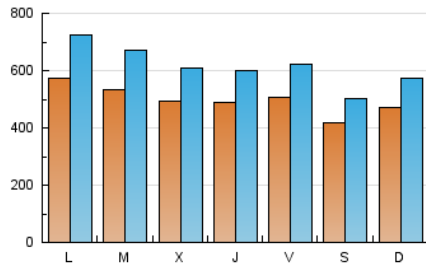

4. Gràfiques (Nacional i Internacional)

4.1 Per dia de la setmana (promig)

N. únics / Visites (x 100)