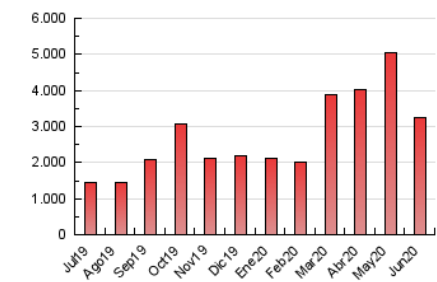

Pàgines (x 1000)