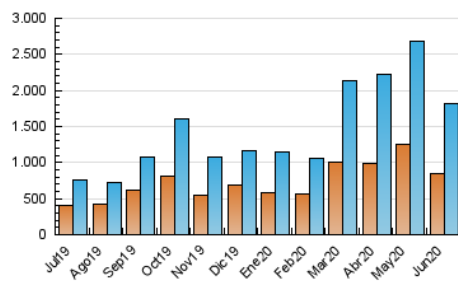

4.3 Per mesos

N. únics / Visites (x 1000)