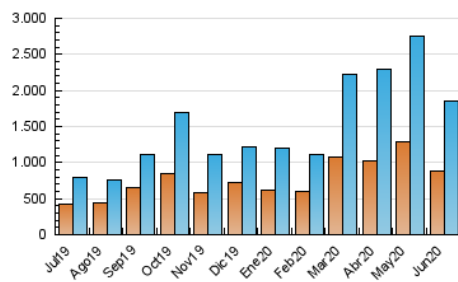

4.3 Per mesos

N. únics / Visites (x 1000)