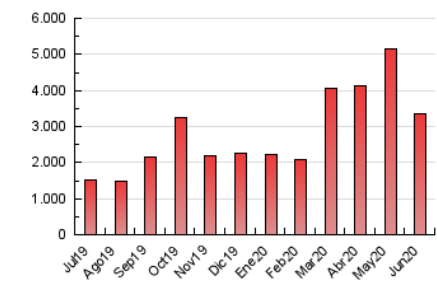

Pàgines (x 1000)