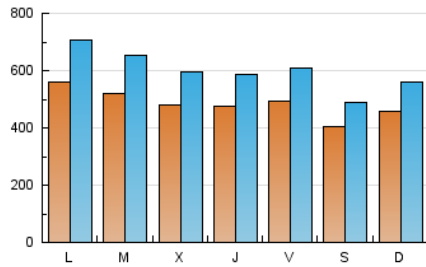

4. Gràfiques (Nacional)

4.1 Per dia de la setmana (promig)

N. únics / Visites (x 100)