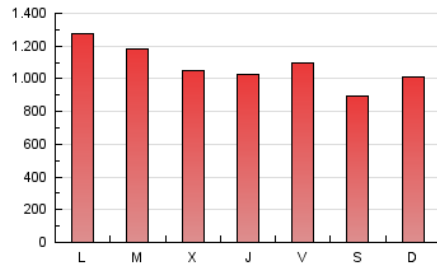

Pàgines (x 100)