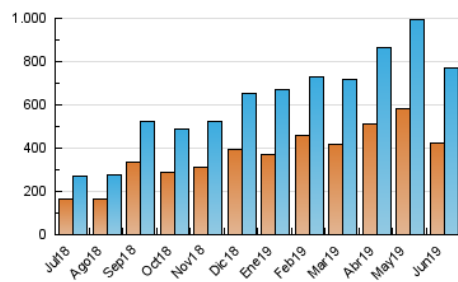

#### 3. Per dia del mes (Nacional)

Dia	N. únics	Visites	Pàgines	Dia	N. únics	Visites	Pàgines	Dia	N. únics	Visites	Pàgines
1	19.851	24.603	54.020	11	18.377	23.070	45.102	21	17.279	20.226	39.208
2	21.783	26.616	51.975	12	30.918	38.890	80.049	22	14.609	16.897	34.481
3	22.597	27.929	52.331	13	30.983	39.285	84.388	23	22.196	25.705	50.061
4	25.071	30.381	56.988	14	27.998	34.330	71.463	24	21.540	24.185	56.732
5	24.224	30.695	54.150	15	22.261	26.764	56.292	25	25.000	28.675	55.776
6	20.037	24.274	45.222	16	16.358	18.998	39.335	26	24.918	29.097	54.748
7	18.010	22.123	42.725	17	21.204	26.875	49.145	27	21.958	26.833	49.659
8	15.161	18.098	37.686	18	19.851	23.611	44.669	28	25.748	31.671	60.242
9	20.021	23.100	43.715	19	18.421	22.426	43.421	29	16.755	19.327	39.670
10	15.810	18.449	37.508	20	23.802	29.238	52.732	30	17.808	20.505	40.212

##### 4.1 Per dia de la setmana (promig)

N. únics / Visites (x 100)

Pàgines (x 100)

##### 4.2 Per franja horària (promig)

Visites (x 1000)

Pàgines (x 1000)

##### 4.3 Per mesos

N. únics / Visites (x 1000)

Pàgines (x 1000)