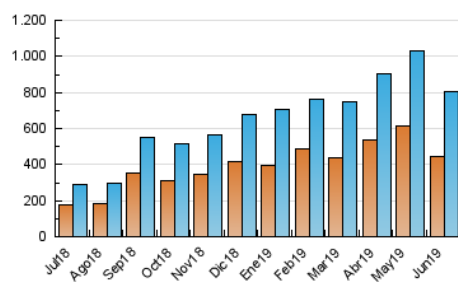

4.3 Per mesos

N. únics / Visites (x 1000)