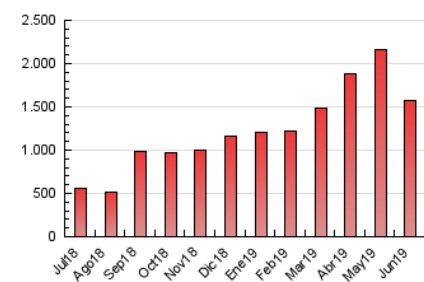

Pàgines (x 1000)