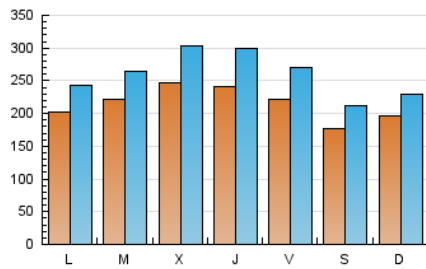

4. Gràfiques (Nacional)

4.1 Per dia de la setmana (promig)

N. únics / Visites (x 100)