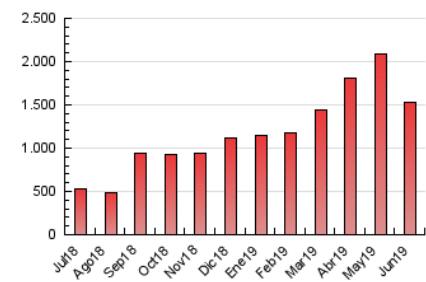

#### 3. Per dia del mes (Nacional)

Dia	N. únics	Visites	Pàgines	Dia	N. únics	Visites	Pàgines	Dia	N. únics	Visites	Pàgines
1	19.851	24.603	54.020	11	18.377	23.070	45.102	21	17.279	20.226	39.208
2	21.783	26.616	51.975	12	30.918	38.890	80.049	22	14.609	16.897	34.481
3	22.597	27.929	52.331	13	30.983	39.285	84.388	23	22.196	25.705	50.061
4	25.071	30.381	56.988	14	27.998	34.330	71.463	24	21.540	24.185	56.732
5	24.224	30.695	54.150	15	22.261	26.764	56.292	25	25.000	28.675	55.776
6	20.037	24.274	45.222	16	16.358	18.998	39.335	26	24.918	29.097	54.748
7	18.010	22.123	42.725	17	21.204	26.875	49.145	27	21.958	26.833	49.659
8	15.161	18.098	37.686	18	19.851	23.611	44.669	28	25.748	31.671	60.242
9	20.021	23.100	43.715	19	18.421	22.426	43.421	29	16.755	19.327	39.670
10	15.810	18.449	37.508	20	23.802	29.238	52.732	30	17.808	20.505	40.212

##### 4.1 Per dia de la setmana (promig)

N. únics / Visites (x 100)

Pàgines (x 100)

##### 4.2 Per franja horària (promig)

Visites (x 1000)

Pàgines (x 1000)

##### 4.3 Per mesos

N. únics / Visites (x 1000)

Pàgines (x 1000)