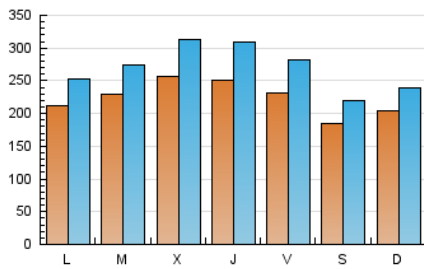

4. Gràfiques (Nacional i Internacional)

4.1 Per dia de la setmana (promig)

N. únics / Visites (x 100)