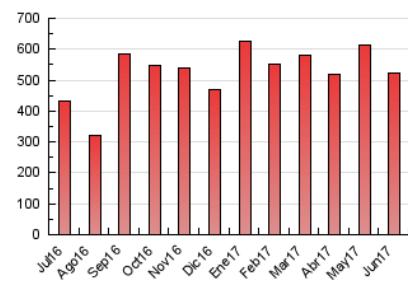

Pàgines (x 1000)