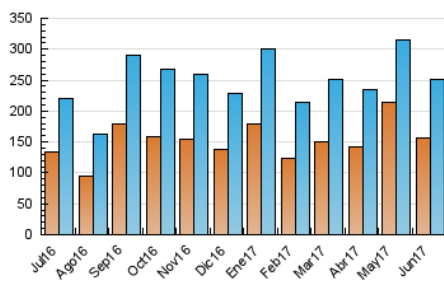

4.3 Per mesos

N. únics / Visites (x 1000)