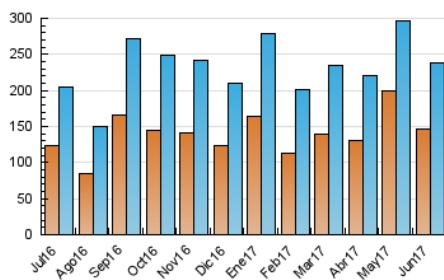

##### 4.1 Per dia de la setmana (promig)

N. únics / Visites (x 100)

Pàgines (x 100)

##### 4.2 Per franja horària (promig)

Visites (x 1000)

Pàgines (x 1000)

##### 4.3 Per mesos

N. únics / Visites (x 1000)

Pàgines (x 1000)