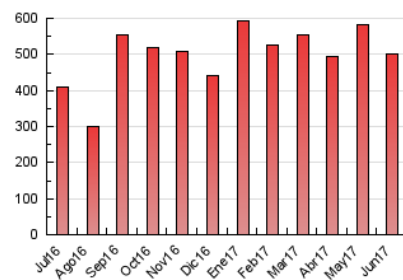

##### 4.2 Per franja horària (promig)

Visites (x 1000)

Pàgines (x 1000)

##### 4.3 Per mesos

N. únics / Visites (x 1000)

Pàgines (x 1000)