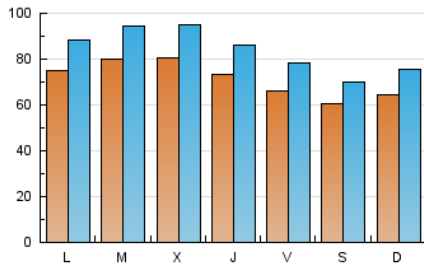

4. Gràfiques (Nacional i Internacional)

4.1 Per dia de la setmana (promig)

N. únics / Visites (x 100)