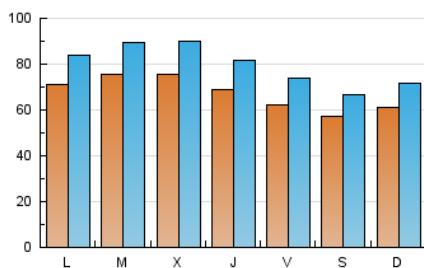

4. Gràfiques (Nacional)

4.1 Per dia de la setmana (promig)

N. únics / Visites (x 100)