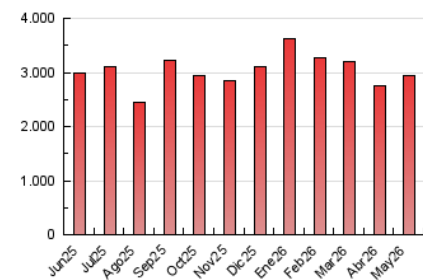

Pàgines (x 1000)