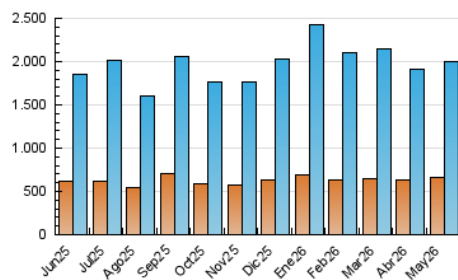

4.3 Per mesos

N. únics / Visites (x 1000)