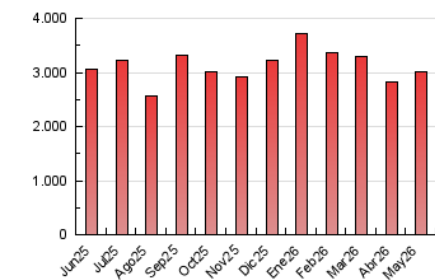

Pàgines (x 1000)