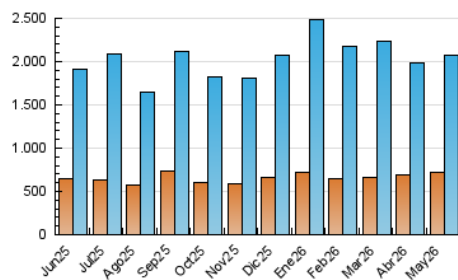

4.3 Per mesos

N. únics / Visites (x 1000)