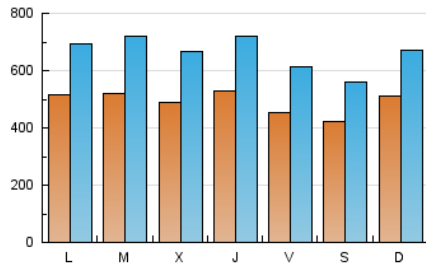

4. Gràfiques (Nacional i Internacional)

4.1 Per dia de la setmana (promig)

N. únics / Visites (x 100)