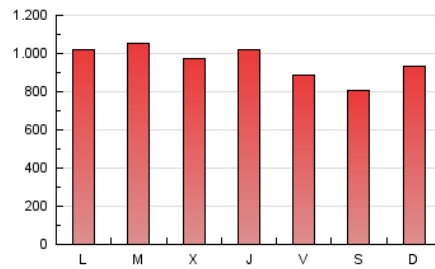

Pàgines (x 100)