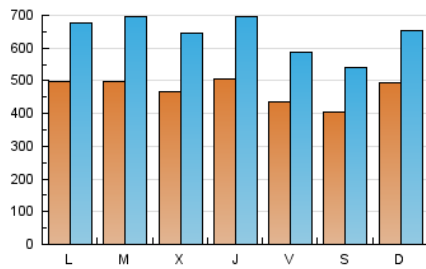

4. Gràfiques (Nacional)

4.1 Per dia de la setmana (promig)

N. únics / Visites (x 100)