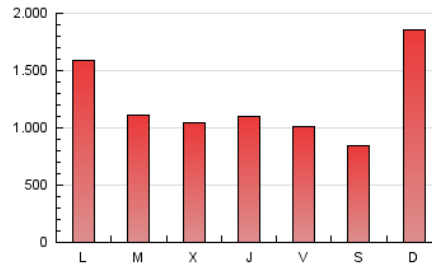

Pàgines (x 100)