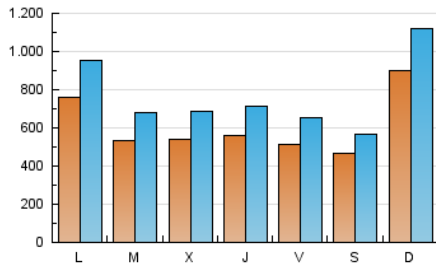

4. Gràfiques (Nacional i Internacional)

4.1 Per dia de la setmana (promig)

N. únics / Visites (x 100)