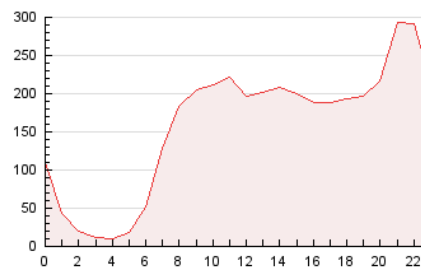

2. Seccions (Nacional)

	PÀGINES	%
HOME	460.674	12.11 %
RESTA	3.342.588	87.89 %

3. Per dia del mes (Nacional)

Dia	N. únics	Visites	Pàgines	Dia	N. únics	Visites	Pàgines	Dia	N. únics	Visites	Pàgines
1	47.080	58.063	88.750	11	66.719	86.581	143.859	21	49.286	61.923	98.933
2	54.152	68.422	106.205	12	53.278	69.866	111.987	22	48.521	62.612	105.594
3	54.383	68.699	106.641	13	46.410	58.406	93.452	23	44.163	57.801	96.945
4	49.624	62.262	97.247	14	49.011	62.077	98.754	24	50.592	63.780	100.917
5	42.165	54.419	91.234	15	61.006	77.719	134.344	25	45.530	58.851	94.505
6	44.070	53.680	82.473	16	44.897	57.226	101.300	26	57.748	71.155	108.359
7	38.675	49.670	79.847	17	46.196	60.351	96.771	27	46.997	56.774	88.276
8	48.769	63.514	100.743	18	51.823	66.371	106.448	28	199.811	246.805	463.522
9	52.410	69.060	131.458	19	43.063	55.418	93.489	29	155.616	189.436	367.692
10	47.194	60.725	99.044	20	38.404	47.512	75.688	30	56.916	72.952	120.430
								31	58.331	74.663	118.355

4. Gràfiques (Nacional)

4.1 Per dia de la setmana (promig)

N. únics / Visites (x 100)

Pàgines (x 100)

4.2 Per franja horària (promig)

Visites_ (x 1000)

Pàgines (x 1000)

4.3 Per mesos