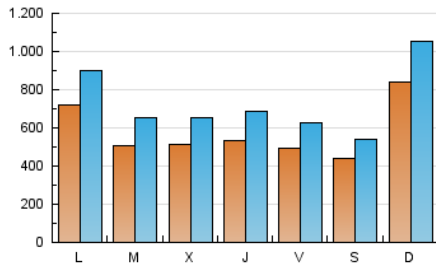

4. Gràfiques (Nacional)

4.1 Per dia de la setmana (promig)

N. únics / Visites (x 100)