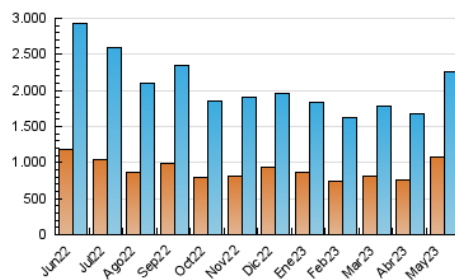

4.3 Per mesos

N. únics / Visites (x 1000)