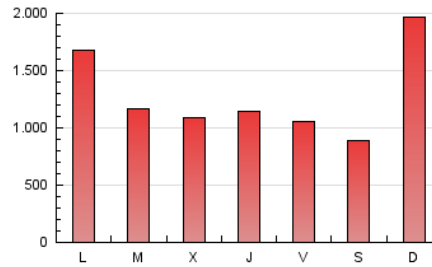

Pàgines (x 100)