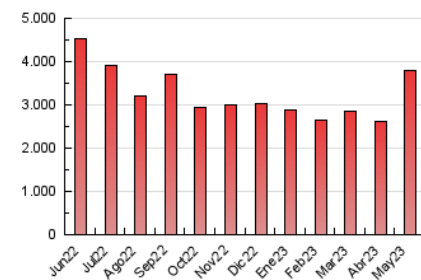

Pàgines (x 1000)