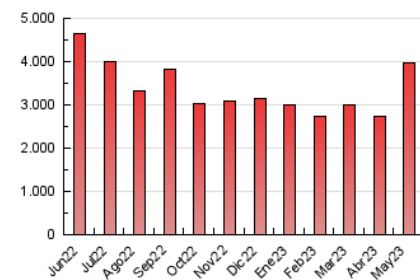

Pàgines (x 1000)