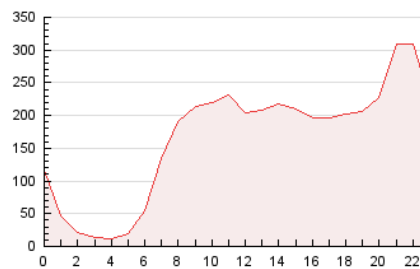

2. Seccions (Nacional i Internacional)

	PÀGINES	%
HOME	478.198	12.00 %
RESTA	3.506.156	88.00 %

3. Per dia del mes (Nacional i Internacional)

Dia	N. únics	Visites	Pàgines	Dia	N. únics	Visites	Pàgines	Dia	N. únics	Visites	Pàgines
1	49.199	60.800	92.575	11	69.532	89.930	149.000	21	51.969	65.088	103.395
2	56.514	71.148	110.165	12	55.771	72.926	116.369	22	51.123	65.661	110.290
3	56.486	71.437	110.634	13	48.983	61.215	97.533	23	47.071	61.278	101.790
4	51.784	64.909	101.125	14	51.507	65.019	102.939	24	53.382	67.070	105.477
5	44.228	56.883	94.999	15	63.887	81.322	140.165	25	48.156	62.055	98.825
6	46.189	56.153	85.986	16	47.355	60.312	106.349	26	60.526	74.492	112.953
7	41.182	52.475	84.006	17	48.674	63.318	101.053	27	49.816	59.921	92.739
8	51.042	66.330	104.779	18	54.343	69.405	110.757	28	215.374	265.441	495.168
9	54.884	72.030	136.673	19	45.180	58.025	97.479	29	166.330	202.648	389.156
10	49.666	63.369	103.090	20	40.598	50.151	79.447	30	60.298	76.896	126.203
								31	61.215	78.156	123.235

4. Gràfiques (Nacional i Internacional)

4.1 Per dia de la setmana (promig)

N. únics / Visites (x 100)

Pàgines (x 100)

4.2 Per franja horària (promig)

Visites_ (x 1000)

Pàgines (x 1000)

4.3 Per mesos