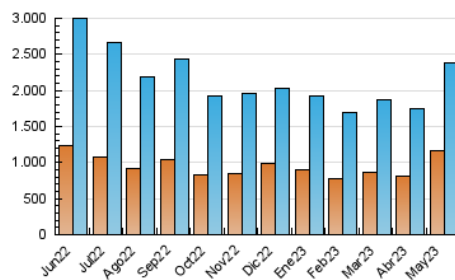

4.3 Per mesos

N. únics / Visites (x 1000)