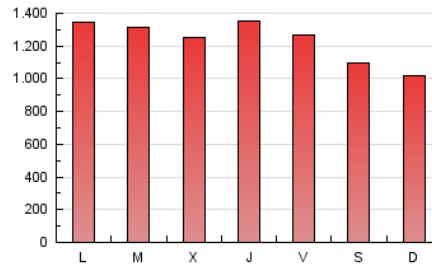

Pàgines (x 100)