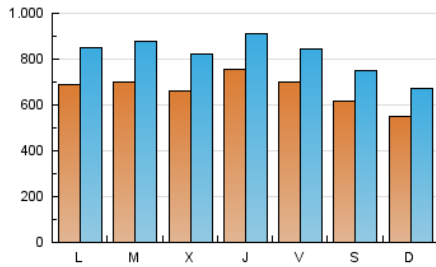

4. Gràfiques (Nacional)

4.1 Per dia de la setmana (promig)

N. únics / Visites (x 100)