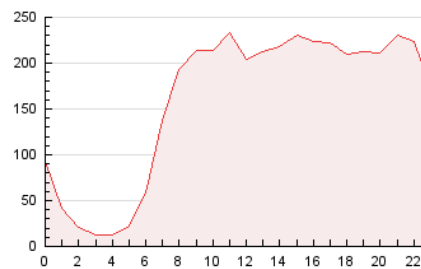

2. Seccions (Nacional i Internacional)

	PÀGINES	%
HOME	367.491	9.61 %
RESTA	3.456.806	90.39 %

3. Per dia del mes (Nacional i Internacional)

Dia	N. únics	Visites	Pàgines	Dia	N. únics	Visites	Pàgines	Dia	N. únics	Visites	Pàgines
1	56.942	68.897	102.482	11	60.568	75.248	114.709	21	57.011	71.086	102.180
2	67.121	82.087	121.631	12	60.888	74.330	111.666	22	53.252	66.518	99.240
3	69.477	86.774	126.442	13	65.161	80.341	119.058	23	73.095	92.593	136.884
4	55.095	68.334	102.442	14	56.626	68.055	97.359	24	77.892	99.672	147.955
5	66.068	81.660	119.091	15	53.720	64.727	93.586	25	78.973	99.112	145.783
6	63.524	78.424	116.438	16	62.675	76.371	114.041	26	95.986	115.544	168.126
7	72.253	89.720	129.157	17	73.065	92.908	136.486	27	78.678	94.515	138.166
8	52.062	65.114	99.274	18	74.979	92.545	136.990	28	65.316	76.479	108.866
9	70.946	88.453	158.929	19	84.644	100.914	143.305	29	64.432	78.192	114.169
10	66.544	83.210	121.180	20	77.827	92.668	132.101	30	77.803	94.770	140.568
								31	68.957	83.874	125.993

4. Gràfiques (Nacional i Internacional)

4.1 Per dia de la setmana (promig)

N. únics / Visites (x 100)

Pàgines (x 100)

4.2 Per franja horària (promig)

Visites (x 1000)

Pàgines (x 1000)

4.3 Per mesos