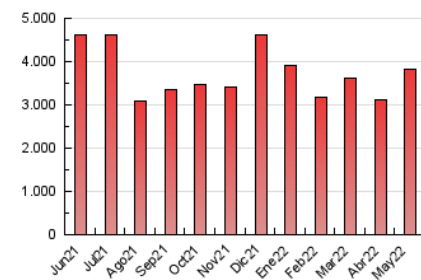

Pàgines (x 1000)