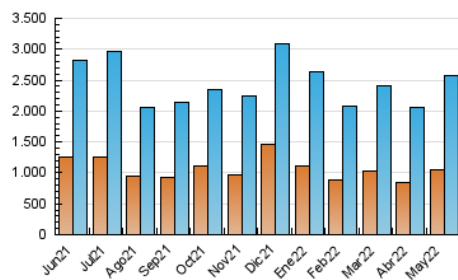

4.3 Per mesos

N. únics / Visites (x 1000)