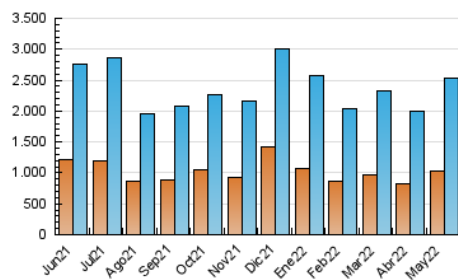

4.3 Per mesos

N. únics / Visites (x 1000)