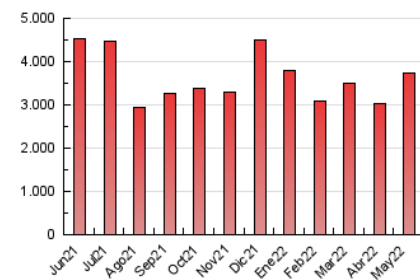

Pàgines (x 1000)