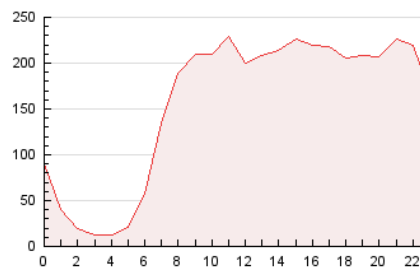

2. Seccions (Nacional)

	PÀGINES	%
HOME	355.923	9.50 %
RESTA	3.390.669	90.50 %

3. Per dia del mes (Nacional)

Dia	N. únics	Visites	Pàgines	Dia	N. únics	Visites	Pàgines	Dia	N. únics	Visites	Pàgines
1	55.601	67.349	100.170	11	59.289	73.633	112.206	21	55.717	69.465	99.786
2	65.733	80.580	119.345	12	59.600	72.813	109.303	22	52.271	65.149	97.042
3	68.173	85.198	124.145	13	63.907	78.784	116.705	23	71.734	90.769	134.127
4	53.936	66.786	100.099	14	55.601	66.803	95.559	24	76.390	97.742	144.915
5	64.959	80.191	116.844	15	52.633	63.371	91.618	25	77.540	97.248	143.061
6	62.203	76.842	114.024	16	61.339	74.812	111.771	26	94.078	113.242	164.660
7	71.139	88.375	127.121	17	71.858	91.346	134.224	27	76.940	92.482	135.131
8	50.939	63.829	97.336	18	73.556	90.794	134.157	28	64.077	74.928	106.556
9	69.452	86.610	155.853	19	83.199	99.206	140.788	29	63.143	76.634	111.873
10	65.218	81.610	118.635	20	76.227	90.759	129.241	30	76.147	92.799	137.655
								31	67.150	81.659	122.642

4. Gràfiques (Nacional)

4.1 Per dia de la setmana (promig)

N. únics / Visites (x 100)

Pàgines (x 100)

4.2 Per franja horària (promig)

Visites (x 1000)

Pàgines (x 1000)

4.3 Per mesos