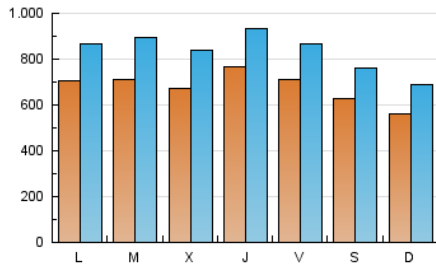

4. Gràfiques (Nacional i Internacional)

4.1 Per dia de la setmana (promig)

N. únics / Visites (x 100)