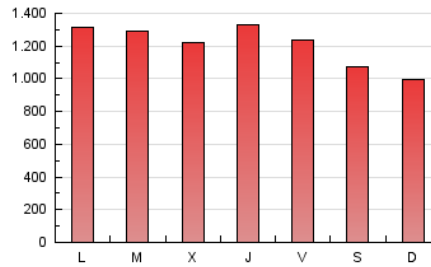

Pàgines (x 100)