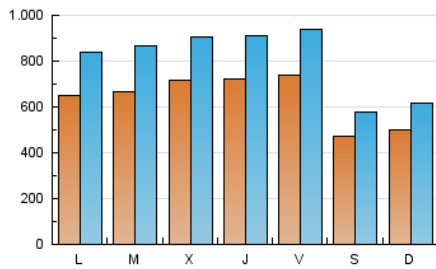

4. Gràfiques (Nacional i Internacional)

4.1 Per dia de la setmana (promig)

N. únics / Visites (x 100)