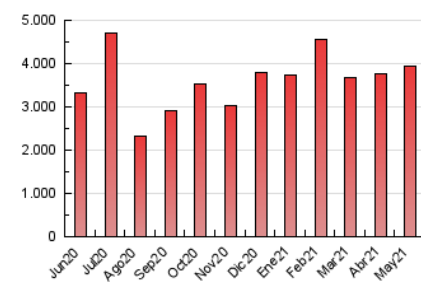

Pàgines (x 1000)