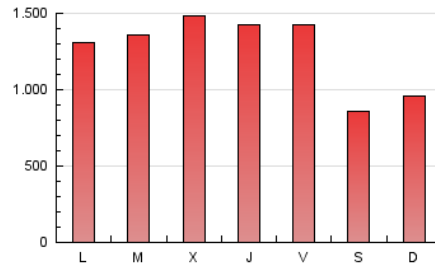

Pàgines (x 100)