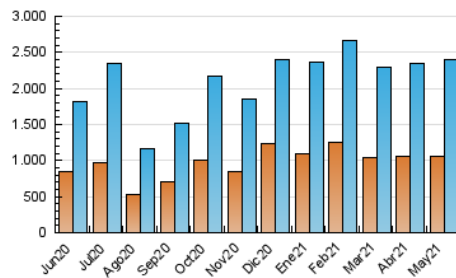

4.3 Per mesos

N. únics / Visites (x 1000)