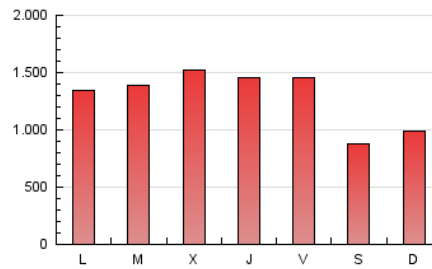

Pàgines (x 100)