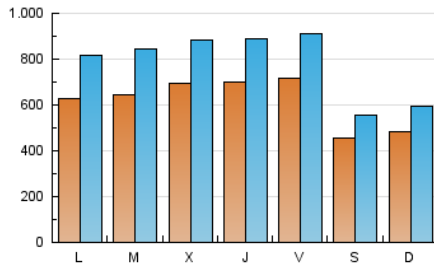

4. Gràfiques (Nacional)

4.1 Per dia de la setmana (promig)

N. únics / Visites (x 100)