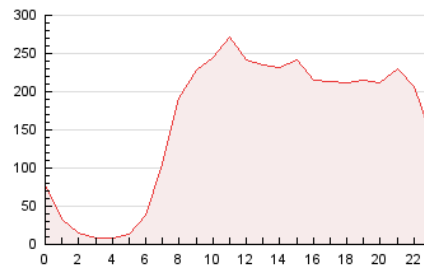

2. Seccions (Nacional)

	PÀGINES	%
HOME	356.360	9.29 %
RESTA	3.477.535	90.71 %

3. Per dia del mes (Nacional)

Dia	N. únics	Visites	Pàgines	Dia	N. únics	Visites	Pàgines	Dia	N. únics	Visites	Pàgines
1	44.856	53.854	83.436	11	62.650	84.145	134.626	21	70.246	88.343	136.589
2	40.819	50.154	81.471	12	66.278	85.128	135.673	22	48.705	58.585	87.914
3	58.903	79.283	125.155	13	78.612	99.642	161.308	23	57.970	69.685	105.768
4	69.707	89.663	141.623	14	79.700	103.313	160.427	24	68.907	83.747	127.861
5	74.552	93.355	183.185	15	43.475	52.876	82.063	25	64.084	83.126	134.112
6	78.739	98.513	153.333	16	41.445	52.179	86.579	26	67.796	87.182	133.918
7	74.363	91.551	144.468	17	60.658	80.981	132.886	27	62.511	79.434	123.988
8	48.179	58.420	88.993	18	60.854	80.725	131.833	28	62.347	81.372	128.100
9	57.568	73.117	117.083	19	68.495	87.144	139.706	29	43.951	54.810	85.289
10	65.114	85.438	139.896	20	60.134	78.109	129.920	30	42.600	52.388	87.692
								31	60.097	79.122	129.000

4. Gràfiques (Nacional)

4.1 Per dia de la setmana (promig)

N. únics / Visites (x 100)

Pàgines (x 100)

4.2 Per franja horària (promig)

Visites (x 1000)

Pàgines (x 1000)

4.3 Per mesos