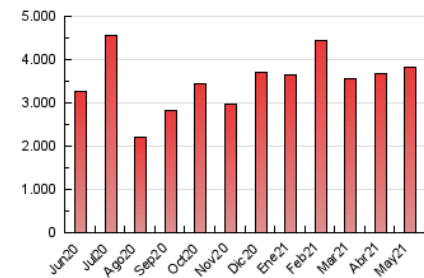

Pàgines (x 1000)