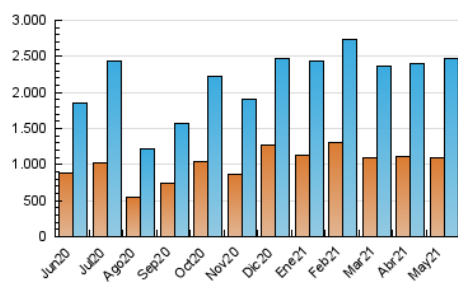

4.3 Per mesos

N. únics / Visites (x 1000)