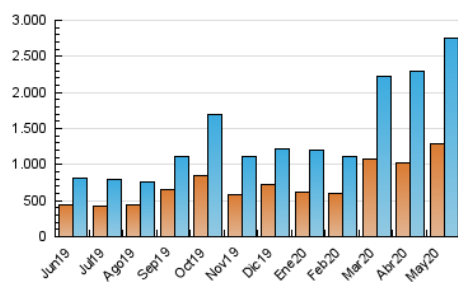

4.3 Per mesos

N. únics / Visites (x 1000)