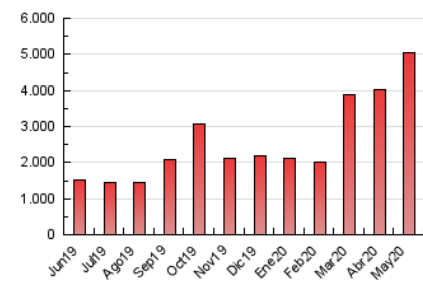

Pàgines (x 1000)