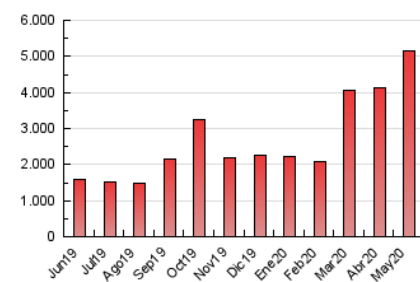

Pàgines (x 1000)