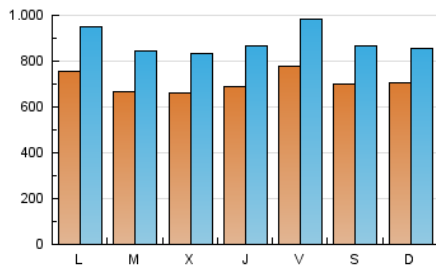

4. Gràfiques (Nacional i Internacional)

4.1 Per dia de la setmana (promig)

N. únics / Visites (x 100)