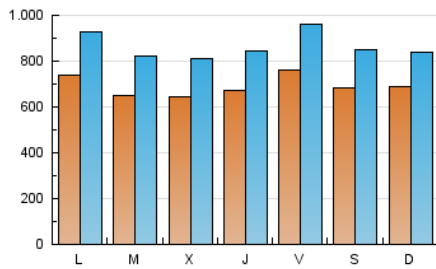

4. Gràfiques (Nacional)

4.1 Per dia de la setmana (promig)

N. únics / Visites (x 100)