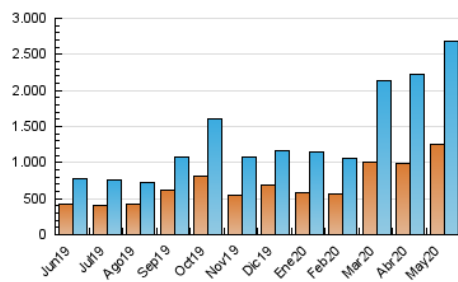

4.3 Per mesos

N. únics / Visites (x 1000)