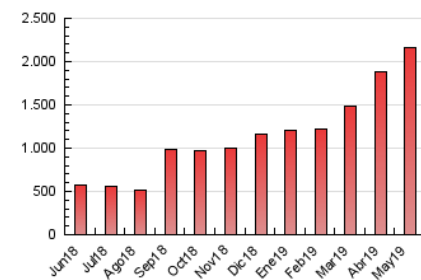

Pàgines (x 1000)