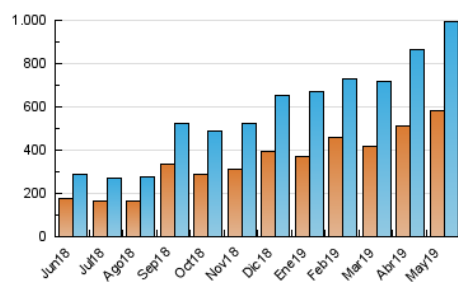

4.3 Per mesos

N. únics / Visites (x 1000)