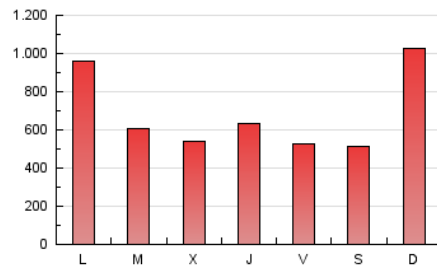

Pàgines (x 100)