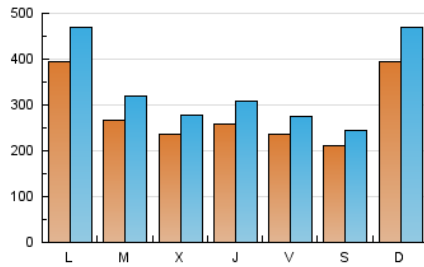

2. Seccions (Nacional i Internacional)

	PÀGINES	%
HOME	142.358	6.57 %
RESTA	2.023.006	93.43 %

3. Per dia del mes (Nacional i Internacional)

Dia	N. únics	Visites	Pàgines	Dia	N. únics	Visites	Pàgines	Dia	N. únics	Visites	Pàgines
1	20.112	22.710	49.316	11	18.345	20.852	43.785	21	24.849	29.223	57.457
2	20.823	24.911	49.611	12	26.958	32.885	72.521	22	24.123	28.472	57.613
3	19.844	23.692	47.719	13	34.719	42.722	91.900	23	25.974	31.414	62.254
4	17.252	20.093	41.123	14	30.057	35.885	70.420	24	29.438	33.823	68.995
5	20.230	24.291	55.582	15	26.770	31.315	61.699	25	28.254	32.982	80.420
6	28.812	33.950	64.122	16	24.451	28.472	56.221	26	85.424	100.486	235.376
7	23.670	27.926	53.303	17	26.036	30.896	58.094	27	69.259	80.651	180.177
8	24.210	27.952	54.298	18	21.111	24.237	47.441	28	27.838	34.567	70.917
9	34.767	42.331	103.723	19	25.208	29.908	61.237	29	23.384	28.901	57.606
10	24.046	28.115	54.532	20	25.426	30.061	61.313	30	22.995	27.417	54.022
								31	18.502	21.591	42.567

4. Gràfiques (Nacional i Internacional)

4.1 Per dia de la setmana (promig)

N. únics / Visites (x 100)

Pàgines (x 100)

4.2 Per franja horària (promig)

Visites (x 1000)

Pàgines (x 1000)

4.3 Per mesos