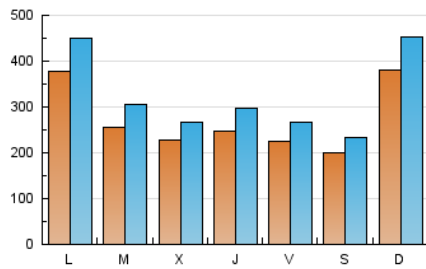

4. Gràfiques (Nacional)

4.1 Per dia de la setmana (promig)

N. únics / Visites (x 100)