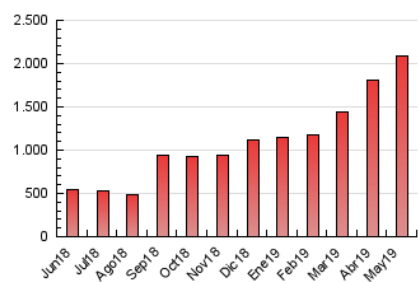

Pàgines (x 1000)