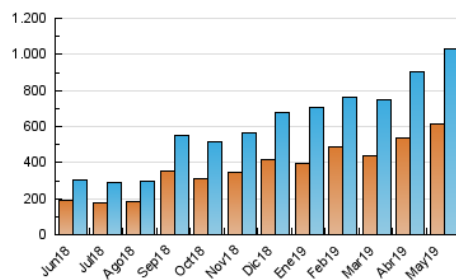

4.3 Per mesos

N. únics / Visites (x 1000)