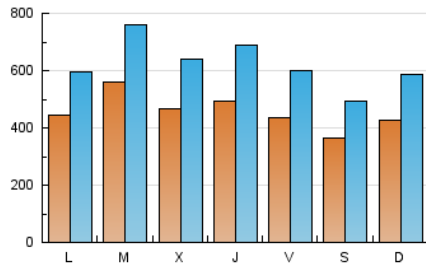

4. Gràfiques (Nacional)

4.1 Per dia de la setmana (promig)

N. únics / Visites (x 100)