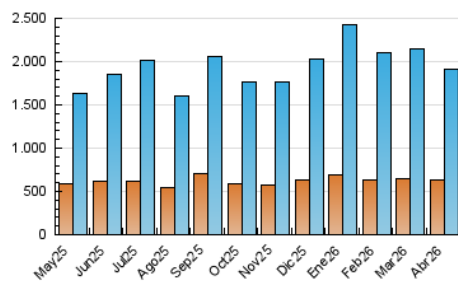

4.3 Per mesos

N. únics / Visites (x 1000)