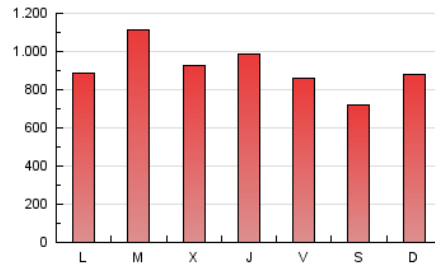

Pàgines (x 100)