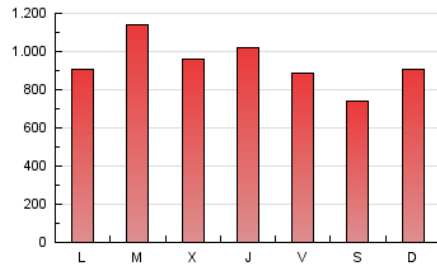

Pàgines (x 100)