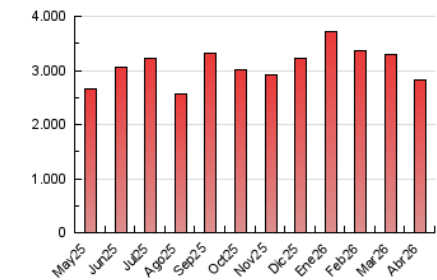

Pàgines (x 1000)