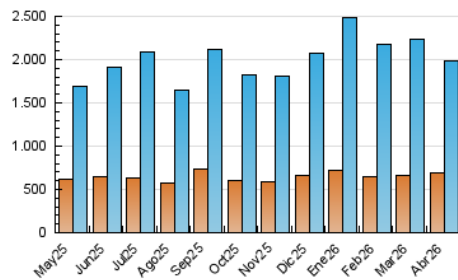

4.3 Per mesos

N. únics / Visites (x 1000)