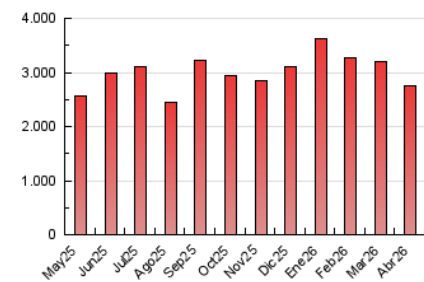

Pàgines (x 1000)