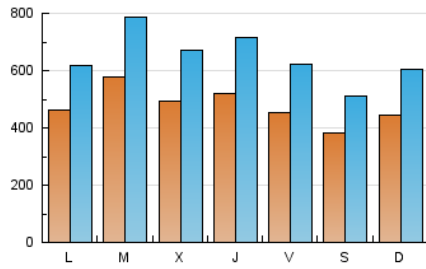

4. Gràfiques (Nacional i Internacional)

4.1 Per dia de la setmana (promig)

N. únics / Visites (x 100)