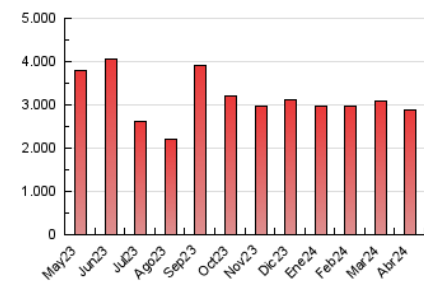

Pàgines (x 1000)