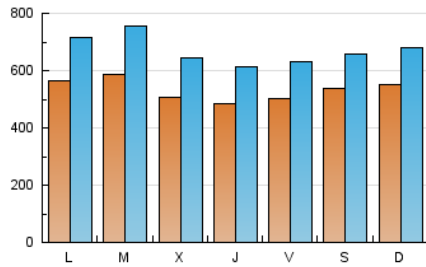

4. Gràfiques (Nacional i Internacional)

4.1 Per dia de la setmana (promig)

N. únics / Visites (x 100)