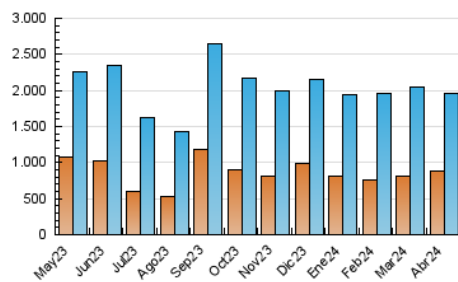

4.3 Per mesos

N. únics / Visites (x 1000)