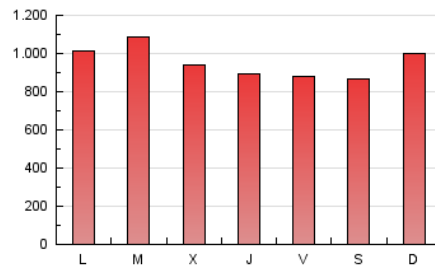

Pàgines (x 100)