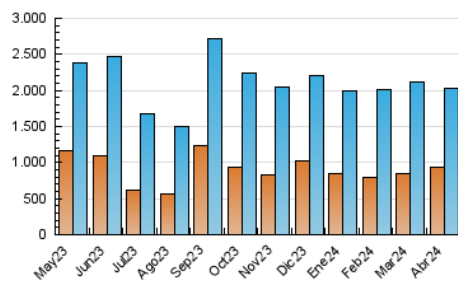

4.3 Per mesos

N. únics / Visites (x 1000)