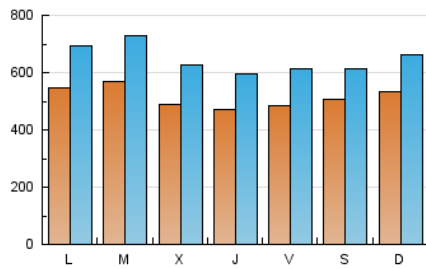

4. Gràfiques (Nacional)

4.1 Per dia de la setmana (promig)

N. únics / Visites (x 100)