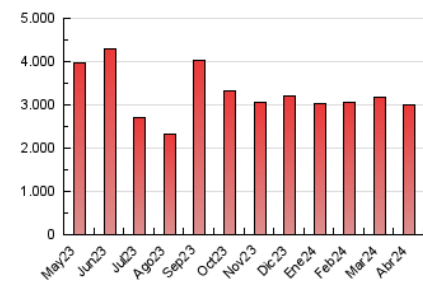

Pàgines (x 1000)