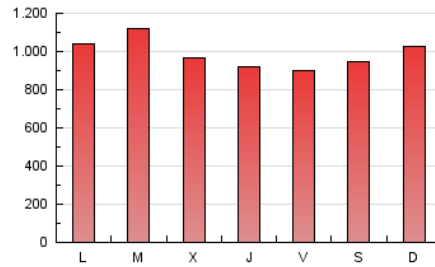

Pàgines (x 100)