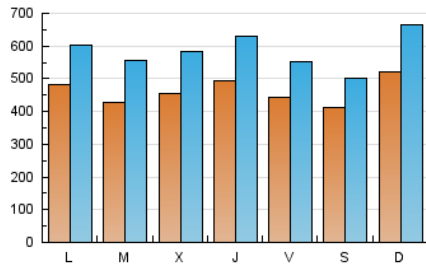

4. Gràfiques (Nacional i Internacional)

4.1 Per dia de la setmana (promig)

N. únics / Visites (x 100)