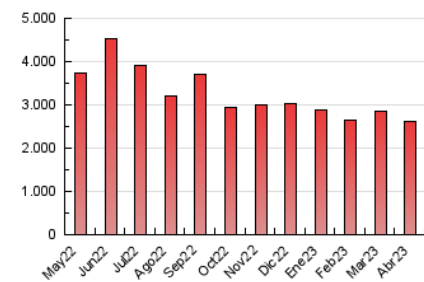

Pàgines (x 1000)