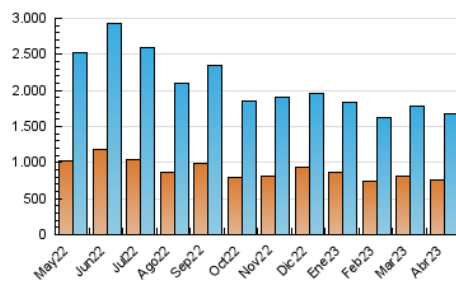

4.3 Per mesos

N. únics / Visites (x 1000)