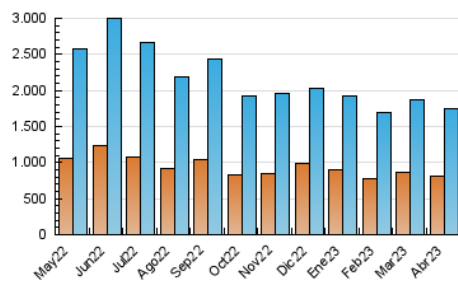

4.3 Per mesos

N. únics / Visites (x 1000)