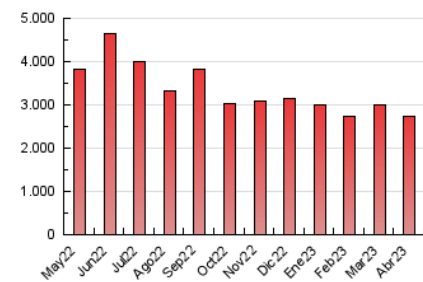

Pàgines (x 1000)