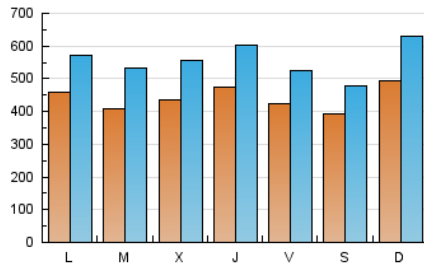

4. Gràfiques (Nacional)

4.1 Per dia de la setmana (promig)

N. únics / Visites (x 100)