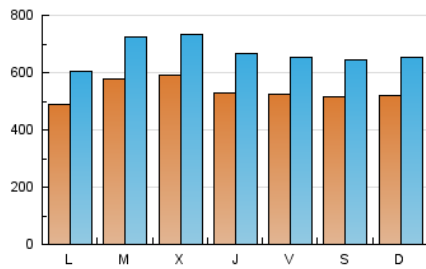

4. Gràfiques (Nacional)

4.1 Per dia de la setmana (promig)

N. únics / Visites (x 100)