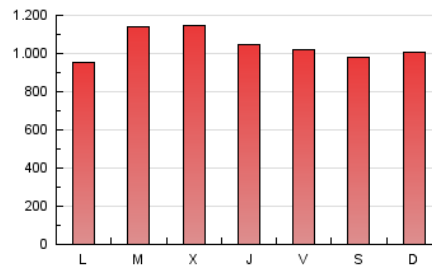

Pàgines (x 100)