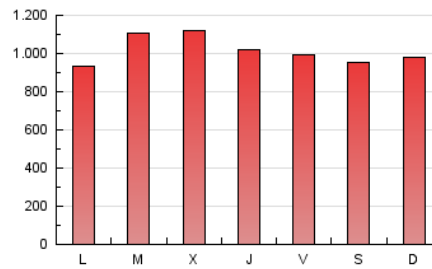

Pàgines (x 100)