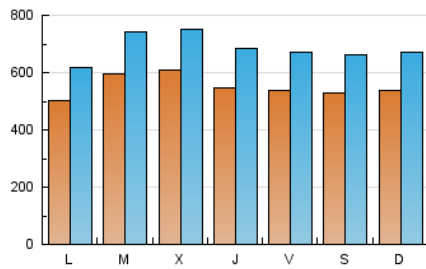

4. Gràfiques (Nacional i Internacional)

4.1 Per dia de la setmana (promig)

N. únics / Visites (x 100)