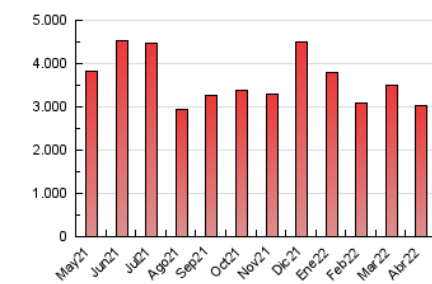

Pàgines (x 1000)