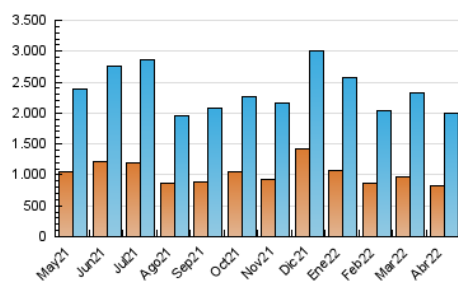

4.3 Per mesos

N. únics / Visites (x 1000)