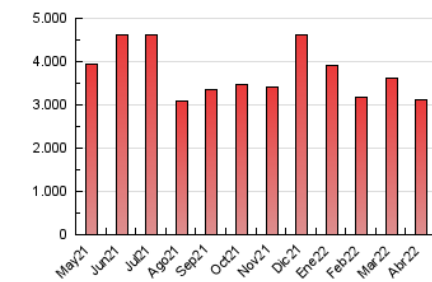

Pàgines (x 1000)