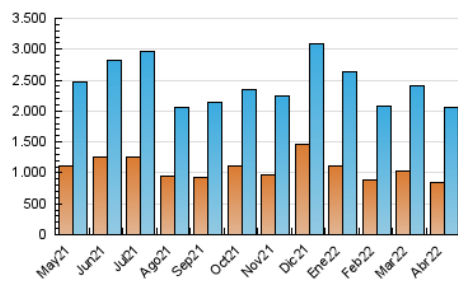

4.3 Per mesos

N. únics / Visites (x 1000)