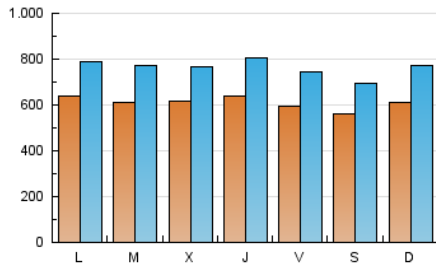

4. Gràfiques (Nacional i Internacional)

4.1 Per dia de la setmana (promig)

N. únics / Visites (x 100)