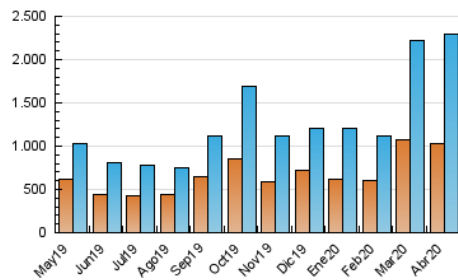

4.3 Per mesos

N. únics / Visites (x 1000)