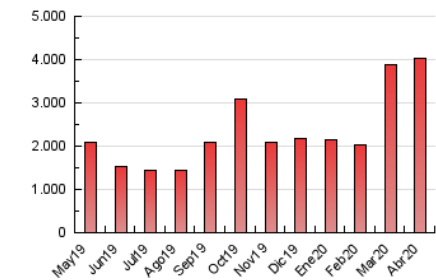

Pàgines (x 1000)