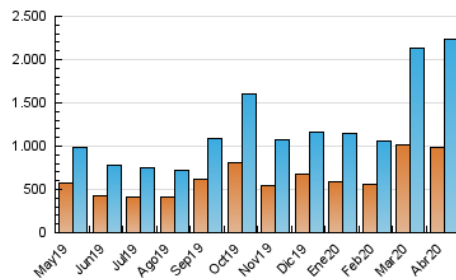

4.3 Per mesos

N. únics / Visites (x 1000)