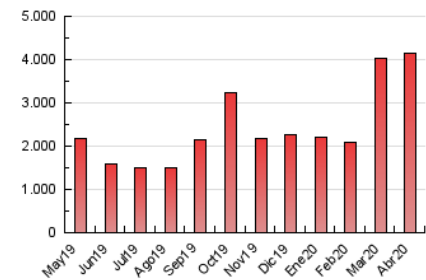

Pàgines (x 1000)