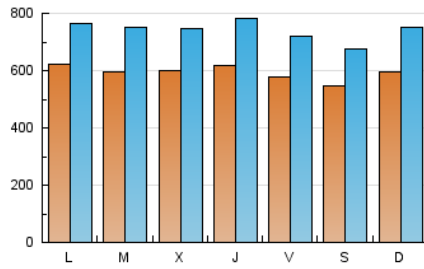

4. Gràfiques (Nacional)

4.1 Per dia de la setmana (promig)

N. únics / Visites (x 100)