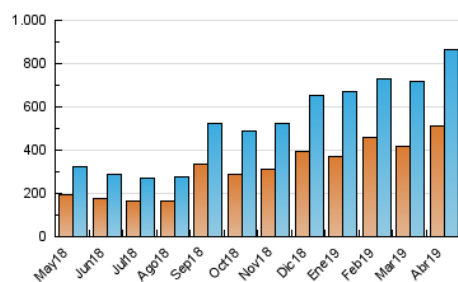

4.3 Per mesos

N. únics / Visites (x 1000)