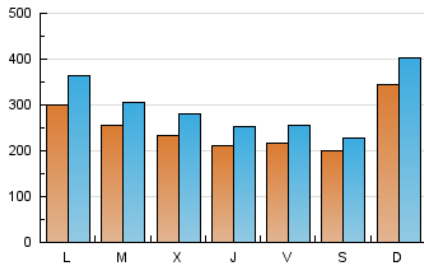

2. Seccions (Nacional i Internacional)

	PÀGINES	%
HOME	113.610	6.05 %
RESTA	1.762.807	93.95 %

3. Per dia del mes (Nacional i Internacional)

Dia	N. únics	Visites	Pàgines	Dia	N. únics	Visites	Pàgines	Dia	N. únics	Visites	Pàgines
1	26.109	31.376	58.900	11	20.321	24.640	47.534	21	15.262	17.617	40.073
2	22.281	27.663	52.883	12	20.531	23.631	47.460	22	22.272	25.046	52.483
3	28.298	35.205	63.210	13	18.219	21.164	44.931	23	32.009	36.543	71.830
4	21.181	25.643	47.878	14	19.337	23.279	48.620	24	25.847	30.177	60.371
5	22.383	26.595	50.784	15	22.105	27.819	54.269	25	23.491	27.102	56.504
6	16.507	18.722	37.667	16	18.804	22.356	46.078	26	25.532	29.272	62.006
7	24.150	28.434	56.507	17	18.097	21.517	46.465	27	29.582	33.207	74.593
8	27.114	32.819	61.955	18	19.664	23.237	50.616	28	79.259	91.882	212.202
9	21.552	25.904	50.929	19	18.690	22.706	50.236	29	52.129	64.520	159.460
10	20.864	25.408	48.553	20	15.335	17.668	38.364	30	32.473	40.110	83.056

4. Gràfiques (Nacional i Internacional)

4.1 Per dia de la setmana (promig)

N. únics / Visites (x 100)

Pàgines (x 100)

4.2 Per franja horària (promig)

Visites (x 1000)

Pàgines (x 1000)

4.3 Per mesos