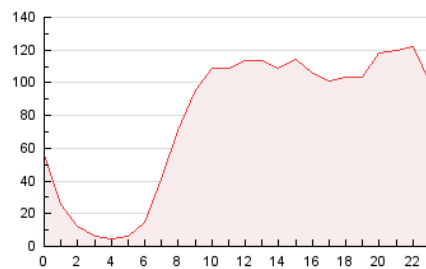

2. Seccions (Nacional i Internacional)

	PÀGINES	%
HOME	113.610	6.05 %
RESTA	1.762.807	93.95 %

3. Per dia del mes (Nacional i Internacional)

Dia	N. únics	Visites	Pàgines	Dia	N. únics	Visites	Pàgines	Dia	N. únics	Visites	Pàgines
1	26.109	31.376	58.900	11	20.321	24.640	47.534	21	15.262	17.617	40.073
2	22.281	27.663	52.883	12	20.531	23.631	47.460	22	22.272	25.046	52.483
3	28.298	35.205	63.210	13	18.219	21.164	44.931	23	32.009	36.543	71.830
4	21.181	25.643	47.878	14	19.337	23.279	48.620	24	25.847	30.177	60.371
5	22.383	26.595	50.784	15	22.105	27.819	54.269	25	23.491	27.102	56.504
6	16.507	18.722	37.667	16	18.804	22.356	46.078	26	25.532	29.272	62.006
7	24.150	28.434	56.507	17	18.097	21.517	46.465	27	29.582	33.207	74.593
8	27.114	32.819	61.955	18	19.664	23.237	50.616	28	79.259	91.882	212.202
9	21.552	25.904	50.929	19	18.690	22.706	50.236	29	52.129	64.520	159.460
10	20.864	25.408	48.553	20	15.335	17.668	38.364	30	32.473	40.110	83.056

4. Gràfiques (Nacional i Internacional)

4.1 Per dia de la setmana (promig)

N. únics / Visites (x 100)

Pàgines (x 100)

4.2 Per franja horària (promig)

Visites (x 1000)

Pàgines (x 1000)

4.3 Per mesos