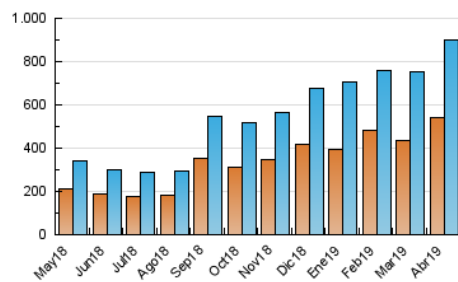

4.3 Per mesos

N. únics / Visites (x 1000)