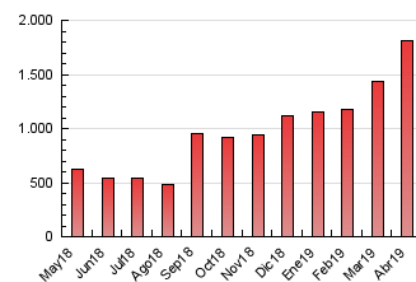

Pàgines (x 1000)