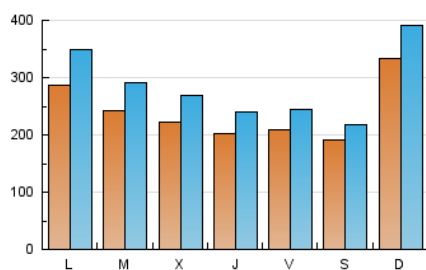

4. Gràfiques (Nacional)

4.1 Per dia de la setmana (promig)

N. únics / Visites (x 100)