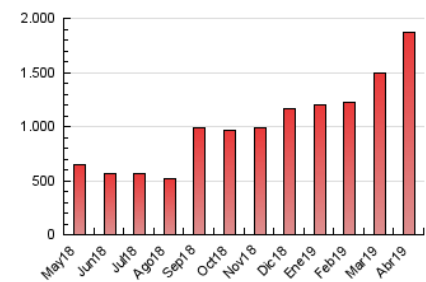

Pàgines (x 1000)