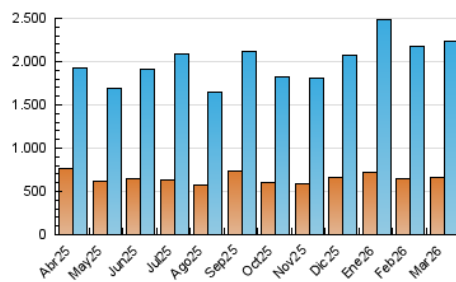

##### 4.1 Per dia de la setmana (promig)

N. únics / Visites (x 100)

Pàgines (x 100)

##### 4.2 Per franja horària (promig)

Visites\_ (x 1000)

Pàgines (x 1000)

##### 4.3 Per mesos

N. únics / Visites (x 1000)

Pàgines (x 1000)