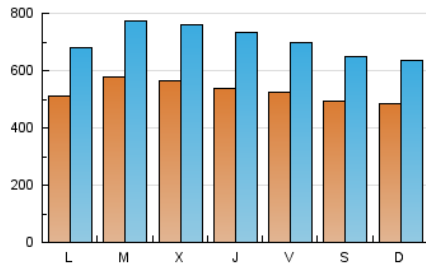

4. Gràfiques (Nacional)

4.1 Per dia de la setmana (promig)

N. únics / Visites (x 100)