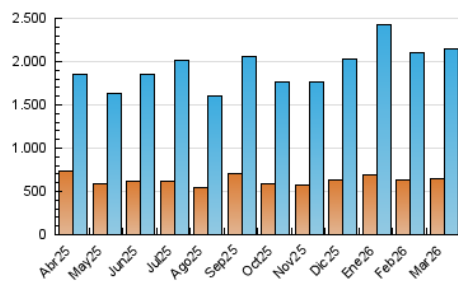

### 4.2 Per franja horària (promig)

Visites\_ (x 1000)

Pàgines (x 1000)

### 4.3 Per mesos

N. únics / Visites (x 1000)

Pàgines (x 1000)