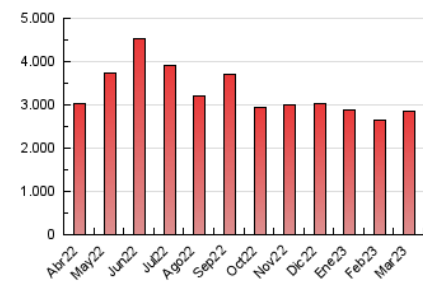

#### 3. Per dia del mes (Nacional)

Dia	N. únics	Visites	Pàgines	Dia	N. únics	Visites	Pàgines	Dia	N. únics	Visites	Pàgines
1	38.602	49.579	84.347	11	32.604	42.070	66.777	21	46.682	60.254	97.824
2	40.397	53.136	89.723	12	40.818	50.368	76.244	22	45.512	58.093	93.692
3	37.980	50.500	85.445	13	44.365	55.704	89.039	23	53.085	66.198	102.862
4	38.054	48.286	77.857	14	37.242	49.983	84.257	24	47.632	61.167	96.016
5	36.813	45.684	72.204	15	52.218	66.171	104.525	25	55.465	67.186	100.012
6	49.139	62.664	99.954	16	48.810	62.174	99.510	26	40.628	52.480	86.910
7	58.241	73.750	117.457	17	42.451	54.502	87.492	27	40.876	53.036	86.154
8	69.967	85.537	135.272	18	35.742	44.078	70.538	28	51.267	67.692	108.517
9	44.697	58.880	95.993	19	40.426	51.200	81.327	29	46.678	59.463	93.466
10	35.991	46.267	75.652	20	40.866	53.527	88.864	30	53.083	68.570	109.659
								31	49.666	61.209	94.863

### 4.2 Per franja horària (promig)

Visites\_ (x 1000)

Pàgines (x 1000)

### 4.3 Per mesos

N. únics / Visites (x 1000)

Pàgines (x 1000)