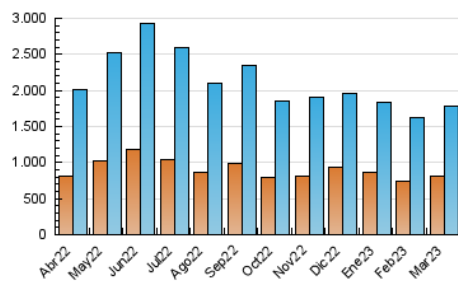

#### 3. Per dia del mes (Nacional)

Dia	N. únics	Visites	Pàgines	Dia	N. únics	Visites	Pàgines	Dia	N. únics	Visites	Pàgines
1	38.602	49.579	84.347	11	32.604	42.070	66.777	21	46.682	60.254	97.824
2	40.397	53.136	89.723	12	40.818	50.368	76.244	22	45.512	58.093	93.692
3	37.980	50.500	85.445	13	44.365	55.704	89.039	23	53.085	66.198	102.862
4	38.054	48.286	77.857	14	37.242	49.983	84.257	24	47.632	61.167	96.016
5	36.813	45.684	72.204	15	52.218	66.171	104.525	25	55.465	67.186	100.012
6	49.139	62.664	99.954	16	48.810	62.174	99.510	26	40.628	52.480	86.910
7	58.241	73.750	117.457	17	42.451	54.502	87.492	27	40.876	53.036	86.154
8	69.967	85.537	135.272	18	35.742	44.078	70.538	28	51.267	67.692	108.517
9	44.697	58.880	95.993	19	40.426	51.200	81.327	29	46.678	59.463	93.466
10	35.991	46.267	75.652	20	40.866	53.527	88.864	30	53.083	68.570	109.659
								31	49.666	61.209	94.863

### 4.1 Per dia de la setmana (promig)

N. únics / Visites (x 100)

Pàgines (x 100)

### 4.2 Per franja horària (promig)

Visites\_ (x 1000)

Pàgines (x 1000)

### 4.3 Per mesos

N. únics / Visites (x 1000)

Pàgines (x 1000)