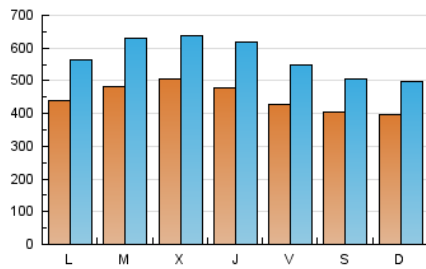

4. Gràfiques (Nacional)

4.1 Per dia de la setmana (promig)

N. únics / Visites (x 100)