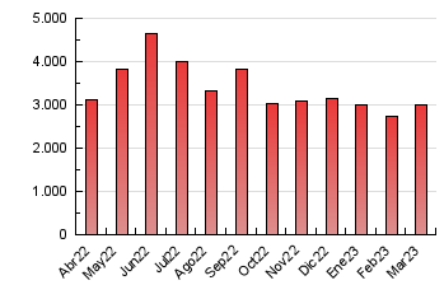

### 3. Per dia del mes (Nacional i Internacional)

Dia	N. únics	Visites	Pàgines	Dia	N. únics	Visites	Pàgines	Dia	N. únics	Visites	Pàgines
1	40.961	52.132	88.020	11	34.172	43.897	69.355	21	48.822	62.834	101.528
2	42.509	55.671	93.449	12	42.835	52.656	79.393	22	47.430	60.407	97.048
3	40.267	53.426	89.618	13	46.433	58.217	92.627	23	55.044	68.636	106.372
4	40.166	50.723	81.260	14	39.070	52.331	87.592	24	49.735	63.825	99.830
5	38.695	47.912	75.373	15	54.098	68.607	108.115	25	64.205	78.310	122.109
6	51.719	65.779	104.393	16	50.789	64.566	102.953	26	43.839	56.254	92.331
7	61.605	77.672	122.809	17	44.615	56.982	90.959	27	42.952	55.475	89.731
8	73.856	90.216	141.679	18	37.724	46.385	73.691	28	53.769	70.551	112.623
9	46.843	61.469	99.582	19	43.066	54.289	85.497	29	48.671	61.790	96.895
10	37.754	48.515	78.807	20	43.093	56.221	92.675	30	55.191	71.140	113.431
								31	51.488	63.552	98.228

##### 4.2 Per franja horària (promig)

Visites\_ (x 1000)

Pàgines (x 1000)

##### 4.3 Per mesos

N. únics / Visites (x 1000)

Pàgines (x 1000)