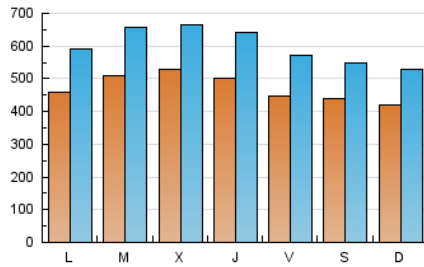

4. Gràfiques (Nacional i Internacional)

4.1 Per dia de la setmana (promig)

N. únics / Visites (x 100)