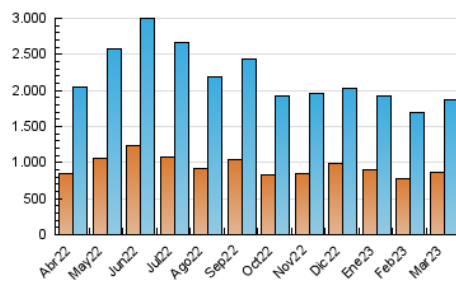

##### 4.2 Per franja horària (promig)

Visites\_ (x 1000)

Pàgines (x 1000)

##### 4.3 Per mesos

N. únics / Visites (x 1000)

Pàgines (x 1000)